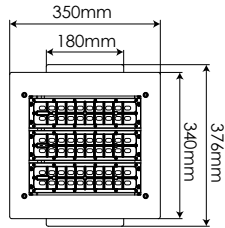

## Canopy light IP65 120W

CLY120CW

EAN: 8436546695196

<b>Acabado:</b>	Blanco	<b>Cover:</b>	White
<b>Material:</b>	Aluminio + Lente de Policarbonato	<b>Material:</b>	Aluminum + Polycarbonate lens
<b>Sustituye:</b>	Proyector convencional de 200W	<b>Substitute:</b>	Conventional 200W canopy light
<b>Consumo:</b>	120W	<b>Consumption:</b>	120W
<b>Tensión de trabajo:</b>	100-277V AC / 50~60Hz	<b>Working voltage:</b>	100-277V AC / 50~60Hz
<b>Número de LEDs:</b>	60 (NICHIA NCSW219)	<b>Number of LEDs:</b>	60 (NICHIA NCSW219)
<b>Temperatura de color:</b>	5000K	<b>Color temperature:</b>	5000K
<b>Flujo luminoso:</b>	13000 Lumens	<b>Luminous flux:</b>	13000 Lumens
<b>Eficiencia lumínica:</b>	108 Lm/W	<b>Lm/W Efficiency:</b>	108 Lm/W
<b>Tamaño:</b>	(longitud)376mm x (anchura)350mm x (altura)100mm	<b>Size:</b>	(length)376mm x (width)350mm x (height)100mm
<b>Vida útil aproximada:</b>	50000 horas	<b>Lifespan:</b>	50000 hours
<b>Garantía:</b>	5 años	<b>Guarantee:</b>	5 years
<b>Datos de embalaje:</b>	1 ud. por caja / (largo)420mm x (ancho)390mm x (alto)150mm / 6,5Kg	<b>Packing details:</b>	1 ut. per box / (length)420mm x (width)390mm x (height)150mm / 6,5Kg