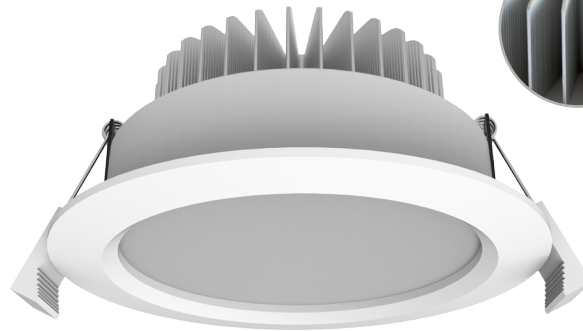

Downlight 12,2cm de corte 9W Blanco neutro

Downlight 12,2cm cutout 9W Neutral white

DL15NW4

EAN: 8436546691846

Acabado:	Blanco	Cover:	White
Material:	Aluminio	Material:	Aluminum
Sustituye:	Halógena de 50W	Substitute:	Halogen lamp 50W
Consumo:	15W	Consumption:	15W
Tensión de trabajo:	100-240V AC 50~60Hz	Working voltage:	100-240V AC 50~60Hz
Número de LEDs:	15 (NICHIA NF2W757)	Number of LEDs:	15 (NICHIA NF2W757)
Temperatura de color:	4000K	Color temperature:	4000K
Flujo luminoso:	1150 Lumens	Luminous flux:	1150 Lumens
Eficiencia lumínica:	77 Lm/W	Lm/W Efficiency:	77 Lm/W
Tamaño:	(Ø)140mm x (altura)60mm	Size:	(Ø)140mm x (height)60mm
Diámetro de corte:	122mm	Cutting diameter:	122mm
Vida útil aproximada:	50000 horas	Lifespan:	50000 hours
Garantía:	5 años	Guarantee:	5 years
Datos de embalaje:	24 uds. por caja //(largo)440mm x (ancho)325mm x (alto)310mm / 11,6Kg	Packing details:	24 uts. per box / (length)440mm x (width)325mm x (height)310mm / 11,6Kg