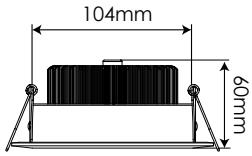

Downlight 12,2cm de corte 9W Blanco neutro

Downlight 12,2cm cutout 9W Neutral white

DL15NW4

EAN: 8436546691846

Acabado:	Blanco	Cover:	White
Material:	Aluminio	Material:	Aluminum
Sustituye:	Halógena de 50W	Substitute:	Halogen lamp 50W
Consumo:	15W	Consumption:	15W
Tensión de trabajo:	100-240V AC 50~60Hz	Working voltage:	100-240V AC 50~60Hz
Número de LEDs:	15 (NICHIA NF2W757)	Number of LEDs:	15 (NICHIA NF2W757)
Temperatura de color:	4000K	Color temperature:	4000K
Flujo luminoso:	1150 Lumens	Luminous flux:	1150 Lumens
Eficiencia lumínica:	77 Lm/W	Lm/W Efficiency:	77 Lm/W
Tamaño:	(Ø)140mm x (altura)60mm	Size:	(Ø)140mm x (height)60mm
Diámetro de corte:	122mm	Cutting diameter:	122mm
Vida útil aproximada:	50000 horas	Lifespan:	50000 hours
Garantía:	5 años	Guarantee:	5 years
Datos de embalaje:	24 uds. por caja //(largo)440mm x (ancho)325mm x (alto)310mm / 11,6Kg	Packing details:	24 uts. per box / (length)440mm x (width)325mm x (height)310mm / 11,6Kg