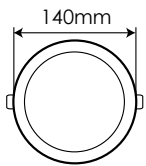

Downlight 12,2cm de corte 9W Blanco neutro

Downlight 12,2cm cutout 9W Neutral white

DL15NW4

EAN: 8436546691846

Acabado:	Blanco	Cover:	White
Material:	Aluminio	Material:	Aluminum
Sustituye:	Halógena de 50W	Substitute:	Halogen lamp 50W
Consumo:	15W	Consumption:	15W
Tensión de trabajo:	100-240V AC 50~60Hz	Working voltage:	100-240V AC 50~60Hz
Número de LEDs:	15 (NICHIA NF2W757)	Number of LEDs:	15 (NICHIA NF2W757)
Temperatura de color:	4000K	Color temperature:	4000K
Flujo luminoso:	1150 Lumens	Luminous flux:	1150 Lumens
Eficiencia lumínica:	77 Lm/W	Lm/W Efficiency:	77 Lm/W
Tamaño:	(Ø)140mm x (altura)60mm	Size:	(Ø)140mm x (height)60mm
Diámetro de corte:	122mm	Cutting diameter:	122mm
Vida útil aproximada:	50000 horas	Lifespan:	50000 hours
Garantía:	5 años	Guarantee:	5 years
Datos de embalaje:	24 uds. por caja //(largo)440mm x (ancho)325mm x (alto)310mm / 11,6Kg	Packing details:	24 uts. per box / (length)440mm x (width)325mm x (height)310mm / 11,6Kg