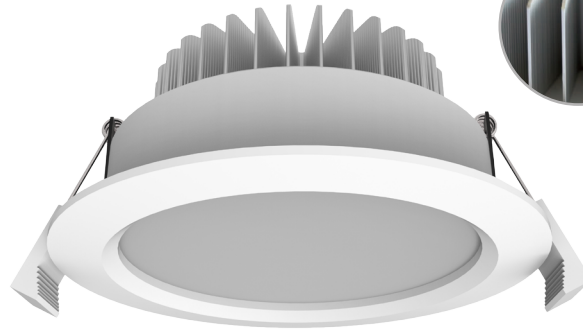

Downlight 12,2cm de corte 9W Blanco cálido

Downlight 12,2cm cutout 9W Warm white

DL15WW4

EAN: 8436546691853

Acabado:	Blanco	Cover:	White
Material:	Aluminio	Material:	Aluminum
Sustituye:	Halógena de 50W	Substitute:	Halogen lamp 50W
Consumo:	15W	Consumption:	15W
Tensión de trabajo:	100-240V AC 50~60Hz	Working voltage:	100-240V AC 50~60Hz
Número de LEDs:	15 (NICHIA NF2W757)	Number of LEDs:	15 (NICHIA NF2W757)
Temperatura de color:	3000K	Color temperature:	3000K
Flujo luminoso:	1100 Lumens	Luminous flux:	1100 Lumens
Eficiencia lumínica:	73 Lm/W	Lm/W Efficiency:	73 Lm/W
Tamaño:	(Ø)140mm x (altura)60mm	Size:	(Ø)140mm x (height)60mm
Diámetro de corte:	122mm	Cutting diameter:	122mm
Vida útil aproximada:	50000 horas	Lifespan:	50000 hours
Garantía:	5 años	Guarantee:	5 years
Datos de embalaje:	24 uds. por caja //(largo)440mm x (ancho)325mm x (alto)310mm / 11,6Kg	Packing details:	24 uts. per box / (length)440mm x (width)325mm x (height)310mm / 11,6Kg