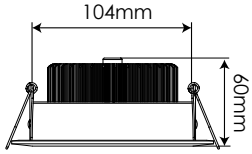

Downlight 12,2cm de corte 9W Blanco cálido

Downlight 12,2cm cutout 9W Warm white

DL15WW4

EAN: 8436546691853

Acabado:	Blanco	Cover:	White
Material:	Aluminio	Material:	Aluminum
Sustituye:	Halógena de 50W	Substitute:	Halogen lamp 50W
Consumo:	15W	Consumption:	15W
Tensión de trabajo:	100-240V AC 50~60Hz	Working voltage:	100-240V AC 50~60Hz
Número de LEDs:	15 (NICHIA NF2W757)	Number of LEDs:	15 (NICHIA NF2W757)
Temperatura de color:	3000K	Color temperature:	3000K
Flujo luminoso:	1100 Lumens	Luminous flux:	1100 Lumens
Eficiencia lumínica:	73 Lm/W	Lm/W Efficiency:	73 Lm/W
Tamaño:	(Ø)140mm x (altura)60mm	Size:	(Ø)140mm x (height)60mm
Diámetro de corte:	122mm	Cutting diameter:	122mm
Vida útil aproximada:	50000 horas	Lifespan:	50000 hours
Garantía:	5 años	Guarantee:	5 years
Datos de embalaje:	24 uds. por caja //(largo)440mm x (ancho)325mm x (alto)310mm / 11,6Kg	Packing details:	24 uts. per box / (length)440mm x (width)325mm x (height)310mm / 11,6Kg