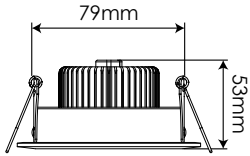

## Downlight 9,6cm de corte 9W Blanco frío

### Downlight 9,6cm cutout 9W Cool white

DL9CW3

EAN: 8436546691808

<b>Acabado:</b>	Blanco	<b>Cover:</b>	White
<b>Material:</b>	Aluminio	<b>Material:</b>	Aluminum
<b>Sustituye:</b>	Halógena de 50W	<b>Substitute:</b>	Halogen lamp 50W
<b>Consumo:</b>	9W	<b>Consumption:</b>	9W
<b>Tensión de trabajo:</b>	100-240V AC 50~60Hz	<b>Working voltage:</b>	100-240V AC 50~60Hz
<b>Número de LEDs:</b>	10 (NICHIA NF2W757)	<b>Number of LEDs:</b>	10 (NICHIA NF2W757)
<b>Temperatura de color:</b>	5000K	<b>Color temperature:</b>	5000K
<b>Flujo luminoso:</b>	650 Lumens	<b>Luminous flux:</b>	650 Lumens
<b>Eficiencia lumínica:</b>	72 Lm/W	<b>Lm/W Efficiency:</b>	72 Lm/W
<b>Tamaño:</b>	(Ø)110mm x (altura)53mm	<b>Size:</b>	(Ø)110mm x (height)53mm
<b>Diámetro de corte:</b>	96mm	<b>Cutting diameter:</b>	96mm
<b>Vida útil aproximada:</b>	50000 horas	<b>Lifespan:</b>	50000 hours
<b>Garantía:</b>	5 años	<b>Guarantee:</b>	5 years
<b>Datos de embalaje:</b>	36 uds. por caja //(largo)402mm x (ancho)401mm x (alto)270mm / 11Kg	<b>Packing details:</b>	36 uts. per box / (length)402mm x (width)401mm x (height)270mm / 11Kg