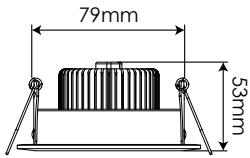

## Downlight 9,6cm de corte 9W Blanco neutro

### Downlight 9,6cm cutout 9W Neutral white

DL9NW3

EAN: 8436546691815

<b>Acabado:</b> Blanco	<b>Cover:</b> White
<b>Material:</b> Aluminio	<b>Material:</b> Aluminum
<b>Sustituye:</b> Halógena de 50W	<b>Substitute:</b> Halogen lamp 50W
<b>Consumo:</b> 9W	<b>Consumption:</b> 9W
<b>Tensión de trabajo:</b> 100-240V AC 50~60Hz	<b>Working voltage:</b> 100-240V AC 50~60Hz
<b>Número de LEDs:</b> 10 (NICHIA NF2W757)	<b>Number of LEDs:</b> 10 (NICHIA NF2W757)
<b>Temperatura de color:</b> 4000K	<b>Color temperature:</b> 4000K
<b>Flujo luminoso:</b> 650 Lumens	<b>Luminous flux:</b> 650 Lumens
<b>Eficiencia lumínica:</b> 72 Lm/W	<b>Lm/W Efficiency:</b> 72 Lm/W
<b>Tamaño:</b> (Ø)110mm x (altura)53mm	<b>Size:</b> (Ø)110mm x (height)53mm
<b>Diámetro de corte:</b> 96mm	<b>Cutting diameter:</b> 96mm
<b>Vida útil aproximada:</b> 50000 horas	<b>Lifespan:</b> 50000 hours
<b>Garantía:</b> 5 años	<b>Guarantee:</b> 5 years
<b>Datos de embalaje:</b> 36 uds. por caja //(largo)402mm x (ancho)401mm x (alto)270mm / 11Kg	<b>Packing details:</b> 36 uts. per box / (length)402mm x (width)401mm x (height)270mm / 11Kg