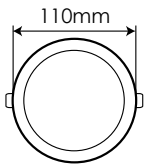

## Downlight 9,6cm de corte 9W Blanco neutro

### Downlight 9,6cm cutout 9W Neutral white

DL9NW3

EAN: 8436546691815

<b>Acabado:</b> Blanco	<b>Cover:</b> White
<b>Material:</b> Aluminio	<b>Material:</b> Aluminum
<b>Sustituye:</b> Halógena de 50W	<b>Substitute:</b> Halogen lamp 50W
<b>Consumo:</b> 9W	<b>Consumption:</b> 9W
<b>Tensión de trabajo:</b> 100-240V AC 50~60Hz	<b>Working voltage:</b> 100-240V AC 50~60Hz
<b>Número de LEDs:</b> 10 (NICHIA NF2W757)	<b>Number of LEDs:</b> 10 (NICHIA NF2W757)
<b>Temperatura de color:</b> 4000K	<b>Color temperature:</b> 4000K
<b>Flujo luminoso:</b> 650 Lumens	<b>Luminous flux:</b> 650 Lumens
<b>Eficiencia lumínica:</b> 72 Lm/W	<b>Lm/W Efficiency:</b> 72 Lm/W
<b>Tamaño:</b> (Ø)110mm x (altura)53mm	<b>Size:</b> (Ø)110mm x (height)53mm
<b>Diámetro de corte:</b> 96mm	<b>Cutting diameter:</b> 96mm
<b>Vida útil aproximada:</b> 50000 horas	<b>Lifespan:</b> 50000 hours
<b>Garantía:</b> 5 años	<b>Guarantee:</b> 5 years
<b>Datos de embalaje:</b> 36 uds. por caja //(largo)402mm x (ancho)401mm x (alto)270mm / 11Kg	<b>Packing details:</b> 36 uts. per box / (length)402mm x (width)401mm x (height)270mm / 11Kg