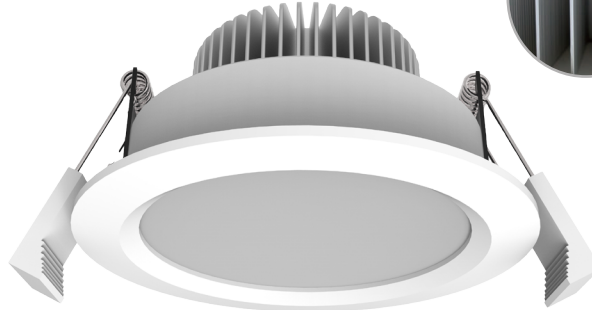

Downlight 9,6cm de corte 9W Blanco cálido

Downlight 9,6cm cutout 9W Warm white

DL9WW3

EAN: 8436546691822

Acabado: Blanco	Cover: White
Material: Aluminio	Material: Aluminum
Sustituye: Halógena de 50W	Substitute: Halogen lamp 50W
Consumo: 9W	Consumption: 9W
Tensión de trabajo: 100-240V AC 50~60Hz	Working voltage: 100-240V AC 50~60Hz
Número de LEDs: 10 (NICHIA NF2W757)	Number of LEDs: 10 (NICHIA NF2W757)
Temperatura de color: 3000K	Color temperature: 3000K
Flujo luminoso: 600 Lumens	Luminous flux: 600 Lumens
Eficiencia lumínica: 67 Lm/W	Lm/W Efficiency: 67 Lm/W
Tamaño: (Ø)110mm x (altura)53mm	Size: (Ø)110mm x (height)53mm
Diámetro de corte: 96mm	Cutting diameter: 96mm
Vida útil aproximada: 50000 horas	Lifespan: 50000 hours
Garantía: 5 años	Guarantee: 5 years
Datos de embalaje: 36 uds. por caja /(largo)402mm x (ancho)401mm x (alto)270mm / 11Kg	Packing details: 36 uts. per box / (length)402mm x (width)401mm x (height)270mm / 11Kg