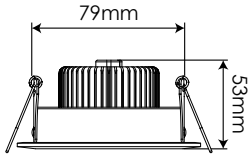

Downlight 9,6cm de corte 9W Blanco cálido

Downlight 9,6cm cutout 9W Warm white

DL9WW3

EAN: 8436546691822

Acabado: Blanco	Cover: White
Material: Aluminio	Material: Aluminum
Sustituye: Halógena de 50W	Substitute: Halogen lamp 50W
Consumo: 9W	Consumption: 9W
Tensión de trabajo: 100-240V AC 50~60Hz	Working voltage: 100-240V AC 50~60Hz
Número de LEDs: 10 (NICHIA NF2W757)	Number of LEDs: 10 (NICHIA NF2W757)
Temperatura de color: 3000K	Color temperature: 3000K
Flujo luminoso: 600 Lumens	Luminous flux: 600 Lumens
Eficiencia lumínica: 67 Lm/W	Lm/W Efficiency: 67 Lm/W
Tamaño: (Ø)110mm x (altura)53mm	Size: (Ø)110mm x (height)53mm
Diámetro de corte: 96mm	Cutting diameter: 96mm
Vida útil aproximada: 50000 horas	Lifespan: 50000 hours
Garantía: 5 años	Guarantee: 5 years
Datos de embalaje: 36 uds. por caja /(largo)402mm x (ancho)401mm x (alto)270mm / 11Kg	Packing details: 36 uts. per box / (length)402mm x (width)401mm x (height)270mm / 11Kg