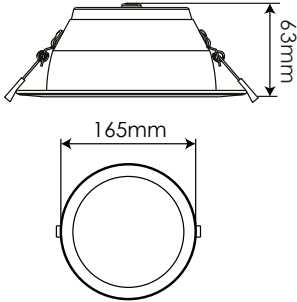

Downlight 13,5-14,5cm de corte 18W CCT Variable

Downlight 13,5-14,5cm cutout 18W CCT Changeable

DLI18CC6

EAN: 8436546695288

Acabado: Blanco	Cover: White
Material: Aluminio	Material: Aluminum
Sustituye: Downlight convencional 2x23W	Substitute: Standard downlight 2x23W
Consumo: 18W	Consumption: 18W
Tensión de trabajo: 220-240V AC 50~60Hz	Working voltage: 220-240V AC 50~60Hz
Número de LEDs: 70 (MTC / RUNLITE 2835)	Number of LEDs: 70 (MTC / RUNLITE 2835)
Temperatura de color: 6000K-3000K	Color temperature: 6000K-3000K
Flujo luminoso: 1600 Lumens	Luminous flux: 1600 Lumens
Eficiencia lumínica: 89 Lm/W	Lm/W Efficiency: 89 Lm/W
Tamaño: (Ø) 165mm x (altura) 63mm	Size: (Ø) 165mm x (height) 63mm
Diámetro de corte: 135-145mm	Cutting diameter: 135-145mm
Vida útil aproximada: 55000 horas	Lifespan: 55000 hours
Garantía: 5 años	Guarantee: 5 years
Datos de embalaje: 20 uds. por caja / (largo) 510mm x (ancho) 410mm x (alto) 410mm / 10Kg	Packing details: 20 uts. per box / (length) 510mm x (width) 410mm x (height) 410mm / 10Kg