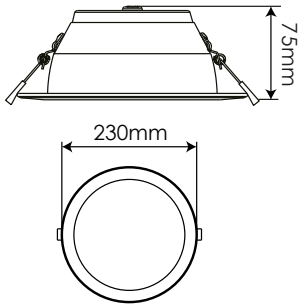

Downlight 19,2-21cm de corte 20W CCT Variable

Downlight 19,2-21cm cutout 20W CCT Changeable

DLI20CC8

EAN: 8436546695295

Acabado: Blanco	Cover: White
Material: Aluminio	Material: Aluminum
Sustituye: Downlight convencional 2x26W	Substitute: Standard downlight 2x26W
Consumo: 20W	Consumption: 20W
Tensión de trabajo: 220-240V AC 50~60Hz	Working voltage: 220-240V AC 50~60Hz
Número de LEDs: 80 (MTC / RUNLITE 2835)	Number of LEDs: 80 (MTC / RUNLITE 2835)
Temperatura de color: 6000K-3000K	Color temperature: 6000K-3000K
Flujo luminoso: 2050 Lumens	Luminous flux: 2050 Lumens
Eficiencia lumínica: 103 Lm/W	Lm/W Efficiency: 103 Lm/W
Tamaño: (Ø)230mm x (altura)75mm	Size: (Ø)230mm x (height)75mm
Diámetro de corte: 192-210mm	Cutting diameter: 192-210mm
Vida útil aproximada: 55000 horas	Lifespan: 55000 hours
Garantía: 5 años	Guarantee: 5 years
Datos de embalaje: 10 uds. por caja / (largo)680mm x (ancho)530mm x (alto)280mm / 9Kg	Packing details: 10 uts. per box / (length)680mm x (width)530mm x (height)280mm / 9Kg