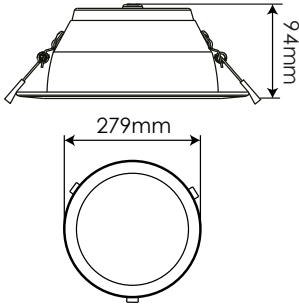

# Downlight 24-25,5cm de corte 40W CCT Variable

## Downlight 24-25,5cm cutout 40W CCT Changeable

DLI40CC10

EAN: 8436546695301

<b>Acabado:</b> Blanco	<b>Cover:</b> White
<b>Material:</b> Aluminio	<b>Material:</b> Aluminum
<b>Sustituye:</b> Downlight halogenuro 70-100W	<b>Substitute:</b> Metal halide downlight 70-150W
<b>Consumo:</b> 40W	<b>Consumption:</b> 40W
<b>Tensión de trabajo:</b> 220-240V AC 50~60Hz	<b>Working voltage:</b> 220-240V AC 50~60Hz
<b>Número de LEDs:</b> 154 (MTC / RUNLITE 2835)	<b>Number of LEDs:</b> 154 (MTC / RUNLITE 2835)
<b>Temperatura de color:</b> 6000K-3000K	<b>Color temperature:</b> 6000K-3000K
<b>Flujo luminoso:</b> 4000 Lumens	<b>Luminous flux:</b> 4000 Lumens
<b>Eficiencia lumínica:</b> 100 Lm/W	<b>Lm/W Efficiency:</b> 100 Lm/W
<b>Tamaño:</b> (Ø)279mm x (altura)94mm	<b>Size:</b> (Ø)279mm x (height)94mm
<b>Diámetro de corte:</b> 240-255mm	<b>Cutting diameter:</b> 240-255mm
<b>Vida útil aproximada:</b> 55000 horas	<b>Lifespan:</b> 55000 hours
<b>Garantía:</b> 5 años	<b>Guarantee:</b> 5 years
<b>Datos de embalaje:</b> 10 uds. por caja / (largo)720mm x (ancho)640mm x (alto)330mm /11Kg	<b>Packing details:</b> 10 uts. per box / (length)720mm x (width)640mm x (height)330mm / 11Kg