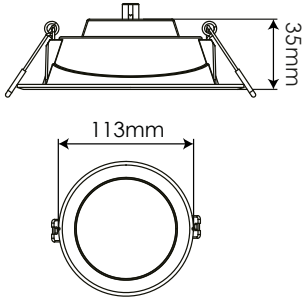

Downlight 9-10cm de corte 6W CCT Variable

Downlight 9-10cm cutout 6W CCT Changeable

DLIS6CC3

EAN: 8436546696131

Acabado: Blanco	Cover: White
Material: Aluminio	Material: Aluminum
Sustituye: Bombilla halógena 50W	Substitute: Halogen bulb 50W
Consumo: 6W	Consumption: 6W
Tensión de trabajo: 220-240V AC 50~60Hz	Working voltage: 220-240V AC 50~60Hz
LED: RUNLITE 2835	LED: RUNLITE 2835
Temperatura de color: 6000K-3000K	Color temperature: 6000K-3000K
Flujo luminoso: 450 Lumens	Luminous flux: 450 Lumens
Eficiencia lumínica: 75 Lm/W	Lm/W Efficiency: 75 Lm/W
Tamaño: (Ø) 113mm x (altura) 35mm	Size: (Ø) 113mm x (height) 35mm
Diámetro de corte: 90-100mm	Cutting diameter: 90-100mm
Vida útil aproximada: 50000 horas	Lifespan: 50000 hours
Garantía: 3 años	Guarantee: 3 years
Datos de embalaje: 60 uds. por caja / (largo) 495mm x (ancho) 315mm x (alto) 380mm / 8,5Kg	Packing details: 60 uts. per box / (length) 495mm x (width) 315mm x (height) 380mm / 8,5Kg