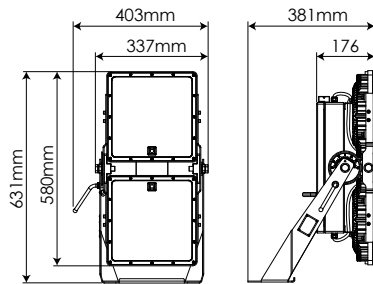

Proyector Gran Altura IP65 400W

High Mast Flood light IP65 400W

FLH400CW

EAN: 8436546695141

Acabado: Negro y naranja	Cover: Black and orange
Material: Aluminio + Lente de Policarbonato	Material: Aluminum + Polycarbonate lens
Sustituye: Proyector convencional de 1000W	Substitute: Conventional 1000W flood light
Consumo: 400W	Consumption: 400W
Tensión de trabajo: 100-277V AC / 50~60Hz	Working voltage: 100-277V AC / 50~60Hz
Número de LEDs: 756 (NICHIA)	Number of LEDs: 756 (NICHIA)
Temperatura de color: 5000K	Color temperature: 5000K
Flujo luminoso: 52500 Lumens	Luminous flux: 52500 Lumens
Eficiencia lumínica: 131 Lm/W	Lm/W Efficiency: 131 Lm/W
Tamaño: (longitud)580mm x (anchura)403mm x (altura)176mm	Size: (length)580mm x (width)403mm x (height)176mm
Vida útil aproximada: 50000 horas	Lifespan: 50000 hours
Garantía: 5 años	Guarantee: 5 years
Datos de embalaje: 1 ud. por caja / (largo)800mm x (ancho)470mm x (alto)290mm / 17Kg	Packing details: 1 ut. per box / (length)800mm x (width)470mm x (height)290mm / 17Kg