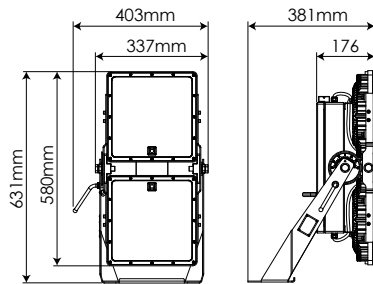

Proyector Gran Altura IP65 480W

High Mast Flood light IP65 480W

FLH480CW

EAN: 8436546695707

Acabado: Negro y naranja	Cover: Black and orange
Material: Aluminio + Lente de Policarbonato	Material: Aluminum + Polycarbonate lens
Sustituye: Proyector convencional de 1000W	Substitute: Conventional 1000W flood light
Consumo: 480W	Consumption: 480W
Tensión de trabajo: 100-277V AC / 50~60Hz	Working voltage: 100-277V AC / 50~60Hz
LED: NICHIA NF2W757GR	LED: NICHIA NF2W757GR
Temperatura de color: 5000K	Color temperature: 5000K
Flujo luminoso: 62000 Lumens	Luminous flux: 62000 Lumens
Eficiencia lumínica: 129 Lm/W	Lm/W Efficiency: 129 Lm/W
Tamaño: (longitud)580mm x (anchura)403mm x (altura)176mm	Size: (length)580mm x (width)403mm x (height)176mm
Vida útil aproximada: >50000 horas	Lifespan: >50000 hours
Garantía: 5 años	Guarantee: 5 years
Datos de embalaje: 1 ud. por caja / (largo)800mm x (ancho)470mm x (alto)290mm / 17Kg	Packing details: 1 ut. per box / (length)800mm x (width)470mm x (height)290mm / 17Kg