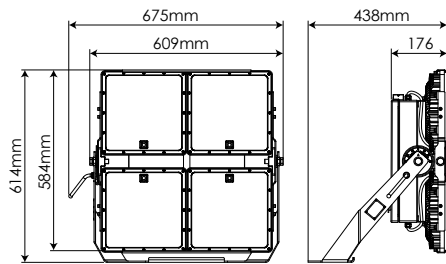

Proyector Gran Altura IP65 800W

High Mast Flood light IP65 800W

FLH800CW

EAN: 8436546695158

Acabado: Negro y naranja	Cover: Black and orange
Material: Aluminio + Lente de Policarbonato	Material: Aluminum + Polycarbonate lens
Sustituye: Proyector convencional de 2000W	Substitute: Conventional 2000W flood light
Consumo: 800W	Consumption: 800W
Tensión de trabajo: 100-277V AC / 50~60Hz	Working voltage: 100-277V AC / 50~60Hz
Número de LEDs: 1512 (NICHIA)	Number of LEDs: 1512 (NICHIA)
Temperatura de color: 5000K	Color temperature: 5000K
Flujo luminoso: 105000 Lumens	Luminous flux: 105000 Lumens
Eficiencia lumínica: 131 Lm/W	Lm/W Efficiency: 131 Lm/W
Tamaño: (longitud)609mm x (anchura)584mm x (altura)176mm	Size: (length)609mm x (width)584mm x (height)176mm
Vida útil aproximada: 50000 horas	Lifespan: 50000 hours
Garantía: 5 años	Guarantee: 5 years
Datos de embalaje: 1 ud. por caja / (largo)830mm x (ancho)750mm x (alto)290mm / 28Kg	Packing details: 1 ut. per box / (length)830mm x (width)750mm x (height)290mm / 28Kg