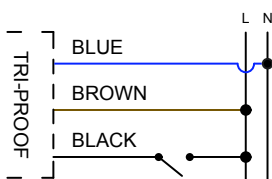

Luminaria integral 30W Función emergencia Blanco frío

Integral fixture 30W Emergency function Cool white

FX230CWE

EAN: 8436546695004

Acabado: Blanco / Difusor PMMA	Cover: White / PMMA diffuser
Material: PVC + Policarbonato	Material: PVC + Polycarbonate
Conexión: L-N (directa)	Conexión: L-N (direct)
Sustituye: 2xT8 36W	Substituye: 2xT8 36W
Consumo estándar / Función emergencia: 30W / 7W	Standard consumption / Emergency function: 30W / 7W
Tensión de trabajo: 85-265V AC / 50~60Hz	Working voltage: 85-265V AC / 50~60Hz
Número de LEDs: 264 (HONGLITRONIC 2835)	Number of LEDs: 264 (HONGLITRONIC 2835)
Temperatura de color: 5000K	Color temperature: 5000K
Flujo luminoso estándar / Función emergencia: 4200 Lumens / 650 Lumens	Luminous flux / Emergency function: 4200 Lumens / 650 Lumens
Eficiencia lumínica: 140 Lm/W	Lm/W Efficiency: 140 Lm/W
Tamaño: (longitud) 1200mm x (ancho) 124mm x (alto) 43mm	Size: (length) 1200mm x (width) 124mm x (height) 43mm
Vida útil aproximada: 50000 horas	Lifespan: 50000 hours
Garantía: 5 años	Guarantee: 5 years
Datos de embalaje: 6 ud. por caja / (largo) 1262mm x (ancho) 285mm x (alto) 161mm / 13,8 Kg	Packing details: 6 uts. per box / (length) 1262mm x (width) 285mm x (height) 161mm / 13,8 Kg

Diagrama de conexión *Connection diagram*

* 2 clips de instalación incluidos
2 mounting clips included