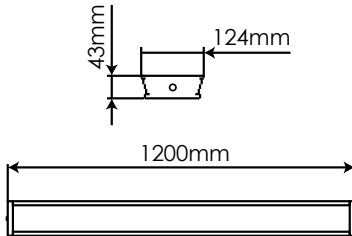

Luminaria integral 30W Función emergencia Blanco frío

Integral fixture 30W Emergency function Cool white

FX230CWE

EAN: 8436546695004

Acabado: Blanco / Difusor PMMA	Cover: White / PMMA diffuser
Material: PVC + Policarbonato	Material: PVC + Polycarbonate
Conexión: L-N (directa)	Conexión: L-N (direct)
Sustituye: 2xT8 36W	Substituye: 2xT8 36W
Consumo estándar / Función emergencia: 30W / 7W	Standard consumption / Emergency function: 30W / 7W
Tensión de trabajo: 85-265V AC / 50~60Hz	Working voltage: 85-265V AC / 50~60Hz
Número de LEDs: 264 (HONGLITRONIC 2835)	Number of LEDs: 264 (HONGLITRONIC 2835)
Temperatura de color: 5000K	Color temperature: 5000K
Flujo luminoso estándar / Función emergencia: 4200 Lumens / 650 Lumens	Luminous flux / Emergency function: 4200 Lumens / 650 Lumens
Eficiencia lumínica: 140 Lm/W	Lm/W Efficiency: 140 Lm/W
Tamaño: (longitud) 1200mm x (ancho) 124mm x (alto) 43mm	Size: (length) 1200mm x (width) 124mm x (height) 43mm
Vida útil aproximada: 50000 horas	Lifespan: 50000 hours
Garantía: 5 años	Guarantee: 5 years
Datos de embalaje: 6 ud. por caja / (largo) 1262mm x (ancho) 285mm x (alto) 161mm / 13,8 Kg	Packing details: 6 uts. per box / (length) 1262mm x (width) 285mm x (height) 161mm / 13,8 Kg

Diagrama de conexión *Connection diagram*

* 2 clips de instalación incluidos
2 mounting clips included