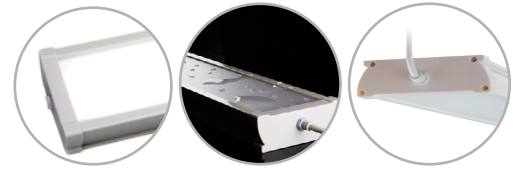

Luminaria integral 30W Función emergencia Blanco frío

Integral fixture 30W Emergency function Cool white

FX230CWE

EAN: 8436546695004

Acabado: Blanco / Difusor PMMA	Cover: White / PMMA diffuser
Material: PVC + Policarbonato	Material: PVC + Polycarbonate
Conexión: L-N (directa)	Conexión: L-N (direct)
Sustituye: 2xT8 36W	Substituye: 2xT8 36W
Consumo estándar / Función emergencia: 30W / 7W	Standard consumption / Emergency function: 30W / 7W
Tensión de trabajo: 85-265V AC / 50~60Hz	Working voltage: 85-265V AC / 50~60Hz
Número de LEDs: 264 (HONGLITRONIC 2835)	Number of LEDs: 264 (HONGLITRONIC 2835)
Temperatura de color: 5000K	Color temperature: 5000K
Flujo luminoso estándar / Función emergencia: 4200 Lumens / 650 Lumens	Luminous flux / Emergency function: 4200 Lumens / 650 Lumens
Eficiencia lumínica: 140 Lm/W	Lm/W Efficiency: 140 Lm/W
Tamaño: (longitud) 1200mm x (ancho) 124mm x (alto) 43mm	Size: (length) 1200mm x (width) 124mm x (height) 43mm
Vida útil aproximada: 50000 horas	Lifespan: 50000 hours
Garantía: 5 años	Guarantee: 5 years
Datos de embalaje: 6 ud. por caja / (largo) 1262mm x (ancho) 285mm x (alto) 161mm / 13,8 Kg	Packing details: 6 uts. per box / (length) 1262mm x (width) 285mm x (height) 161mm / 13,8 Kg

Diagrama de conexión *Connection diagram*

* 2 clips de instalación incluidos
2 mounting clips included