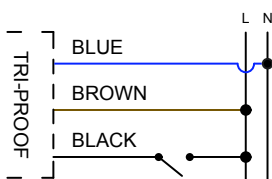

Luminaria integral 30W Función emergencia Blanco neutro

Integral fixture 30W Emergency function Neutral white

FX230NWE

EAN: 8436546695011

Acabado: Blanco / Difusor PMMA	Cover: White / PMMA diffuser
Material: PVC + Policarbonato	Material: PVC + Polycarbonate
Conexión: L-N (directa)	Conexión: L-N (direct)
Sustituye: 2xT8 36W	Substituye: 2xT8 36W
Consumo estándar / Función emergencia: 30W / 7W	Standard consumption / Emergency function: 30W / 7W
Tensión de trabajo: 85-265V AC / 50~60Hz	Working voltage: 85-265V AC / 50~60Hz
Número de LEDs: 264 (HONGLITRONIC 2835)	Number of LEDs: 264 (HONGLITRONIC 2835)
Temperatura de color: 4000K	Color temperature: 4000K
Flujo luminoso estándar / Función emergencia: 4200 Lumens / 650 Lumens	Luminous flux / Emergency function: 4200 Lumens / 650 Lumens
Eficiencia lumínica: 140 Lm/W	Lm/W Efficiency: 140 Lm/W
Tamaño: (longitud) 1200mm x (ancho) 124mm x (alto) 43mm	Size: (length) 1200mm x (width) 124mm x (height) 43mm
Vida útil aproximada: 50000 horas	Lifespan: 50000 hours
Garantía: 5 años	Guarantee: 5 years
Datos de embalaje: 6 ud. por caja / (largo) 1262mm x (ancho) 285mm x (alto) 161mm / 13,8 Kg	Packing details: 6 uts. per box / (length) 1262mm x (width) 285mm x (height) 161mm / 13,8 Kg

Diagrama de conexión *Connection diagram*

* 2 clips de instalación incluidos
2 mounting clips included