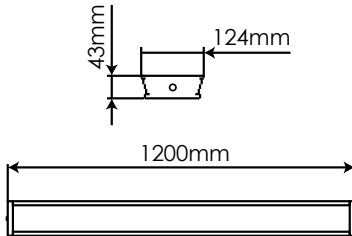

Luminaria integral 30W Función emergencia Blanco neutro

Integral fixture 30W Emergency function Neutral white

FX230NWE

EAN: 8436546695011

Acabado: Blanco / Difusor PMMA	Cover: White / PMMA diffuser
Material: PVC + Policarbonato	Material: PVC + Polycarbonate
Conexión: L-N (directa)	Conexión: L-N (direct)
Sustituye: 2xT8 36W	Substituye: 2xT8 36W
Consumo estándar / Función emergencia: 30W / 7W	Standard consumption / Emergency function: 30W / 7W
Tensión de trabajo: 85-265V AC / 50~60Hz	Working voltage: 85-265V AC / 50~60Hz
Número de LEDs: 264 (HONGLITRONIC 2835)	Number of LEDs: 264 (HONGLITRONIC 2835)
Temperatura de color: 4000K	Color temperature: 4000K
Flujo luminoso estándar / Función emergencia: 4200 Lumens / 650 Lumens	Luminous flux / Emergency function: 4200 Lumens / 650 Lumens
Eficiencia lumínica: 140 Lm/W	Lm/W Efficiency: 140 Lm/W
Tamaño: (longitud) 1200mm x (ancho) 124mm x (alto) 43mm	Size: (length) 1200mm x (width) 124mm x (height) 43mm
Vida útil aproximada: 50000 horas	Lifespan: 50000 hours
Garantía: 5 años	Guarantee: 5 years
Datos de embalaje: 6 ud. por caja / (largo) 1262mm x (ancho) 285mm x (alto) 161mm / 13,8 Kg	Packing details: 6 uts. per box / (length) 1262mm x (width) 285mm x (height) 161mm / 13,8 Kg

Diagrama de conexión *Connection diagram*

* 2 clips de instalación incluidos
2 mounting clips included