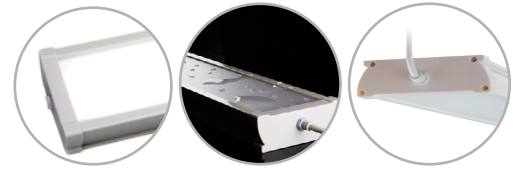

Luminaria integral 30W Función emergencia Blanco neutro

Integral fixture 30W Emergency function Neutral white

FX230NWE

EAN: 8436546695011

Acabado: Blanco / Difusor PMMA	Cover: White / PMMA diffuser
Material: PVC + Policarbonato	Material: PVC + Polycarbonate
Conexión: L-N (directa)	Conexión: L-N (direct)
Sustituye: 2xT8 36W	Substituye: 2xT8 36W
Consumo estándar / Función emergencia: 30W / 7W	Standard consumption / Emergency function: 30W / 7W
Tensión de trabajo: 85-265V AC / 50~60Hz	Working voltage: 85-265V AC / 50~60Hz
Número de LEDs: 264 (HONGLITRONIC 2835)	Number of LEDs: 264 (HONGLITRONIC 2835)
Temperatura de color: 4000K	Color temperature: 4000K
Flujo luminoso estándar / Función emergencia: 4200 Lumens / 650 Lumens	Luminous flux / Emergency function: 4200 Lumens / 650 Lumens
Eficiencia lumínica: 140 Lm/W	Lm/W Efficiency: 140 Lm/W
Tamaño: (longitud) 1200mm x (ancho) 124mm x (alto) 43mm	Size: (length) 1200mm x (width) 124mm x (height) 43mm
Vida útil aproximada: 50000 horas	Lifespan: 50000 hours
Garantía: 5 años	Guarantee: 5 years
Datos de embalaje: 6 ud. por caja / (largo) 1262mm x (ancho) 285mm x (alto) 161mm / 13,8 Kg	Packing details: 6 uts. per box / (length) 1262mm x (width) 285mm x (height) 161mm / 13,8 Kg

Diagrama de conexión *Connection diagram*

* 2 clips de instalación incluidos
2 mounting clips included