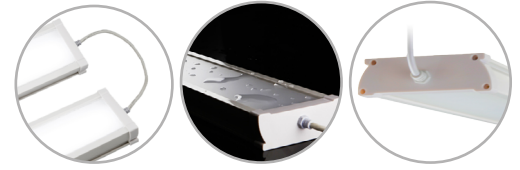

Luminaria integral 30W Blanco cálido

Integral fixture 30W Warm white

FX230WW2

EAN: 8436546694571

Acabado: Blanco / Difusor PMMA	Cover: White / PMMA diffuser
Material: PVC + Policarbonato	Material: PVC + Polycarbonate
Conexión: L-N (directa) Conexión en serie hasta 10 unidades	Conexión: L-N (direct) SoftConnect up to 10 units
Sustituye: 2xT8 36W	Substitute: 2xT8 36W
Consumo: 30W	Consumption: 30W
Tensión de trabajo: 85-265V AC / 50~60Hz	Working voltage: 85-265V AC / 50~60Hz
Número de LEDs: 264 (HONGLITRONIC 2835)	Number of LEDs: 264 (HONGLITRONIC 2835)
Temperatura de color: 3000K	Color temperature: 3000K
Flujo luminoso: 4100 Lumens	Luminous flux: 4100 Lumens
Eficiencia lumínica: 137 Lm/W	Lm/W Efficiency: 137 Lm/W
Tamaño: (longitud) 1200mm x (ancho) 124mm x (alto) 43mm	Size: (length) 1200mm x (width) 124mm x (height) 43mm
Vida útil aproximada: 50000 horas	Lifespan: 50000 hours
Garantía: 5 años	Guarantee: 5 years
Datos de embalaje: 6 ud. por caja / (largo) 1262mm x (ancho) 285mm x (alto) 161mm / 13,8 Kg	Packing details: 6 uts. per box / (length) 1262mm x (width) 285mm x (height) 161mm / 13,8 Kg

Diagrama de conexión *Connection diagram*

* incluidos *included*

Cable opcional
Optional cables

- 750mm:**
FX75CBL / 8436546691891
- 1500mm:**
FX150CBL / 8436546691907
- 2000mm:**
FX200CBL / 8436546691914
- 3000mm:**
FX300CBL / 8436546693673

* 2 clips de instalación incluidos
2 mounting clips included