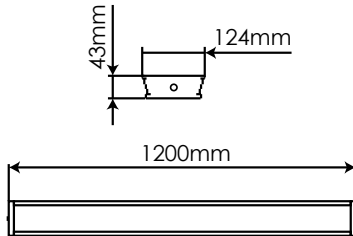

Luminaria integral 30W Blanco cálido

Integral fixture 30W Warm white

FX230WW2

EAN: 8436546694571

Acabado: Blanco / Difusor PMMA	Cover: White / PMMA diffuser
Material: PVC + Policarbonato	Material: PVC + Polycarbonate
Conexión: L-N (directa) Conexión en serie hasta 10 unidades	Conexión: L-N (direct) SoftConnect up to 10 units
Sustituye: 2xT8 36W	Substitute: 2xT8 36W
Consumo: 30W	Consumption: 30W
Tensión de trabajo: 85-265V AC / 50~60Hz	Working voltage: 85-265V AC / 50~60Hz
Número de LEDs: 264 (HONGLITRONIC 2835)	Number of LEDs: 264 (HONGLITRONIC 2835)
Temperatura de color: 3000K	Color temperature: 3000K
Flujo luminoso: 4100 Lumens	Luminous flux: 4100 Lumens
Eficiencia lumínica: 137 Lm/W	Lm/W Efficiency: 137 Lm/W
Tamaño: (longitud) 1200mm x (ancho) 124mm x (alto) 43mm	Size: (length) 1200mm x (width) 124mm x (height) 43mm
Vida útil aproximada: 50000 horas	Lifespan: 50000 hours
Garantía: 5 años	Guarantee: 5 years
Datos de embalaje: 6 ud. por caja / (largo) 1262mm x (ancho) 285mm x (alto) 161mm / 13,8 Kg	Packing details: 6 uts. per box / (length) 1262mm x (width) 285mm x (height) 161mm / 13,8 Kg

Diagrama de conexión *Connection diagram*

* incluidos *included*

Cable opcional
Optional cables

- 750mm:**
FX75CBL / 8436546691891
- 1500mm:**
FX150CBL / 8436546691907
- 2000mm:**
FX200CBL / 8436546691914
- 3000mm:**
FX300CBL / 8436546693673