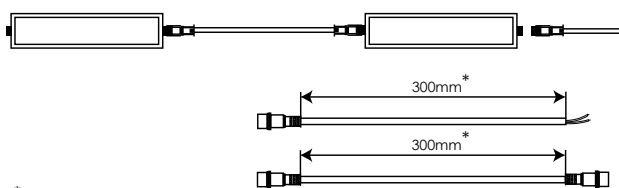

Luminaria integral 30W Blanco cálido

Integral fixture 30W Warm white

FX230WW2

EAN: 8436546694571

Acabado: Blanco / Difusor PMMA	Cover: White / PMMA diffuser
Material: PVC + Policarbonato	Material: PVC + Polycarbonate
Conexión: L-N (directa) Conexión en serie hasta 10 unidades	Conexión: L-N (direct) SoftConnect up to 10 units
Sustituye: 2xT8 36W	Substitute: 2xT8 36W
Consumo: 30W	Consumption: 30W
Tensión de trabajo: 85-265V AC / 50~60Hz	Working voltage: 85-265V AC / 50~60Hz
Número de LEDs: 264 (HONGLITRONIC 2835)	Number of LEDs: 264 (HONGLITRONIC 2835)
Temperatura de color: 3000K	Color temperature: 3000K
Flujo luminoso: 4100 Lumens	Luminous flux: 4100 Lumens
Eficiencia lumínica: 137 Lm/W	Lm/W Efficiency: 137 Lm/W
Tamaño: (longitud) 1200mm x (ancho) 124mm x (alto) 43mm	Size: (length) 1200mm x (width) 124mm x (height) 43mm
Vida útil aproximada: 50000 horas	Lifespan: 50000 hours
Garantía: 5 años	Guarantee: 5 years
Datos de embalaje: 6 ud. por caja / (largo) 1262mm x (ancho) 285mm x (alto) 161mm / 13,8 Kg	Packing details: 6 uts. per box / (length) 1262mm x (width) 285mm x (height) 161mm / 13,8 Kg

Diagrama de conexión *Connection diagram*

* incluidos *included*

Cable opcional
Optional cables

- 750mm:**
FX75CBL / 8436546691891
- 1500mm:**
FX150CBL / 8436546691907
- 2000mm:**
FX200CBL / 8436546691914
- 3000mm:**
FX300CBL / 8436546693673

* 2 clips de instalación incluidos
2 mounting clips included