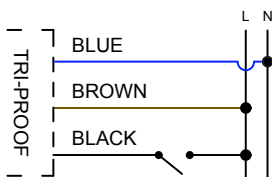

## Integral fixture 30W Emergency function Warm white

FX230WWE

EAN: 8436546695028

<b>Acabado:</b> Blanco / Difusor PMMA	<b>Cover:</b> White / PMMA diffuser
<b>Material:</b> PVC + Policarbonato	<b>Material:</b> PVC + Polycarbonate
<b>Conexión:</b> L-N (directa)	<b>Conexión:</b> L-N (direct)
<b>Sustituye:</b> 2xT8 36W	<b>Substitute:</b> 2xT8 36W
<b>Consumo estándar / Función emergencia:</b> 30W / 7W	<b>Standard consumption / Emergency function:</b> 30W / 7W
<b>Tensión de trabajo:</b> 85-265V AC / 50~60Hz	<b>Working voltage:</b> 85-265V AC / 50~60Hz
<b>Número de LEDs:</b> 264 (HONGLITRONIC 2835)	<b>Number of LEDs:</b> 264 (HONGLITRONIC 2835)
<b>Temperatura de color:</b> 3000K	<b>Color temperature:</b> 3000K
<b>Flujo luminoso estándar / Función emergencia:</b> 4100 Lumens / 650 Lumens	<b>Luminous flux / Emergency function:</b> 4100 Lumens / 650 Lumens
<b>Eficiencia lumínica:</b> 137 Lm/W	<b>Lm/W Efficiency:</b> 137 Lm/W
<b>Tamaño:</b> (longitud) 1200mm x (ancho) 124mm x (alto) 43mm	<b>Size:</b> (length) 1200mm x (width) 124mm x (height) 43mm
<b>Vida útil aproximada:</b> 50000 horas	<b>Lifespan:</b> 50000 hours
<b>Garantía:</b> 5 años	<b>Guarantee:</b> 5 years
<b>Datos de embalaje:</b> 6 ud. por caja / (largo) 1262mm x (ancho) 285mm x (alto) 161mm / 13,8 Kg	<b>Packing details:</b> 6 uts. per box / (length) 1262mm x (width) 285mm x (height) 161mm / 13,8 Kg

Diagrama de conexión *Connection diagram*

\* 2 clips de instalación incluidos  
2 mounting clips included