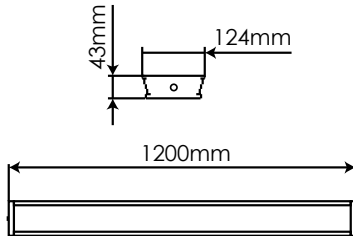

## Integral fixture 30W Emergency function Warm white

FX230WWE

EAN: 8436546695028

<b>Acabado:</b> Blanco / Difusor PMMA	<b>Cover:</b> White / PMMA diffuser
<b>Material:</b> PVC + Policarbonato	<b>Material:</b> PVC + Polycarbonate
<b>Conexión:</b> L-N (directa)	<b>Conexión:</b> L-N (direct)
<b>Sustituye:</b> 2xT8 36W	<b>Substitute:</b> 2xT8 36W
<b>Consumo estándar / Función emergencia:</b> 30W / 7W	<b>Standard consumption / Emergency function:</b> 30W / 7W
<b>Tensión de trabajo:</b> 85-265V AC / 50~60Hz	<b>Working voltage:</b> 85-265V AC / 50~60Hz
<b>Número de LEDs:</b> 264 (HONGLITRONIC 2835)	<b>Number of LEDs:</b> 264 (HONGLITRONIC 2835)
<b>Temperatura de color:</b> 3000K	<b>Color temperature:</b> 3000K
<b>Flujo luminoso estándar / Función emergencia:</b> 4100 Lumens / 650 Lumens	<b>Luminous flux / Emergency function:</b> 4100 Lumens / 650 Lumens
<b>Eficiencia lumínica:</b> 137 Lm/W	<b>Lm/W Efficiency:</b> 137 Lm/W
<b>Tamaño:</b> (longitud) 1200mm x (ancho) 124mm x (alto) 43mm	<b>Size:</b> (length) 1200mm x (width) 124mm x (height) 43mm
<b>Vida útil aproximada:</b> 50000 horas	<b>Lifespan:</b> 50000 hours
<b>Garantía:</b> 5 años	<b>Guarantee:</b> 5 years
<b>Datos de embalaje:</b> 6 ud. por caja / (largo) 1262mm x (ancho) 285mm x (alto) 161mm / 13,8 Kg	<b>Packing details:</b> 6 uts. per box / (length) 1262mm x (width) 285mm x (height) 161mm / 13,8 Kg

Diagrama de conexión *Connection diagram*

\* 2 clips de instalación incluidos  
2 mounting clips included