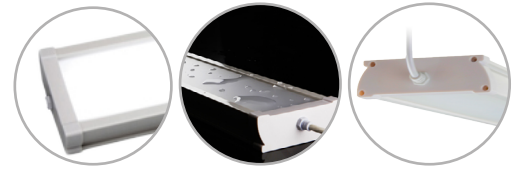

# Luminaria integral 30W Función emergencia Blanco cálido

## Integral fixture 30W Emergency function Warm white

FX230WWE

EAN: 8436546695028

<b>Acabado:</b> Blanco / Difusor PMMA	<b>Cover:</b> White / PMMA diffuser
<b>Material:</b> PVC + Policarbonato	<b>Material:</b> PVC + Polycarbonate
<b>Conexión:</b> L-N (directa)	<b>Conexión:</b> L-N (direct)
<b>Sustituye:</b> 2xT8 36W	<b>Substitute:</b> 2xT8 36W
<b>Consumo estándar / Función emergencia:</b> 30W / 7W	<b>Standard consumption / Emergency function:</b> 30W / 7W
<b>Tensión de trabajo:</b> 85-265V AC / 50~60Hz	<b>Working voltage:</b> 85-265V AC / 50~60Hz
<b>Número de LEDs:</b> 264 (HONGLITRONIC 2835)	<b>Number of LEDs:</b> 264 (HONGLITRONIC 2835)
<b>Temperatura de color:</b> 3000K	<b>Color temperature:</b> 3000K
<b>Flujo luminoso estándar / Función emergencia:</b> 4100 Lumens / 650 Lumens	<b>Luminous flux / Emergency function:</b> 4100 Lumens / 650 Lumens
<b>Eficiencia lumínica:</b> 137 Lm/W	<b>Lm/W Efficiency:</b> 137 Lm/W
<b>Tamaño:</b> (longitud) 1200mm x (ancho) 124mm x (alto) 43mm	<b>Size:</b> (length) 1200mm x (width) 124mm x (height) 43mm
<b>Vida útil aproximada:</b> 50000 horas	<b>Lifespan:</b> 50000 hours
<b>Garantía:</b> 5 años	<b>Guarantee:</b> 5 years
<b>Datos de embalaje:</b> 6 ud. por caja / (largo) 1262mm x (ancho) 285mm x (alto) 161mm / 13,8 Kg	<b>Packing details:</b> 6 uts. per box / (length) 1262mm x (width) 285mm x (height) 161mm / 13,8 Kg