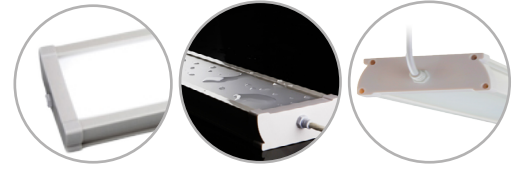

Luminaria integral 40W Función emergencia Blanco frío

Integral fixture 40W Emergency function Cool white

FX540CWE

EAN: 8436546694977

Acabado: Blanco / Difusor PMMA	Cover: White / PMMA diffuser
Material: PVC + Policarbonato	Material: PVC + Polycarbonate
Conexión: L-N (directa)	Conexión: L-N (direct)
Sustituye: 2xT8 58W	Substituye: 2xT8 58W
Consumo estándar / Función emergencia: 40W / 7W	Standard consumption / Emergency function: 40W / 7W
Tensión de trabajo: 85-265V AC / 50 ~60Hz	Working voltage: 85-265V AC / 50 ~60Hz
LED: HONGLITRONIC 2835	LED: HONGLITRONIC 2835
Temperatura de color: 5000K	Color temperature: 5000K
Flujo luminoso estándar / Función emergencia: 5800 Lumens / 650 Lumens	Luminous flux / Emergency function: 5800 Lumens / 650 Lumens
Eficiencia lumínica: 145 Lm/W	Lm/W Efficiency: 145 Lm/W
Tamaño: (longitud) 1500mm x (ancho) 124mm x (alto) 43mm	Size: (length) 1500mm x (width) 124mm x (height) 43mm
Vida útil aproximada: 52000 horas	Lifespan: 52000 hours
Garantía: 5 años	Guarantee: 5 years
Datos de embalaje: 6 ud. por caja / (largo) 1562mm x (ancho) 285mm x (alto) 161mm / 16,8 Kg	Packing details: 6 uts. per box / (length) 1562mm x (width) 285mm x (height) 161mm / 16,8 Kg

Diagrama de conexión *Connection diagram*

* 2 clips de instalación incluidos
2 mounting clips included