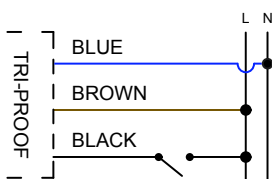

Luminaria integral 40W Función emergencia Blanco frío

Integral fixture 40W Emergency function Cool white

FX540CWE

EAN: 8436546694977

Acabado: Blanco / Difusor PMMA	Cover: White / PMMA diffuser
Material: PVC + Policarbonato	Material: PVC + Polycarbonate
Conexión: L-N (directa)	Conexión: L-N (direct)
Sustituye: 2xT8 58W	Substituye: 2xT8 58W
Consumo estándar / Función emergencia: 40W / 7W	Standard consumption / Emergency function: 40W / 7W
Tensión de trabajo: 85-265V AC / 50 ~60Hz	Working voltage: 85-265V AC / 50 ~60Hz
LED: HONGLITRONIC 2835	LED: HONGLITRONIC 2835
Temperatura de color: 5000K	Color temperature: 5000K
Flujo luminoso estándar / Función emergencia: 5800 Lumens / 650 Lumens	Luminous flux / Emergency function: 5800 Lumens / 650 Lumens
Eficiencia lumínica: 145 Lm/W	Lm/W Efficiency: 145 Lm/W
Tamaño: (longitud) 1500mm x (ancho) 124mm x (alto) 43mm	Size: (length) 1500mm x (width) 124mm x (height) 43mm
Vida útil aproximada: 52000 horas	Lifespan: 52000 hours
Garantía: 5 años	Guarantee: 5 years
Datos de embalaje: 6 ud. por caja / (largo) 1562mm x (ancho) 285mm x (alto) 161mm / 16,8 Kg	Packing details: 6 uts. per box / (length) 1562mm x (width) 285mm x (height) 161mm / 16,8 Kg

Diagrama de conexión *Connection diagram*

* 2 clips de instalación incluidos
2 mounting clips included