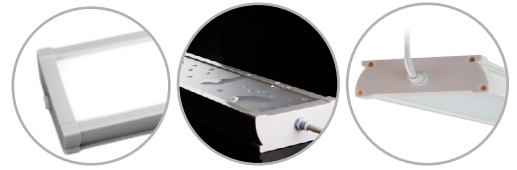

# Luminaria integral 40W Función emergencia Blanco frío

## Integral fixture 40W Emergency function Cool white

FX540CWE

EAN: 8436546694977

<b>Acabado:</b> Blanco / Difusor PMMA	<b>Cover:</b> White / PMMA diffuser
<b>Material:</b> PVC + Policarbonato	<b>Material:</b> PVC + Polycarbonate
<b>Conexión:</b> L-N (directa)	<b>Conexión:</b> L-N (direct)
<b>Sustituye:</b> 2xT8 58W	<b>Substitute:</b> 2xT8 58W
<b>Consumo estándar / Función emergencia:</b> 40W / 7W	<b>Standard consumption / Emergency function:</b> 40W / 7W
<b>Tensión de trabajo:</b> 85-265V AC / 50 ~60Hz	<b>Working voltage:</b> 85-265V AC / 50 ~60Hz
<b>Número de LEDs:</b> 384 (HONGLITRONIC 2835)	<b>Number of LEDs:</b> 384 (HONGLITRONIC 2835)
<b>Temperatura de color:</b> 5000K	<b>Color temperature:</b> 5000K
<b>Flujo luminoso estándar / Función emergencia:</b> 5800 Lumens / 650 Lumens	<b>Luminous flux / Emergency function:</b> 5800 Lumens / 650 Lumens
<b>Eficiencia lumínica:</b> 145 Lm/W	<b>Lm/W Efficiency:</b> 145 Lm/W
<b>Tamaño:</b> (longitud) 1500mm x (ancho) 124mm x (alto) 43mm	<b>Size:</b> (length) 1500mm x (width) 124mm x (height) 43mm
<b>Vida útil aproximada:</b> 50000 horas	<b>Lifespan:</b> 50000 hours
<b>Garantía:</b> 5 años	<b>Guarantee:</b> 5 years
<b>Datos de embalaje:</b> 6 ud. por caja / (largo) 1562mm x (ancho) 285mm x (alto) 161mm / 16,8 Kg	<b>Packing details:</b> 6 uts. per box / (length) 1562mm x (width) 285mm x (height) 161mm / 16,8 Kg