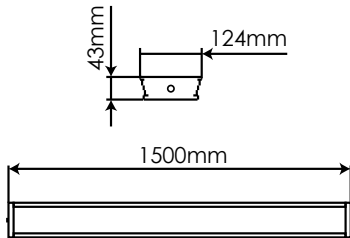

## Integral fixture 40W Emergency function Cool white

FX540CWE

EAN: 8436546694977

<b>Acabado:</b> Blanco / Difusor PMMA	<b>Cover:</b> White / PMMA diffuser
<b>Material:</b> PVC + Policarbonato	<b>Material:</b> PVC + Polycarbonate
<b>Conexión:</b> L-N (directa)	<b>Conexión:</b> L-N (direct)
<b>Sustituye:</b> 2xT8 58W	<b>Substitute:</b> 2xT8 58W
<b>Consumo estándar / Función emergencia:</b> 40W / 7W	<b>Standard consumption / Emergency function:</b> 40W / 7W
<b>Tensión de trabajo:</b> 85-265V AC / 50 ~60Hz	<b>Working voltage:</b> 85-265V AC / 50 ~60Hz
<b>Número de LEDs:</b> 384 (HONGLITRONIC 2835)	<b>Number of LEDs:</b> 384 (HONGLITRONIC 2835)
<b>Temperatura de color:</b> 5000K	<b>Color temperature:</b> 5000K
<b>Flujo luminoso estándar / Función emergencia:</b> 5800 Lumens / 650 Lumens	<b>Luminous flux / Emergency function:</b> 5800 Lumens / 650 Lumens
<b>Eficiencia lumínica:</b> 145 Lm/W	<b>Lm/W Efficiency:</b> 145 Lm/W
<b>Tamaño:</b> (longitud) 1500mm x (ancho) 124mm x (alto) 43mm	<b>Size:</b> (length) 1500mm x (width) 124mm x (height) 43mm
<b>Vida útil aproximada:</b> 50000 horas	<b>Lifespan:</b> 50000 hours
<b>Garantía:</b> 5 años	<b>Guarantee:</b> 5 years
<b>Datos de embalaje:</b> 6 ud. por caja / (largo) 1562mm x (ancho) 285mm x (alto) 161mm / 16,8 Kg	<b>Packing details:</b> 6 uts. per box / (length) 1562mm x (width) 285mm x (height) 161mm / 16,8 Kg

Diagrama de conexión *Connection diagram*

\* 2 clips de instalación incluidos  
2 mounting clips included