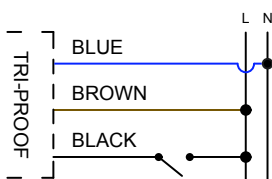

## Integral fixture 40W Emergency function Cool white

FX540CWE

EAN: 8436546694977

<b>Acabado:</b> Blanco / Difusor PMMA	<b>Cover:</b> White / PMMA diffuser
<b>Material:</b> PVC + Policarbonato	<b>Material:</b> PVC + Polycarbonate
<b>Conexión:</b> L-N (directa)	<b>Conexión:</b> L-N (direct)
<b>Sustituye:</b> 2xT8 58W	<b>Substitute:</b> 2xT8 58W
<b>Consumo estándar / Función emergencia:</b> 40W / 7W	<b>Standard consumption / Emergency function:</b> 40W / 7W
<b>Tensión de trabajo:</b> 85-265V AC / 50 ~60Hz	<b>Working voltage:</b> 85-265V AC / 50 ~60Hz
<b>Número de LEDs:</b> 384 (HONGLITRONIC 2835)	<b>Number of LEDs:</b> 384 (HONGLITRONIC 2835)
<b>Temperatura de color:</b> 5000K	<b>Color temperature:</b> 5000K
<b>Flujo luminoso estándar / Función emergencia:</b> 5800 Lumens / 650 Lumens	<b>Luminous flux / Emergency function:</b> 5800 Lumens / 650 Lumens
<b>Eficiencia lumínica:</b> 145 Lm/W	<b>Lm/W Efficiency:</b> 145 Lm/W
<b>Tamaño:</b> (longitud) 1500mm x (ancho) 124mm x (alto) 43mm	<b>Size:</b> (length) 1500mm x (width) 124mm x (height) 43mm
<b>Vida útil aproximada:</b> 50000 horas	<b>Lifespan:</b> 50000 hours
<b>Garantía:</b> 5 años	<b>Guarantee:</b> 5 years
<b>Datos de embalaje:</b> 6 ud. por caja / (largo) 1562mm x (ancho) 285mm x (alto) 161mm / 16,8 Kg	<b>Packing details:</b> 6 uts. per box / (length) 1562mm x (width) 285mm x (height) 161mm / 16,8 Kg

Diagrama de conexión *Connection diagram*

\* 2 clips de instalación incluidos  
2 mounting clips included