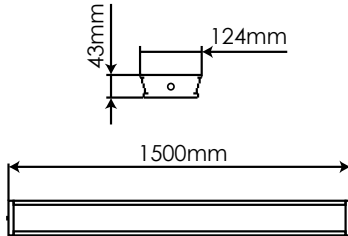

Luminaria integral 40W Función emergencia Blanco frío

Integral fixture 40W Emergency function Cool white

FX540CWE

EAN: 8436546694977

Acabado: Blanco / Difusor PMMA	Cover: White / PMMA diffuser
Material: PVC + Policarbonato	Material: PVC + Polycarbonate
Conexión: L-N (directa)	Conexión: L-N (direct)
Sustituye: 2xT8 58W	Substituye: 2xT8 58W
Consumo estándar / Función emergencia: 40W / 7W	Standard consumption / Emergency function: 40W / 7W
Tensión de trabajo: 85-265V AC / 50 ~60Hz	Working voltage: 85-265V AC / 50 ~60Hz
LED: HONGLITRONIC 2835	LED: HONGLITRONIC 2835
Temperatura de color: 5000K	Color temperature: 5000K
Flujo luminoso estándar / Función emergencia: 5800 Lumens / 650 Lumens	Luminous flux / Emergency function: 5800 Lumens / 650 Lumens
Eficiencia lumínica: 145 Lm/W	Lm/W Efficiency: 145 Lm/W
Tamaño: (longitud) 1500mm x (ancho) 124mm x (alto) 43mm	Size: (length) 1500mm x (width) 124mm x (height) 43mm
Vida útil aproximada: 52000 horas	Lifespan: 52000 hours
Garantía: 5 años	Guarantee: 5 years
Datos de embalaje: 6 ud. por caja / (largo) 1562mm x (ancho) 285mm x (alto) 161mm / 16,8 Kg	Packing details: 6 uts. per box / (length) 1562mm x (width) 285mm x (height) 161mm / 16,8 Kg

Diagrama de conexión *Connection diagram*

* 2 clips de instalación incluidos
2 mounting clips included