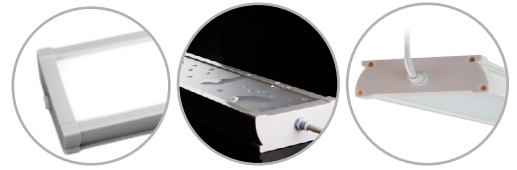

Luminaria integral 40W Función emergencia Blanco neutro

Integral fixture 40W Emergency function Neutral white

FX540NWE

EAN: 8436546694984

Acabado: Blanco / Difusor PMMA	Cover: White / PMMA diffuser
Material: PVC + Policarbonato	Material: PVC + Polycarbonate
Conexión: L-N (directa)	Conection: L-N (direct)
Sustituye: 2xT8 58W	Substitute: 2xT8 58W
Consumo estándar / Función emergencia: 40W / 7W	Standard consumption / Emergency function: 40W / 7W
Tensión de trabajo: 85-265V AC / 50 ~60Hz	Working voltage: 85-265V AC / 50 ~60Hz
LED: HONGLITRONIC 2835	LED: HONGLITRONIC 2835
Temperatura de color: 4000K	Color temperature: 4000K
Flujo luminoso estándar / Función emergencia: 5800 Lumens / 650 Lumens	Luminous flux / Emergency function: 5800 Lumens / 650 Lumens
Eficiencia lumínica: 145 Lm/W	Lm/W Efficiency: 145 Lm/W
Tamaño: (longitud) 1500mm x (ancho) 124mm x (alto) 43mm	Size: (length) 1500mm x (width) 124mm x (height) 43mm
Vida útil aproximada: 52000 horas	Lifespan: 52000 hours
Garantía: 5 años	Guarantee: 5 years
Datos de embalaje: 6 ud. por caja / (largo) 1562mm x (ancho) 285mm x (alto) 161mm / 16,8 Kg	Packing details: 6 uts. per box / (length) 1562mm x (width) 285mm x (height) 161mm / 16,8 Kg

Diagrama de conexión *Connection diagram*

* 2 clips de instalación incluidos
2 mounting clips included