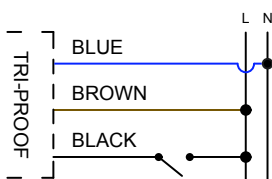

Luminaria integral 40W Función emergencia Blanco neutro

Integral fixture 40W Emergency function Neutral white

FX540NWE

EAN: 8436546694984

Acabado: Blanco / Difusor PMMA	Cover: White / PMMA diffuser
Material: PVC + Policarbonato	Material: PVC + Polycarbonate
Conexión: L-N (directa)	Conection: L-N (direct)
Sustituye: 2xT8 58W	Substitute: 2xT8 58W
Consumo estándar / Función emergencia: 40W / 7W	Standard consumption / Emergency function: 40W / 7W
Tensión de trabajo: 85-265V AC / 50 ~60Hz	Working voltage: 85-265V AC / 50 ~60Hz
LED: HONGLITRONIC 2835	LED: HONGLITRONIC 2835
Temperatura de color: 4000K	Color temperature: 4000K
Flujo luminoso estándar / Función emergencia: 5800 Lumens / 650 Lumens	Luminous flux / Emergency function: 5800 Lumens / 650 Lumens
Eficiencia lumínica: 145 Lm/W	Lm/W Efficiency: 145 Lm/W
Tamaño: (longitud) 1500mm x (ancho) 124mm x (alto) 43mm	Size: (length) 1500mm x (width) 124mm x (height) 43mm
Vida útil aproximada: 52000 horas	Lifespan: 52000 hours
Garantía: 5 años	Guarantee: 5 years
Datos de embalaje: 6 ud. por caja / (largo) 1562mm x (ancho) 285mm x (alto) 161mm / 16,8 Kg	Packing details: 6 uts. per box / (length) 1562mm x (width) 285mm x (height) 161mm / 16,8 Kg

Diagrama de conexión *Connection diagram*

* 2 clips de instalación incluidos
2 mounting clips included