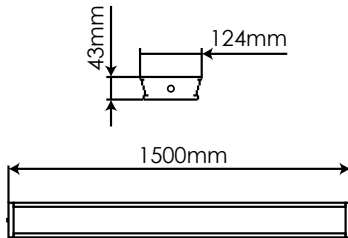

Luminaria integral 40W Función emergencia Blanco neutro

Integral fixture 40W Emergency function Neutral white

FX540NWE

EAN: 8436546694984

Acabado: Blanco / Difusor PMMA	Cover: White / PMMA diffuser
Material: PVC + Policarbonato	Material: PVC + Polycarbonate
Conexión: L-N (directa)	Conection: L-N (direct)
Sustituye: 2xT8 58W	Substitute: 2xT8 58W
Consumo estándar / Función emergencia: 40W / 7W	Standard consumption / Emergency function: 40W / 7W
Tensión de trabajo: 85-265V AC / 50 ~60Hz	Working voltage: 85-265V AC / 50 ~60Hz
LED: HONGLITRONIC 2835	LED: HONGLITRONIC 2835
Temperatura de color: 4000K	Color temperature: 4000K
Flujo luminoso estándar / Función emergencia: 5800 Lumens / 650 Lumens	Luminous flux / Emergency function: 5800 Lumens / 650 Lumens
Eficiencia lumínica: 145 Lm/W	Lm/W Efficiency: 145 Lm/W
Tamaño: (longitud) 1500mm x (ancho) 124mm x (alto) 43mm	Size: (length) 1500mm x (width) 124mm x (height) 43mm
Vida útil aproximada: 52000 horas	Lifespan: 52000 hours
Garantía: 5 años	Guarantee: 5 years
Datos de embalaje: 6 ud. por caja / (largo) 1562mm x (ancho) 285mm x (alto) 161mm / 16,8 Kg	Packing details: 6 uts. per box / (length) 1562mm x (width) 285mm x (height) 161mm / 16,8 Kg

Diagrama de conexión *Connection diagram*

* 2 clips de instalación incluidos
2 mounting clips included