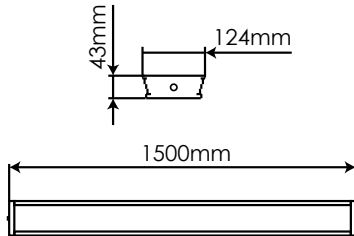

Luminaria integral 40W Blanco cálido

Integral fixture 40W Warm white

FX540WW2

EAN: 8436546694588

Acabado: Blanco / Difusor PMMA	Cover: White / PMMA diffuser
Material: PVC + Policarbonato	Material: PVC + Polycarbonate
Conexión: L-N (directa) Conexión en serie hasta 10 unidades	Conexión: L-N (direct) SoftConnect up to 10 units
Sustituye: 2xT8 58W	Substitute: 2xT8 58W
Consumo: 40W	Consumption: 40W
Tensión de trabajo: 85-265V AC / 50 ~60Hz	Working voltage: 85-265V AC / 50 ~60Hz
Número de LEDs: 384 (HONGLITRONIC 2835)	Number of LEDs: 384 (HONGLITRONIC 2835)
Temperatura de color: 5000K	Color temperature: 5000K
Flujo luminoso: 5500 Lumens	Luminous flux: 5500 Lumens
Eficiencia lumínica: 138 Lm/W	Lm/W Efficiency: 138 Lm/W
Tamaño: (longitud) 1500mm x (ancho) 124mm x (alto) 43mm	Size: (length) 1500mm x (width) 124mm x (height) 43mm
Vida útil aproximada: 50000 horas	Lifespan: 50000 hours
Garantía: 5 años	Guarantee: 5 years
Datos de embalaje: 6 ud. por caja / (largo) 1562mm x (ancho) 285mm x (alto) 161mm / 16,8 Kg	Packing details: 6 uts. per box / (length) 1562mm x (width) 285mm x (height) 161mm / 16,8 Kg

Diagrama de conexión *Connection diagram*

* incluidos *included*

Cable opcional
Optional cables

- 750mm:**
FX75CBL / 8436546691891
- 1500mm:**
FX150CBL / 8436546691907
- 2000mm:**
FX200CBL / 8436546691914
- 3000mm:**
FX300CBL / 8436546693673