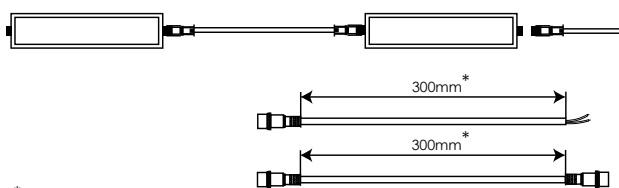

Luminaria integral 40W Blanco cálido

Integral fixture 40W Warm white

FX540WW2

EAN: 8436546694588

Acabado: Blanco / Difusor PMMA	Cover: White / PMMA diffuser
Material: PVC + Policarbonato	Material: PVC + Polycarbonate
Conexión: L-N (directa) Conexión en serie hasta 10 unidades	Conexión: L-N (direct) SoftConnect up to 10 units
Sustituye: 2xT8 58W	Substitute: 2xT8 58W
Consumo: 40W	Consumption: 40W
Tensión de trabajo: 85-265V AC / 50 ~60Hz	Working voltage: 85-265V AC / 50 ~60Hz
Número de LEDs: 384 (HONGLITRONIC 2835)	Number of LEDs: 384 (HONGLITRONIC 2835)
Temperatura de color: 5000K	Color temperature: 5000K
Flujo luminoso: 5500 Lumens	Luminous flux: 5500 Lumens
Eficiencia lumínica: 138 Lm/W	Lm/W Efficiency: 138 Lm/W
Tamaño: (longitud) 1500mm x (ancho) 124mm x (alto) 43mm	Size: (length) 1500mm x (width) 124mm x (height) 43mm
Vida útil aproximada: 50000 horas	Lifespan: 50000 hours
Garantía: 5 años	Guarantee: 5 years
Datos de embalaje: 6 ud. por caja / (largo) 1562mm x (ancho) 285mm x (alto) 161mm / 16,8 Kg	Packing details: 6 uts. per box / (length) 1562mm x (width) 285mm x (height) 161mm / 16,8 Kg

Diagrama de conexión *Connection diagram*

* incluidos *included*

Cable opcional
Optional cables

- 750mm:**
FX75CBL / 8436546691891
- 1500mm:**
FX150CBL / 8436546691907
- 2000mm:**
FX200CBL / 8436546691914
- 3000mm:**
FX300CBL / 8436546693673

* 2 clips de instalación incluidos
2 mounting clips included