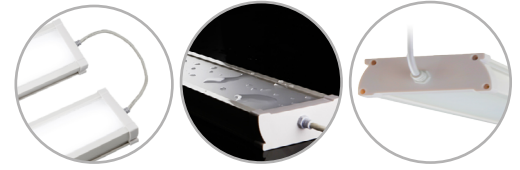

Luminaria integral 40W Blanco cálido

Integral fixture 40W Warm white

FX540WW2

EAN: 8436546694588

Acabado: Blanco / Difusor PMMA	Cover: White / PMMA diffuser
Material: PVC + Policarbonato	Material: PVC + Polycarbonate
Conexión: L-N (directa) Conexión en serie hasta 10 unidades	Conexión: L-N (direct) SoftConnect up to 10 units
Sustituye: 2xT8 58W	Substitute: 2xT8 58W
Consumo: 40W	Consumption: 40W
Tensión de trabajo: 85-265V AC / 50 ~60Hz	Working voltage: 85-265V AC / 50 ~60Hz
Número de LEDs: 384 (HONGLITRONIC 2835)	Number of LEDs: 384 (HONGLITRONIC 2835)
Temperatura de color: 5000K	Color temperature: 5000K
Flujo luminoso: 5500 Lumens	Luminous flux: 5500 Lumens
Eficiencia lumínica: 138 Lm/W	Lm/W Efficiency: 138 Lm/W
Tamaño: (longitud) 1500mm x (ancho) 124mm x (alto) 43mm	Size: (length) 1500mm x (width) 124mm x (height) 43mm
Vida útil aproximada: 50000 horas	Lifespan: 50000 hours
Garantía: 5 años	Guarantee: 5 years
Datos de embalaje: 6 ud. por caja / (largo) 1562mm x (ancho) 285mm x (alto) 161mm / 16,8 Kg	Packing details: 6 uts. per box / (length) 1562mm x (width) 285mm x (height) 161mm / 16,8 Kg

Diagrama de conexión *Connection diagram*

* incluidos *included*

Cable opcional
Optional cables

- 750mm:**
FX75CBL / 8436546691891
- 1500mm:**
FX150CBL / 8436546691907
- 2000mm:**
FX200CBL / 8436546691914
- 3000mm:**
FX300CBL / 8436546693673

* 2 clips de instalación incluidos
2 mounting clips included