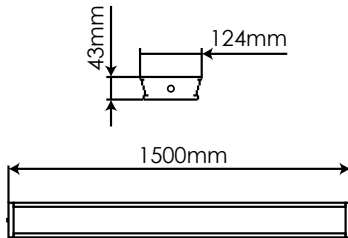

## Integral fixture 40W Emergency function Warm white

FX540WWE

EAN: 8436546694991

<b>Acabado:</b> Blanco / Difusor PMMA	<b>Cover:</b> White / PMMA diffuser
<b>Material:</b> PVC + Policarbonato	<b>Material:</b> PVC + Polycarbonate
<b>Conexión:</b> L-N (directa)	<b>Conexión:</b> L-N (direct)
<b>Sustituye:</b> 2xT8 58W	<b>Substituye:</b> 2xT8 58W
<b>Consumo estándar / Función emergencia:</b> 40W / 7W	<b>Standard consumption / Emergency function:</b> 40W / 7W
<b>Tensión de trabajo:</b> 85-265V AC / 50 ~60Hz	<b>Working voltage:</b> 85-265V AC / 50 ~60Hz
<b>Número de LEDs:</b> 384 (HONGLITRONIC 2835)	<b>Number of LEDs:</b> 384 (HONGLITRONIC 2835)
<b>Temperatura de color:</b> 3000K	<b>Color temperature:</b> 3000K
<b>Flujo luminoso estándar / Función emergencia:</b> 5500 Lumens / 650 Lumens	<b>Luminous flux / Emergency function:</b> 5500 Lumens / 650 Lumens
<b>Eficiencia lumínica:</b> 138 Lm/W	<b>Lm/W Efficiency:</b> 138 Lm/W
<b>Tamaño:</b> (longitud) 1500mm x (ancho) 124mm x (alto) 43mm	<b>Size:</b> (length) 1500mm x (width) 124mm x (height) 43mm
<b>Vida útil aproximada:</b> 50000 horas	<b>Lifespan:</b> 50000 hours
<b>Garantía:</b> 5 años	<b>Guarantee:</b> 5 years
<b>Datos de embalaje:</b> 6 ud. por caja / (largo) 1562mm x (ancho) 285mm x (alto) 161mm / 16,8 Kg	<b>Packing details:</b> 6 uts. per box / (length) 1562mm x (width) 285mm x (height) 161mm / 16,8 Kg

Diagrama de conexión *Connection diagram*

\* 2 clips de instalación incluidos  
2 mounting clips included