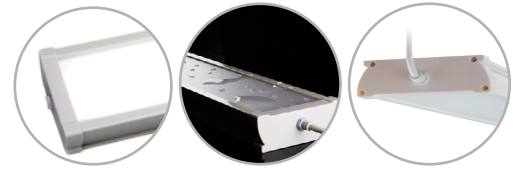

# Luminaria integral 40W Función emergencia Blanco cálido

## Integral fixture 40W Emergency function Warm white

FX540WWE

EAN: 8436546694991

<b>Acabado:</b> Blanco / Difusor PMMA	<b>Cover:</b> White / PMMA diffuser
<b>Material:</b> PVC + Policarbonato	<b>Material:</b> PVC + Polycarbonate
<b>Conexión:</b> L-N (directa)	<b>Conexión:</b> L-N (direct)
<b>Sustituye:</b> 2xT8 58W	<b>Substituye:</b> 2xT8 58W
<b>Consumo estándar / Función emergencia:</b> 40W / 7W	<b>Standard consumption / Emergency function:</b> 40W / 7W
<b>Tensión de trabajo:</b> 85-265V AC / 50 ~60Hz	<b>Working voltage:</b> 85-265V AC / 50 ~60Hz
<b>Número de LEDs:</b> 384 (HONGLITRONIC 2835)	<b>Number of LEDs:</b> 384 (HONGLITRONIC 2835)
<b>Temperatura de color:</b> 3000K	<b>Color temperature:</b> 3000K
<b>Flujo luminoso estándar / Función emergencia:</b> 5500 Lumens / 650 Lumens	<b>Luminous flux / Emergency function:</b> 5500 Lumens / 650 Lumens
<b>Eficiencia lumínica:</b> 138 Lm/W	<b>Lm/W Efficiency:</b> 138 Lm/W
<b>Tamaño:</b> (longitud) 1500mm x (ancho) 124mm x (alto) 43mm	<b>Size:</b> (length) 1500mm x (width) 124mm x (height) 43mm
<b>Vida útil aproximada:</b> 50000 horas	<b>Lifespan:</b> 50000 hours
<b>Garantía:</b> 5 años	<b>Guarantee:</b> 5 years
<b>Datos de embalaje:</b> 6 ud. por caja / (largo) 1562mm x (ancho) 285mm x (alto) 161mm / 16,8 Kg	<b>Packing details:</b> 6 uts. per box / (length) 1562mm x (width) 285mm x (height) 161mm / 16,8 Kg