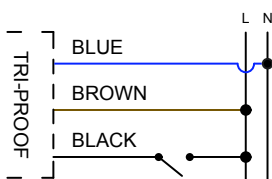

## Integral fixture 40W Emergency function Warm white

FX540WWE

EAN: 8436546694991

<b>Acabado:</b> Blanco / Difusor PMMA	<b>Cover:</b> White / PMMA diffuser
<b>Material:</b> PVC + Policarbonato	<b>Material:</b> PVC + Polycarbonate
<b>Conexión:</b> L-N (directa)	<b>Conexión:</b> L-N (direct)
<b>Sustituye:</b> 2xT8 58W	<b>Substituye:</b> 2xT8 58W
<b>Consumo estándar / Función emergencia:</b> 40W / 7W	<b>Standard consumption / Emergency function:</b> 40W / 7W
<b>Tensión de trabajo:</b> 85-265V AC / 50 ~60Hz	<b>Working voltage:</b> 85-265V AC / 50 ~60Hz
<b>Número de LEDs:</b> 384 (HONGLITRONIC 2835)	<b>Number of LEDs:</b> 384 (HONGLITRONIC 2835)
<b>Temperatura de color:</b> 3000K	<b>Color temperature:</b> 3000K
<b>Flujo luminoso estándar / Función emergencia:</b> 5500 Lumens / 650 Lumens	<b>Luminous flux / Emergency function:</b> 5500 Lumens / 650 Lumens
<b>Eficiencia lumínica:</b> 138 Lm/W	<b>Lm/W Efficiency:</b> 138 Lm/W
<b>Tamaño:</b> (longitud) 1500mm x (ancho) 124mm x (alto) 43mm	<b>Size:</b> (length) 1500mm x (width) 124mm x (height) 43mm
<b>Vida útil aproximada:</b> 50000 horas	<b>Lifespan:</b> 50000 hours
<b>Garantía:</b> 5 años	<b>Guarantee:</b> 5 years
<b>Datos de embalaje:</b> 6 ud. por caja / (largo) 1562mm x (ancho) 285mm x (alto) 161mm / 16,8 Kg	<b>Packing details:</b> 6 uts. per box / (length) 1562mm x (width) 285mm x (height) 161mm / 16,8 Kg

Diagrama de conexión *Connection diagram*

\* 2 clips de instalación incluidos  
2 mounting clips included