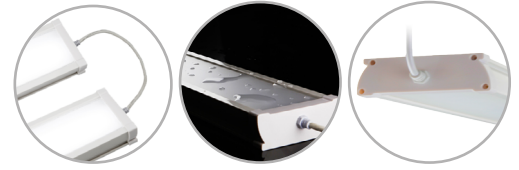

Luminaria integral 50W Blanco frío

Integral fixture 50W Cool white

FX550CW2

EAN: 8436546694380

Acabado: Blanco / Difusor PMMA	Cover: White / PMMA diffuser
Material: PVC + Policarbonato	Material: PVC + Polycarbonate
Conexión: L-N (directa) Conexión en serie hasta 10 unidades	Conexión: L-N (direct) SoftConnect up to 10 units
Sustituye: 2xT8 58W	Substitute: 2xT8 58W
Consumo: 50W	Consumption: 50W
Tensión de trabajo: 85-265V AC / 50 ~60Hz	Working voltage: 85-265V AC / 50 ~60Hz
Número de LEDs: 384 (HONGLITRONIC 2835)	Number of LEDs: 384 (HONGLITRONIC 2835)
Temperatura de color: 5000K	Color temperature: 5000K
Flujo luminoso: 7200 Lumens	Luminous flux: 7200 Lumens
Eficiencia lumínica: 144 Lm/W	Lm/W Efficiency: 144 Lm/W
Tamaño: (longitud) 1500mm x (ancho) 124mm x (alto) 43mm	Size: (length) 1500mm x (width) 124mm x (height) 43mm
Vida útil aproximada: 50000 horas	Lifespan: 50000 hours
Garantía: 5 años	Guarantee: 5 years
Datos de embalaje: 6 ud. por caja / (largo) 1562mm x (ancho) 285mm x (alto) 161mm / 16,8 Kg	Packing details: 6 uts. per box / (length) 1562mm x (width) 285mm x (height) 161mm / 16,8 Kg

Diagrama de conexión *Connection diagram*

* incluidos *included*

Cable opcional
Optional cables

- 750mm:**
FX75CBL / 8436546691891
- 1500mm:**
FX150CBL / 8436546691907
- 2000mm:**
FX200CBL / 8436546691914
- 3000mm:**
FX300CBL / 8436546693673

* 2 clips de instalación incluidos
2 mounting clips included