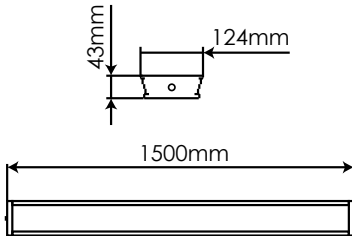

Luminaria integral 50W Blanco frío

Integral fixture 50W Cool white

FX550CW2

EAN: 8436546694380

Acabado: Blanco / Difusor PMMA	Cover: White / PMMA diffuser
Material: PVC + Policarbonato	Material: PVC + Polycarbonate
Conexión: L-N (directa) Conexión en serie hasta 10 unidades	Conexión: L-N (direct) SoftConnect up to 10 units
Sustituye: 2xT8 58W	Substitute: 2xT8 58W
Consumo: 50W	Consumption: 50W
Tensión de trabajo: 85-265V AC / 50 ~60Hz	Working voltage: 85-265V AC / 50 ~60Hz
Número de LEDs: 384 (HONGLITRONIC 2835)	Number of LEDs: 384 (HONGLITRONIC 2835)
Temperatura de color: 5000K	Color temperature: 5000K
Flujo luminoso: 7200 Lumens	Luminous flux: 7200 Lumens
Eficiencia lumínica: 144 Lm/W	Lm/W Efficiency: 144 Lm/W
Tamaño: (longitud) 1500mm x (ancho) 124mm x (alto) 43mm	Size: (length) 1500mm x (width) 124mm x (height) 43mm
Vida útil aproximada: 50000 horas	Lifespan: 50000 hours
Garantía: 5 años	Guarantee: 5 years
Datos de embalaje: 6 ud. por caja / (largo) 1562mm x (ancho) 285mm x (alto) 161mm / 16,8 Kg	Packing details: 6 uts. per box / (length) 1562mm x (width) 285mm x (height) 161mm / 16,8 Kg

Diagrama de conexión *Connection diagram*

* incluidos *included*

Cable opcional
Optional cables

- 750mm:**
FX75CBL / 8436546691891
- 1500mm:**
FX150CBL / 8436546691907
- 2000mm:**
FX200CBL / 8436546691914
- 3000mm:**
FX300CBL / 8436546693673