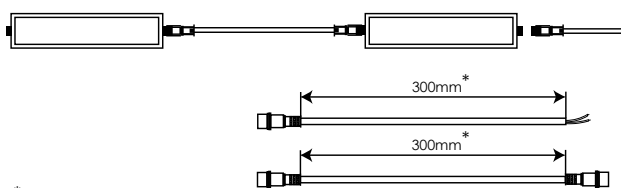

Luminaria integral 50W Blanco frío

Integral fixture 50W Cool white

FX550CW2

EAN: 8436546694380

Acabado: Blanco / Difusor PMMA	Cover: White / PMMA diffuser
Material: PVC + Policarbonato	Material: PVC + Polycarbonate
Conexión: L-N (directa) Conexión en serie hasta 10 unidades	Conexión: L-N (direct) SoftConnect up to 10 units
Sustituye: 2xT8 58W	Substitute: 2xT8 58W
Consumo: 50W	Consumption: 50W
Tensión de trabajo: 85-265V AC / 50 ~60Hz	Working voltage: 85-265V AC / 50 ~60Hz
Número de LEDs: 384 (HONGLITRONIC 2835)	Number of LEDs: 384 (HONGLITRONIC 2835)
Temperatura de color: 5000K	Color temperature: 5000K
Flujo luminoso: 7200 Lumens	Luminous flux: 7200 Lumens
Eficiencia lumínica: 144 Lm/W	Lm/W Efficiency: 144 Lm/W
Tamaño: (longitud) 1500mm x (ancho) 124mm x (alto) 43mm	Size: (length) 1500mm x (width) 124mm x (height) 43mm
Vida útil aproximada: 50000 horas	Lifespan: 50000 hours
Garantía: 5 años	Guarantee: 5 years
Datos de embalaje: 6 ud. por caja / (largo) 1562mm x (ancho) 285mm x (alto) 161mm / 16,8 Kg	Packing details: 6 uts. per box / (length) 1562mm x (width) 285mm x (height) 161mm / 16,8 Kg

Diagrama de conexión *Connection diagram*

* incluidos *included*

Cable opcional
Optional cables

- 750mm:**
FX75CBL / 8436546691891
- 1500mm:**
FX150CBL / 8436546691907
- 2000mm:**
FX200CBL / 8436546691914
- 3000mm:**
FX300CBL / 8436546693673

* 2 clips de instalación incluidos
2 mounting clips included