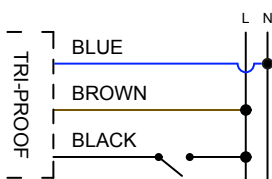

Luminaria integral 50W Función emergencia Blanco frío

Integral fixture 50W Emergency function Cool white

FX550CWE

EAN: 8436546695127

Acabado: Blanco / Difusor PMMA	Cover: White / PMMA diffuser
Material: PVC + Policarbonato	Material: PVC + Polycarbonate
Conexión: L-N (directa)	Conexión: L-N (direct)
Sustituye: 2xT8 58W	Substituye: 2xT8 58W
Consumo estándar / Función emergencia: 50W / 7W	Standard consumption / Emergency function: 50W / 7W
Tensión de trabajo: 85-265V AC / 50 ~60Hz	Working voltage: 85-265V AC / 50 ~60Hz
Número de LEDs: 384 (HONGLITRONIC 2835)	Number of LEDs: 384 (HONGLITRONIC 2835)
Temperatura de color: 5000K	Color temperature: 5000K
Flujo luminoso estándar / Función emergencia: 7200 Lumens / 650 Lumens	Luminous flux / Emergency function: 7200 Lumens / 650 Lumens
Eficiencia lumínica: 144 Lm/W	Lm/W Efficiency: 144 Lm/W
Tamaño: (longitud) 1500mm x (ancho) 124mm x (alto) 43mm	Size: (length) 1500mm x (width) 124mm x (height) 43mm
Vida útil aproximada: 50000 horas	Lifespan: 50000 hours
Garantía: 5 años	Guarantee: 5 years
Datos de embalaje: 6 ud. por caja / (largo) 1562mm x (ancho) 285mm x (alto) 161mm / 16,8 Kg	Packing details: 6 uts. per box / (length) 1562mm x (width) 285mm x (height) 161mm / 16,8 Kg

Diagrama de conexión *Connection diagram*

* 2 clips de instalación incluidos
2 mounting clips included