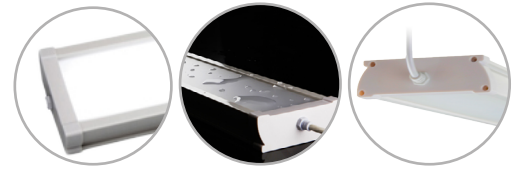

Luminaria integral 50W Función emergencia Blanco frío

Integral fixture 50W Emergency function Cool white

FX550CWE

EAN: 8436546695127

Acabado: Blanco / Difusor PMMA	Cover: White / PMMA diffuser
Material: PVC + Policarbonato	Material: PVC + Polycarbonate
Conexión: L-N (directa)	Conexión: L-N (direct)
Sustituye: 2xT8 58W	Substituye: 2xT8 58W
Consumo estándar / Función emergencia: 50W / 7W	Standard consumption / Emergency function: 50W / 7W
Tensión de trabajo: 85-265V AC / 50 ~60Hz	Working voltage: 85-265V AC / 50 ~60Hz
Número de LEDs: 384 (HONGLITRONIC 2835)	Number of LEDs: 384 (HONGLITRONIC 2835)
Temperatura de color: 5000K	Color temperature: 5000K
Flujo luminoso estándar / Función emergencia: 7200 Lumens / 650 Lumens	Luminous flux / Emergency function: 7200 Lumens / 650 Lumens
Eficiencia lumínica: 144 Lm/W	Lm/W Efficiency: 144 Lm/W
Tamaño: (longitud) 1500mm x (ancho) 124mm x (alto) 43mm	Size: (length) 1500mm x (width) 124mm x (height) 43mm
Vida útil aproximada: 50000 horas	Lifespan: 50000 hours
Garantía: 5 años	Guarantee: 5 years
Datos de embalaje: 6 ud. por caja / (largo) 1562mm x (ancho) 285mm x (alto) 161mm / 16,8 Kg	Packing details: 6 uts. per box / (length) 1562mm x (width) 285mm x (height) 161mm / 16,8 Kg

Diagrama de conexión *Connection diagram*

* 2 clips de instalación incluidos
2 mounting clips included