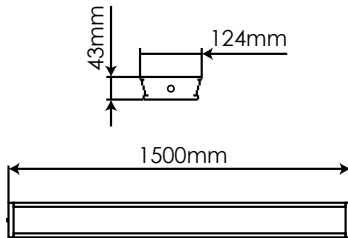

Luminaria integral 50W Función emergencia Blanco frío

Integral fixture 50W Emergency function Cool white

FX550CWE

EAN: 8436546695127

Acabado: Blanco / Difusor PMMA	Cover: White / PMMA diffuser
Material: PVC + Policarbonato	Material: PVC + Polycarbonate
Conexión: L-N (directa)	Conexión: L-N (direct)
Sustituye: 2xT8 58W	Substituye: 2xT8 58W
Consumo estándar / Función emergencia: 50W / 7W	Standard consumption / Emergency function: 50W / 7W
Tensión de trabajo: 85-265V AC / 50 ~60Hz	Working voltage: 85-265V AC / 50 ~60Hz
Número de LEDs: 384 (HONGLITRONIC 2835)	Number of LEDs: 384 (HONGLITRONIC 2835)
Temperatura de color: 5000K	Color temperature: 5000K
Flujo luminoso estándar / Función emergencia: 7200 Lumens / 650 Lumens	Luminous flux / Emergency function: 7200 Lumens / 650 Lumens
Eficiencia lumínica: 144 Lm/W	Lm/W Efficiency: 144 Lm/W
Tamaño: (longitud) 1500mm x (ancho) 124mm x (alto) 43mm	Size: (length) 1500mm x (width) 124mm x (height) 43mm
Vida útil aproximada: 50000 horas	Lifespan: 50000 hours
Garantía: 5 años	Guarantee: 5 years
Datos de embalaje: 6 ud. por caja / (largo) 1562mm x (ancho) 285mm x (alto) 161mm / 16,8 Kg	Packing details: 6 uts. per box / (length) 1562mm x (width) 285mm x (height) 161mm / 16,8 Kg

Diagrama de conexión *Connection diagram*

* 2 clips de instalación incluidos
2 mounting clips included