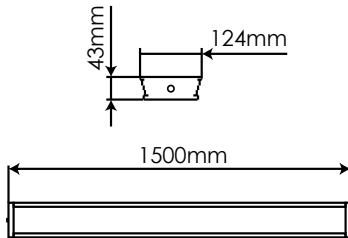

Luminaria integral 50W Función emergencia Blanco neutro

Integral fixture 50W Emergency function Neutral white

FX550NWE

EAN: 8436546695646

Acabado: Blanco / Difusor PMMA	Cover: White / PMMA diffuser
Material: PVC + Policarbonato	Material: PVC + Polycarbonate
Conexión: L-N (directa)	Conexión: L-N (direct)
Sustituye: 2xT8 58W	Substituye: 2xT8 58W
Consumo estándar / Función emergencia: 50W / 7W	Standard consumption / Emergency function: 50W / 7W
Tensión de trabajo: 85-265V AC / 50 ~60Hz	Working voltage: 85-265V AC / 50 ~60Hz
Número de LEDs: 384 (HONGLITRONIC 2835)	Number of LEDs: 384 (HONGLITRONIC 2835)
Temperatura de color: 4000K	Color temperature: 4000K
Flujo luminoso estándar / Función emergencia: 7200 Lumens / 650 Lumens	Luminous flux / Emergency function: 7200 Lumens / 650 Lumens
Eficiencia lumínica: 144 Lm/W	Lm/W Efficiency: 144 Lm/W
Tamaño: (longitud) 1500mm x (ancho) 124mm x (alto) 43mm	Size: (length) 1500mm x (width) 124mm x (height) 43mm
Vida útil aproximada: 50000 horas	Lifespan: 50000 hours
Garantía: 5 años	Guarantee: 5 years
Datos de embalaje: 6 ud. por caja / (largo) 1562mm x (ancho) 285mm x (alto) 161mm / 16,8 Kg	Packing details: 6 uts. per box / (length) 1562mm x (width) 285mm x (height) 161mm / 16,8 Kg

Diagrama de conexión *Connection diagram*

* 2 clips de instalación incluidos
2 mounting clips included