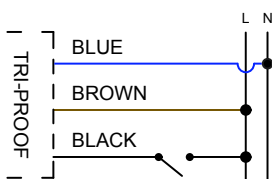

Luminaria integral 50W Función emergencia Blanco neutro

Integral fixture 50W Emergency function Neutral white

FX550NWE

EAN: 8436546695646

Acabado: Blanco / Difusor PMMA	Cover: White / PMMA diffuser
Material: PVC + Policarbonato	Material: PVC + Polycarbonate
Conexión: L-N (directa)	Conexión: L-N (direct)
Sustituye: 2xT8 58W	Substituye: 2xT8 58W
Consumo estándar / Función emergencia: 50W / 7W	Standard consumption / Emergency function: 50W / 7W
Tensión de trabajo: 85-265V AC / 50 ~60Hz	Working voltage: 85-265V AC / 50 ~60Hz
Número de LEDs: 384 (HONGLITRONIC 2835)	Number of LEDs: 384 (HONGLITRONIC 2835)
Temperatura de color: 4000K	Color temperature: 4000K
Flujo luminoso estándar / Función emergencia: 7200 Lumens / 650 Lumens	Luminous flux / Emergency function: 7200 Lumens / 650 Lumens
Eficiencia lumínica: 144 Lm/W	Lm/W Efficiency: 144 Lm/W
Tamaño: (longitud) 1500mm x (ancho) 124mm x (alto) 43mm	Size: (length) 1500mm x (width) 124mm x (height) 43mm
Vida útil aproximada: 50000 horas	Lifespan: 50000 hours
Garantía: 5 años	Guarantee: 5 years
Datos de embalaje: 6 ud. por caja / (largo) 1562mm x (ancho) 285mm x (alto) 161mm / 16,8 Kg	Packing details: 6 uts. per box / (length) 1562mm x (width) 285mm x (height) 161mm / 16,8 Kg

Diagrama de conexión *Connection diagram*

* 2 clips de instalación incluidos
2 mounting clips included