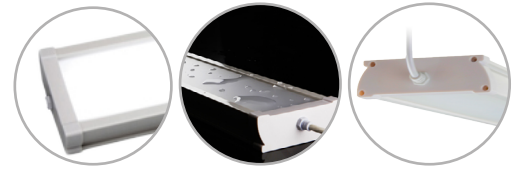

Luminaria integral 50W Función emergencia Blanco neutro

Integral fixture 50W Emergency function Neutral white

FX550NWE

EAN: 8436546695646

Acabado: Blanco / Difusor PMMA	Cover: White / PMMA diffuser
Material: PVC + Policarbonato	Material: PVC + Polycarbonate
Conexión: L-N (directa)	Conexión: L-N (direct)
Sustituye: 2xT8 58W	Substituye: 2xT8 58W
Consumo estándar / Función emergencia: 50W / 7W	Standard consumption / Emergency function: 50W / 7W
Tensión de trabajo: 85-265V AC / 50 ~60Hz	Working voltage: 85-265V AC / 50 ~60Hz
Número de LEDs: 384 (HONGLITRONIC 2835)	Number of LEDs: 384 (HONGLITRONIC 2835)
Temperatura de color: 4000K	Color temperature: 4000K
Flujo luminoso estándar / Función emergencia: 7200 Lumens / 650 Lumens	Luminous flux / Emergency function: 7200 Lumens / 650 Lumens
Eficiencia lumínica: 144 Lm/W	Lm/W Efficiency: 144 Lm/W
Tamaño: (longitud) 1500mm x (ancho) 124mm x (alto) 43mm	Size: (length) 1500mm x (width) 124mm x (height) 43mm
Vida útil aproximada: 50000 horas	Lifespan: 50000 hours
Garantía: 5 años	Guarantee: 5 years
Datos de embalaje: 6 ud. por caja / (largo) 1562mm x (ancho) 285mm x (alto) 161mm / 16,8 Kg	Packing details: 6 uts. per box / (length) 1562mm x (width) 285mm x (height) 161mm / 16,8 Kg

Diagrama de conexión *Connection diagram*

* 2 clips de instalación incluidos
2 mounting clips included