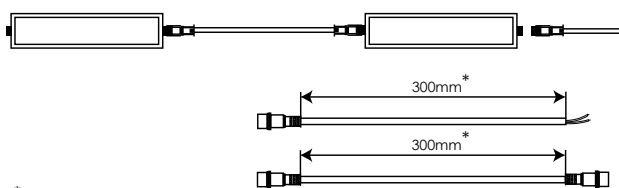

Luminaria integral 50W Blanco cálido

Integral fixture 50W Warm white

FX550WW2

EAN: 8436546695639

Acabado: Blanco / Difusor PMMA	Cover: White / PMMA diffuser
Material: PVC + Policarbonato	Material: PVC + Polycarbonate
Conexión: L-N (directa) Conexión en serie hasta 10 unidades	Conexión: L-N (direct) SoftConnect up to 10 units
Sustituye: 2xT8 58W	Substitute: 2xT8 58W
Consumo: 50W	Consumption: 50W
Tensión de trabajo: 85-265V AC / 50 ~60Hz	Working voltage: 85-265V AC / 50 ~60Hz
Número de LEDs: 384 (HONGLITRONIC 2835)	Number of LEDs: 384 (HONGLITRONIC 2835)
Temperatura de color: 3000K	Color temperature: 3000K
Flujo luminoso: 6900 Lumens	Luminous flux: 6900 Lumens
Eficiencia lumínica: 138 Lm/W	Lm/W Efficiency: 138 Lm/W
Tamaño: (longitud) 1500mm x (ancho) 124mm x (alto) 43mm	Size: (length) 1500mm x (width) 124mm x (height) 43mm
Vida útil aproximada: 50000 horas	Lifespan: 50000 hours
Garantía: 5 años	Guarantee: 5 years
Datos de embalaje: 6 ud. por caja / (largo) 1562mm x (ancho) 285mm x (alto) 161mm / 16,8 Kg	Packing details: 6 uts. per box / (length) 1562mm x (width) 285mm x (height) 161mm / 16,8 Kg

Diagrama de conexión *Connection diagram*

* incluidos *included*

Cable opcional
Optional cables

750mm:
FX75CBL / 8436546691891
1500mm:
FX150CBL / 8436546691907
2000mm:
FX200CBL / 8436546691914
3000mm:
FX300CBL / 8436546693673

* 2 clips de instalación incluidos
2 mounting clips included