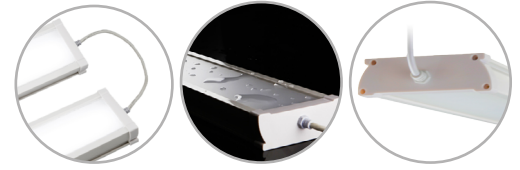

Luminaria integral 50W Blanco cálido

Integral fixture 50W Warm white

FX550WW2

EAN: 8436546695639

Acabado: Blanco / Difusor PMMA	Cover: White / PMMA diffuser
Material: PVC + Policarbonato	Material: PVC + Polycarbonate
Conexión: L-N (directa) Conexión en serie hasta 10 unidades	Conexión: L-N (direct) SoftConnect up to 10 units
Sustituye: 2xT8 58W	Substitute: 2xT8 58W
Consumo: 50W	Consumption: 50W
Tensión de trabajo: 85-265V AC / 50 ~60Hz	Working voltage: 85-265V AC / 50 ~60Hz
Número de LEDs: 384 (HONGLITRONIC 2835)	Number of LEDs: 384 (HONGLITRONIC 2835)
Temperatura de color: 3000K	Color temperature: 3000K
Flujo luminoso: 6900 Lumens	Luminous flux: 6900 Lumens
Eficiencia lumínica: 138 Lm/W	Lm/W Efficiency: 138 Lm/W
Tamaño: (longitud) 1500mm x (ancho) 124mm x (alto) 43mm	Size: (length) 1500mm x (width) 124mm x (height) 43mm
Vida útil aproximada: 50000 horas	Lifespan: 50000 hours
Garantía: 5 años	Guarantee: 5 years
Datos de embalaje: 6 ud. por caja / (largo) 1562mm x (ancho) 285mm x (alto) 161mm / 16,8 Kg	Packing details: 6 uts. per box / (length) 1562mm x (width) 285mm x (height) 161mm / 16,8 Kg

Diagrama de conexión *Connection diagram*

* incluidos *included*

Cable opcional
Optional cables

750mm:
FX75CBL / 8436546691891
1500mm:
FX150CBL / 8436546691907
2000mm:
FX200CBL / 8436546691914
3000mm:
FX300CBL / 8436546693673

* 2 clips de instalación incluidos
2 mounting clips included