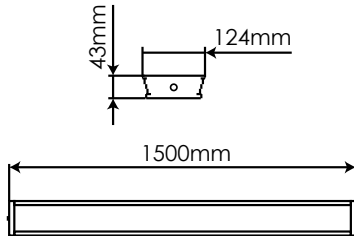

Luminaria integral 50W Blanco cálido

Integral fixture 50W Warm white

FX550WW2

EAN: 8436546695639

Acabado: Blanco / Difusor PMMA	Cover: White / PMMA diffuser
Material: PVC + Policarbonato	Material: PVC + Polycarbonate
Conexión: L-N (directa) Conexión en serie hasta 10 unidades	Conexión: L-N (direct) SoftConnect up to 10 units
Sustituye: 2xT8 58W	Substitute: 2xT8 58W
Consumo: 50W	Consumption: 50W
Tensión de trabajo: 85-265V AC / 50 ~60Hz	Working voltage: 85-265V AC / 50 ~60Hz
Número de LEDs: 384 (HONGLITRONIC 2835)	Number of LEDs: 384 (HONGLITRONIC 2835)
Temperatura de color: 3000K	Color temperature: 3000K
Flujo luminoso: 6900 Lumens	Luminous flux: 6900 Lumens
Eficiencia lumínica: 138 Lm/W	Lm/W Efficiency: 138 Lm/W
Tamaño: (longitud) 1500mm x (ancho) 124mm x (alto) 43mm	Size: (length) 1500mm x (width) 124mm x (height) 43mm
Vida útil aproximada: 50000 horas	Lifespan: 50000 hours
Garantía: 5 años	Guarantee: 5 years
Datos de embalaje: 6 ud. por caja / (largo) 1562mm x (ancho) 285mm x (alto) 161mm / 16,8 Kg	Packing details: 6 uts. per box / (length) 1562mm x (width) 285mm x (height) 161mm / 16,8 Kg

Diagrama de conexión *Connection diagram*

* incluidos *included*

Cable opcional
Optional cables

750mm:
FX75CBL / 8436546691891
1500mm:
FX150CBL / 8436546691907
2000mm:
FX200CBL / 8436546691914
3000mm:
FX300CBL / 8436546693673