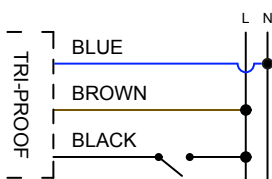

Luminaria integral 50W Función emergencia Blanco cálido

Integral fixture 50W Emergency function Warm white

FX550WWE

EAN: 8436546695653

Acabado: Blanco / Difusor PMMA	Cover: White / PMMA diffuser
Material: PVC + Policarbonato	Material: PVC + Polycarbonate
Conexión: L-N (directa)	Conexión: L-N (direct)
Sustituye: 2xT8 58W	Substitute: 2xT8 58W
Consumo estándar / Función emergencia: 50W / 7W	Standard consumption / Emergency function: 50W / 7W
Tensión de trabajo: 85-265V AC / 50 ~60Hz	Working voltage: 85-265V AC / 50 ~60Hz
Número de LEDs: 384 (HONGLITRONIC 2835)	Number of LEDs: 384 (HONGLITRONIC 2835)
Temperatura de color: 3000K	Color temperature: 3000K
Flujo luminoso estándar / Función emergencia: 6900 Lumens / 650 Lumens	Luminous flux / Emergency function: 6900 Lumens / 650 Lumens
Eficiencia lumínica: 138 Lm/W	Lm/W Efficiency: 138 Lm/W
Tamaño: (longitud) 1500mm x (ancho) 124mm x (alto) 43mm	Size: (length) 1500mm x (width) 124mm x (height) 43mm
Vida útil aproximada: 50000 horas	Lifespan: 50000 hours
Garantía: 5 años	Guarantee: 5 years
Datos de embalaje: 6 ud. por caja / (largo) 1562mm x (ancho) 285mm x (alto) 161mm / 16,8 Kg	Packing details: 6 uts. per box / (length) 1562mm x (width) 285mm x (height) 161mm / 16,8 Kg

Diagrama de conexión *Connection diagram*

* 2 clips de instalación incluidos
2 mounting clips included