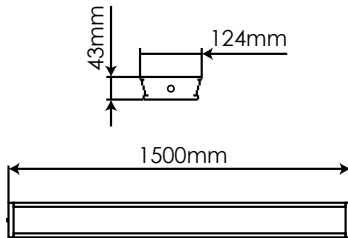

Luminaria integral 50W Función emergencia Blanco cálido

Integral fixture 50W Emergency function Warm white

FX550WWE

EAN: 8436546695653

Acabado: Blanco / Difusor PMMA	Cover: White / PMMA diffuser
Material: PVC + Policarbonato	Material: PVC + Polycarbonate
Conexión: L-N (directa)	Conexión: L-N (direct)
Sustituye: 2xT8 58W	Substitute: 2xT8 58W
Consumo estándar / Función emergencia: 50W / 7W	Standard consumption / Emergency function: 50W / 7W
Tensión de trabajo: 85-265V AC / 50 ~60Hz	Working voltage: 85-265V AC / 50 ~60Hz
Número de LEDs: 384 (HONGLITRONIC 2835)	Number of LEDs: 384 (HONGLITRONIC 2835)
Temperatura de color: 3000K	Color temperature: 3000K
Flujo luminoso estándar / Función emergencia: 6900 Lumens / 650 Lumens	Luminous flux / Emergency function: 6900 Lumens / 650 Lumens
Eficiencia lumínica: 138 Lm/W	Lm/W Efficiency: 138 Lm/W
Tamaño: (longitud) 1500mm x (ancho) 124mm x (alto) 43mm	Size: (length) 1500mm x (width) 124mm x (height) 43mm
Vida útil aproximada: 50000 horas	Lifespan: 50000 hours
Garantía: 5 años	Guarantee: 5 years
Datos de embalaje: 6 ud. por caja / (largo) 1562mm x (ancho) 285mm x (alto) 161mm / 16,8 Kg	Packing details: 6 uts. per box / (length) 1562mm x (width) 285mm x (height) 161mm / 16,8 Kg

Diagrama de conexión *Connection diagram*

* 2 clips de instalación incluidos
2 mounting clips included