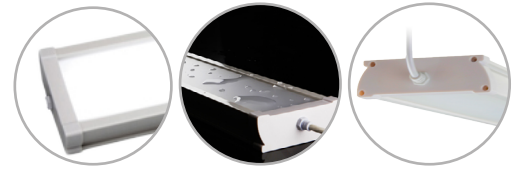

Luminaria integral 50W Función emergencia Blanco cálido

Integral fixture 50W Emergency function Warm white

FX550WWE

EAN: 8436546695653

Acabado: Blanco / Difusor PMMA	Cover: White / PMMA diffuser
Material: PVC + Policarbonato	Material: PVC + Polycarbonate
Conexión: L-N (directa)	Conexión: L-N (direct)
Sustituye: 2xT8 58W	Substitute: 2xT8 58W
Consumo estándar / Función emergencia: 50W / 7W	Standard consumption / Emergency function: 50W / 7W
Tensión de trabajo: 85-265V AC / 50 ~60Hz	Working voltage: 85-265V AC / 50 ~60Hz
Número de LEDs: 384 (HONGLITRONIC 2835)	Number of LEDs: 384 (HONGLITRONIC 2835)
Temperatura de color: 3000K	Color temperature: 3000K
Flujo luminoso estándar / Función emergencia: 6900 Lumens / 650 Lumens	Luminous flux / Emergency function: 6900 Lumens / 650 Lumens
Eficiencia lumínica: 138 Lm/W	Lm/W Efficiency: 138 Lm/W
Tamaño: (longitud) 1500mm x (ancho) 124mm x (alto) 43mm	Size: (length) 1500mm x (width) 124mm x (height) 43mm
Vida útil aproximada: 50000 horas	Lifespan: 50000 hours
Garantía: 5 años	Guarantee: 5 years
Datos de embalaje: 6 ud. por caja / (largo) 1562mm x (ancho) 285mm x (alto) 161mm / 16,8 Kg	Packing details: 6 uts. per box / (length) 1562mm x (width) 285mm x (height) 161mm / 16,8 Kg

Diagrama de conexión *Connection diagram*

* 2 clips de instalación incluidos
2 mounting clips included