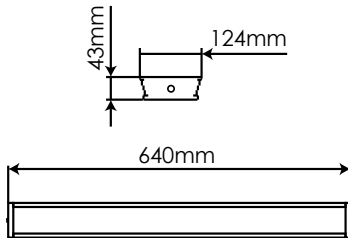

## Integral fixture 15W Emergency function Cool white

FX615CWE

EAN: 8436546695035

<b>Acabado:</b> Blanco / Difusor PMMA	<b>Cover:</b> White / PMMA diffuser
<b>Material:</b> PVC + Policarbonato	<b>Material:</b> PVC + Polycarbonate
<b>Conexión:</b> L-N (directa)	<b>Conexión:</b> L-N (direct)
<b>Sustituye:</b> 2xT8 18W	<b>Substituye:</b> 2xT8 18W
<b>Consumo estándar / Función emergencia:</b> 15W / 7W	<b>Standard consumption / Emergency function:</b> 15W / 7W
<b>Tensión de trabajo:</b> 85-265V AC / 50 ~60Hz	<b>Working voltage:</b> 85-265V AC / 50 ~60Hz
<b>Número de LEDs:</b> 168 (HONGLITRONIC 2835)	<b>Number of LEDs:</b> 168 (HONGLITRONIC 2835)
<b>Temperatura de color:</b> 5000K	<b>Color temperature:</b> 5000K
<b>Flujo luminoso estándar / Función emergencia:</b> 2200 Lumens / 650 Lumens	<b>Luminous flux / Emergency function:</b> 2200 Lumens / 650 Lumens
<b>Eficiencia lumínica:</b> 147 Lm/W	<b>Lm/W Efficiency:</b> 147 Lm/W
<b>Tamaño:</b> (longitud)640mm x (ancho)124mm x (alto)43mm	<b>Size:</b> (length)640mm x (width)124mm x (height)43mm
<b>Vida útil aproximada:</b> 50000 horas	<b>Lifespan:</b> 50000 hours
<b>Garantía:</b> 5 años	<b>Guarantee:</b> 5 years
<b>Datos de embalaje:</b> 6 ud. por caja / (largo)705mm x (ancho)285mm x (alto)161mm / 7,2 Kg	<b>Packing details:</b> 6 uts. per box / (length)705mm x (width)285mm x (height)161mm / 7,2 Kg

Diagrama de conexión *Connection diagram*

\* 2 clips de instalación incluidos  
2 mounting clips included