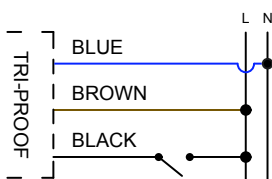

## Integral fixture 15W Emergency function Cool white

FX615CWE

EAN: 8436546695035

<b>Acabado:</b> Blanco / Difusor PMMA	<b>Cover:</b> White / PMMA diffuser
<b>Material:</b> PVC + Policarbonato	<b>Material:</b> PVC + Polycarbonate
<b>Conexión:</b> L-N (directa)	<b>Conexión:</b> L-N (direct)
<b>Sustituye:</b> 2xT8 18W	<b>Substituye:</b> 2xT8 18W
<b>Consumo estándar / Función emergencia:</b> 15W / 7W	<b>Standard consumption / Emergency function:</b> 15W / 7W
<b>Tensión de trabajo:</b> 85-265V AC / 50 ~60Hz	<b>Working voltage:</b> 85-265V AC / 50 ~60Hz
<b>Número de LEDs:</b> 168 (HONGLITRONIC 2835)	<b>Number of LEDs:</b> 168 (HONGLITRONIC 2835)
<b>Temperatura de color:</b> 5000K	<b>Color temperature:</b> 5000K
<b>Flujo luminoso estándar / Función emergencia:</b> 2200 Lumens / 650 Lumens	<b>Luminous flux / Emergency function:</b> 2200 Lumens / 650 Lumens
<b>Eficiencia lumínica:</b> 147 Lm/W	<b>Lm/W Efficiency:</b> 147 Lm/W
<b>Tamaño:</b> (longitud)640mm x (ancho)124mm x (alto)43mm	<b>Size:</b> (length)640mm x (width)124mm x (height)43mm
<b>Vida útil aproximada:</b> 50000 horas	<b>Lifespan:</b> 50000 hours
<b>Garantía:</b> 5 años	<b>Guarantee:</b> 5 years
<b>Datos de embalaje:</b> 6 ud. por caja / (largo)705mm x (ancho)285mm x (alto)161mm / 7,2 Kg	<b>Packing details:</b> 6 uts. per box / (length)705mm x (width)285mm x (height)161mm / 7,2 Kg

Diagrama de conexión *Connection diagram*

\* 2 clips de instalación incluidos  
2 mounting clips included