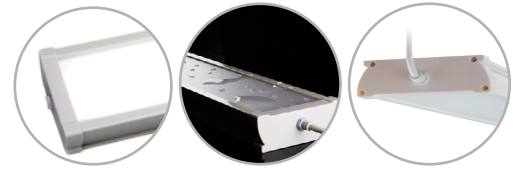

# Luminaria integral 15W Función emergencia Blanco frío

## Integral fixture 15W Emergency function Cool white

FX615CWE

EAN: 8436546695035

<b>Acabado:</b> Blanco / Difusor PMMA	<b>Cover:</b> White / PMMA diffuser
<b>Material:</b> PVC + Policarbonato	<b>Material:</b> PVC + Polycarbonate
<b>Conexión:</b> L-N (directa)	<b>Conexión:</b> L-N (direct)
<b>Sustituye:</b> 2xT8 18W	<b>Substituye:</b> 2xT8 18W
<b>Consumo estándar / Función emergencia:</b> 15W / 7W	<b>Standard consumption / Emergency function:</b> 15W / 7W
<b>Tensión de trabajo:</b> 85-265V AC / 50 ~60Hz	<b>Working voltage:</b> 85-265V AC / 50 ~60Hz
<b>Número de LEDs:</b> 168 (HONGLITRONIC 2835)	<b>Number of LEDs:</b> 168 (HONGLITRONIC 2835)
<b>Temperatura de color:</b> 5000K	<b>Color temperature:</b> 5000K
<b>Flujo luminoso estándar / Función emergencia:</b> 2200 Lumens / 650 Lumens	<b>Luminous flux / Emergency function:</b> 2200 Lumens / 650 Lumens
<b>Eficiencia lumínica:</b> 147 Lm/W	<b>Lm/W Efficiency:</b> 147 Lm/W
<b>Tamaño:</b> (longitud)640mm x (ancho)124mm x (alto)43mm	<b>Size:</b> (length)640mm x (width)124mm x (height)43mm
<b>Vida útil aproximada:</b> 50000 horas	<b>Lifespan:</b> 50000 hours
<b>Garantía:</b> 5 años	<b>Guarantee:</b> 5 years
<b>Datos de embalaje:</b> 6 ud. por caja / (largo)705mm x (ancho)285mm x (alto)161mm / 7,2 Kg	<b>Packing details:</b> 6 uts. per box / (length)705mm x (width)285mm x (height)161mm / 7,2 Kg