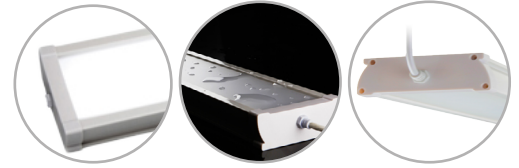

Luminaria integral 15W Función emergencia Blanco cálido

Integral fixture 15W Emergency function Warm white

FX615WWE

EAN: 8436546695059

Acabado: Blanco / Difusor PMMA	Cover: White / PMMA diffuser
Material: PVC + Policarbonato	Material: PVC + Polycarbonate
Conexión: L-N (directa)	Conexión: L-N (direct)
Sustituye: 2xT8 18W	Substitute: 2xT8 18W
Consumo estándar / Función emergencia: 15W / 7W	Standard consumption / Emergency function: 15W / 7W
Tensión de trabajo: 85-265V AC / 50 ~60Hz	Working voltage: 85-265V AC / 50 ~60Hz
Número de LEDs: 168 (HONGLITRONIC 2835)	Number of LEDs: 168 (HONGLITRONIC 2835)
Temperatura de color: 3000K	Color temperature: 3000K
Flujo luminoso estándar / Función emergencia: 2100 Lumens / 650 Lumens	Luminous flux / Emergency function: 2100 Lumens / 650 Lumens
Eficiencia lumínica: 140 Lm/W	Lm/W Efficiency: 140 Lm/W
Tamaño: (longitud)640mm x (ancho)124mm x (alto)43mm	Size: (length)640mm x (width)124mm x (height)43mm
Vida útil aproximada: 50000 horas	Lifespan: 50000 hours
Garantía: 5 años	Guarantee: 5 years
Datos de embalaje: 6 ud. por caja / (largo)705mm x (ancho)285mm x (alto)161mm / 7,2 Kg	Packing details: 6 uts. per box / (length)705mm x (width)285mm x (height)161mm / 7,2 Kg

Diagrama de conexión *Connection diagram*

* 2 clips de instalación incluidos
2 mounting clips included