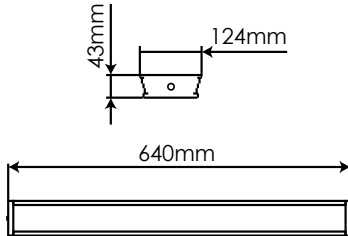

Luminaria integral 15W Función emergencia Blanco cálido

Integral fixture 15W Emergency function Warm white

FX615WWE

EAN: 8436546695059

Acabado: Blanco / Difusor PMMA	Cover: White / PMMA diffuser
Material: PVC + Policarbonato	Material: PVC + Polycarbonate
Conexión: L-N (directa)	Conexión: L-N (direct)
Sustituye: 2xT8 18W	Substitute: 2xT8 18W
Consumo estándar / Función emergencia: 15W / 7W	Standard consumption / Emergency function: 15W / 7W
Tensión de trabajo: 85-265V AC / 50 ~60Hz	Working voltage: 85-265V AC / 50 ~60Hz
Número de LEDs: 168 (HONGLITRONIC 2835)	Number of LEDs: 168 (HONGLITRONIC 2835)
Temperatura de color: 3000K	Color temperature: 3000K
Flujo luminoso estándar / Función emergencia: 2100 Lumens / 650 Lumens	Luminous flux / Emergency function: 2100 Lumens / 650 Lumens
Eficiencia lumínica: 140 Lm/W	Lm/W Efficiency: 140 Lm/W
Tamaño: (longitud)640mm x (ancho)124mm x (alto)43mm	Size: (length)640mm x (width)124mm x (height)43mm
Vida útil aproximada: 50000 horas	Lifespan: 50000 hours
Garantía: 5 años	Guarantee: 5 years
Datos de embalaje: 6 ud. por caja / (largo)705mm x (ancho)285mm x (alto)161mm / 7,2 Kg	Packing details: 6 uts. per box / (length)705mm x (width)285mm x (height)161mm / 7,2 Kg

Diagrama de conexión *Connection diagram*

* 2 clips de instalación incluidos
2 mounting clips included