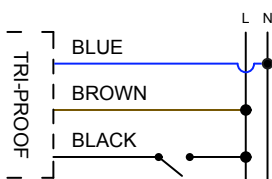

Luminaria integral 15W Función emergencia Blanco cálido

Integral fixture 15W Emergency function Warm white

FX615WWE

EAN: 8436546695059

Acabado: Blanco / Difusor PMMA	Cover: White / PMMA diffuser
Material: PVC + Policarbonato	Material: PVC + Polycarbonate
Conexión: L-N (directa)	Conexión: L-N (direct)
Sustituye: 2xT8 18W	Substitute: 2xT8 18W
Consumo estándar / Función emergencia: 15W / 7W	Standard consumption / Emergency function: 15W / 7W
Tensión de trabajo: 85-265V AC / 50 ~60Hz	Working voltage: 85-265V AC / 50 ~60Hz
Número de LEDs: 168 (HONGLITRONIC 2835)	Number of LEDs: 168 (HONGLITRONIC 2835)
Temperatura de color: 3000K	Color temperature: 3000K
Flujo luminoso estándar / Función emergencia: 2100 Lumens / 650 Lumens	Luminous flux / Emergency function: 2100 Lumens / 650 Lumens
Eficiencia lumínica: 140 Lm/W	Lm/W Efficiency: 140 Lm/W
Tamaño: (longitud)640mm x (ancho)124mm x (alto)43mm	Size: (length)640mm x (width)124mm x (height)43mm
Vida útil aproximada: 50000 horas	Lifespan: 50000 hours
Garantía: 5 años	Guarantee: 5 years
Datos de embalaje: 6 ud. por caja / (largo)705mm x (ancho)285mm x (alto)161mm / 7,2 Kg	Packing details: 6 uts. per box / (length)705mm x (width)285mm x (height)161mm / 7,2 Kg

Diagrama de conexión *Connection diagram*

* 2 clips de instalación incluidos
2 mounting clips included