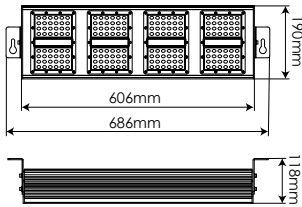

Campana Pasillo IP65 120W

Aisle High bay IP65 120W

HBYA120CW

EAN: 8436546694816

Montaje doble opcional
Twin optional mounting

Acabado: Gris	Cover: Grey
Material: Aluminio	Material: Aluminum
Sustituye: Vapor de sodio de 200W	Substitute: Standard 200W high bay
Consumo: 120W	Consumption: 120W
Tensión de trabajo: 100-277V AC	Working voltage: 100-277V AC
Número de LEDs: 192 (NICHIA NF2L757DR)	Number of LEDs: 192 (NICHIA NF2L757DR)
Temperatura de color: 5000K	Color temperature: 5000K
Flujo luminoso: 17000 Lumens	Luminous flux: 17000 Lumens
Eficiencia lumínica: 142 Lm/W	Lm/W Efficiency: 142 Lm/W
Tamaño: (longitud)686mm x (anchura)190mm x (altura)118mm	Size: (length)686mm x (width)190mm x (height)118mm
Vida útil aproximada: 50000 horas	Lifespan: 50000 hours
Garantía: 5 años	Guarantee: 5 years
Datos de embalaje: 1 ud. por caja / (largo)785mm x (ancho)270mm x (alto)175mm / 6Kg	Packing details: 1 ut. per box / (length)785mm x (width)270mm x (height)175mm / 6Kg