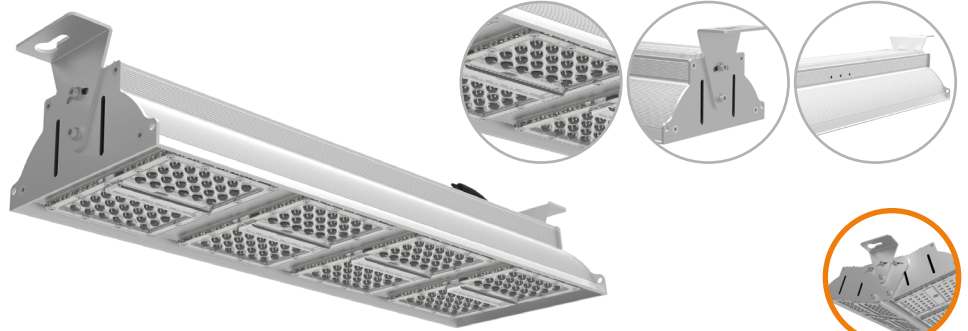

Campana Pasillo IP65 120W

Aisle High bay IP65 120W

HBYA120CW

EAN: 8436546694816

Montaje doble opcional
Twin optional mounting

Acabado: Gris	Cover: Grey
Material: Aluminio	Material: Aluminum
Sustituye: Vapor de sodio de 200W	Substitute: Standard 200W high bay
Consumo: 120W	Consumption: 120W
Tensión de trabajo: 100-277V AC	Working voltage: 100-277V AC
Número de LEDs: 192 (NICHIA NF2L757DR)	Number of LEDs: 192 (NICHIA NF2L757DR)
Temperatura de color: 5000K	Color temperature: 5000K
Flujo luminoso: 17000 Lumens	Luminous flux: 17000 Lumens
Eficiencia lumínica: 142 Lm/W	Lm/W Efficiency: 142 Lm/W
Tamaño: (longitud)686mm x (anchura)190mm x (altura)118mm	Size: (length)686mm x (width)190mm x (height)118mm
Vida útil aproximada: 50000 horas	Lifespan: 50000 hours
Garantía: 5 años	Guarantee: 5 years
Datos de embalaje: 1 ud. por caja / (largo)785mm x (ancho)270mm x (alto)175mm / 6Kg	Packing details: 1 ut. per box / (length)785mm x (width)270mm x (height)175mm / 6Kg