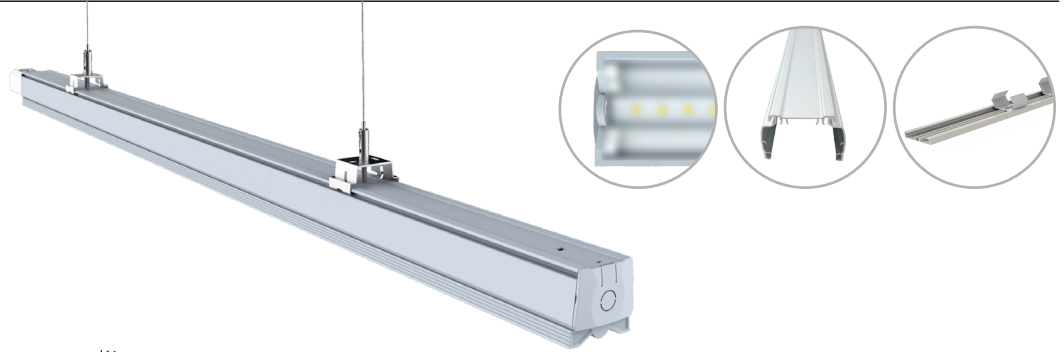

Luz lineal 60-45-30W Asimétrico Blanco Frío

Line light 60-45-30W Asymmetric Cool White

LLRG643CWA

EAN: 8436546695912

Acabado: Translúcido / Gris	Cover: Frosted / Grey
Material: Aluminio	Material: Aluminum
Conexión: L-N (directa) Conexión en serie hasta 30 unidades	Conexión: L-N (direct) Connection up to 30 units
Sustituye: 2xT8 58W	Substitute: 2xT8 58W
Consumo: 60W 45W 30W	Consumption: 60W 45W 30W
Tensión de trabajo: 220-240V AC / 50 ~60Hz	Working voltage: 220-240V AC / 50 ~60Hz
Temperatura de color: 5000K	Color temperature: 5000K
Flujo luminoso: 8000 6000 4000 Lumens	Lumen output: 8000 6000 4000 Lumens
Eficiencia lumínica: 133 Lm/W	Lm/W Efficacy: 133 Lm/W
Tamaño: (longitud) 1432mm x (ancho) 65mm x (alto) 37mm	Size: (length) 1432mm x (width) 65mm x (height) 37mm
Vida útil aproximada: 50000 horas	Lifespan: 50000 hours
Garantía: 5 años	Guarantee: 5 years
Datos de embalaje: 6 ud. por caja / (largo) 1515mm x (ancho) 247mm x (alto) 175mm / 20Kg	Packing details: 6 uts. per box / (length) 1515mm x (width) 247mm x (height) 175mm / 20Kg

3 DIP-SWITCH
POSICIONES
POSITIONS

Posición Position	Consumo* Consumption*	Flujo luminoso** Lumen output**
100%	60W	8000lm
75%	45W	6000lm
50%	30W	4000lm