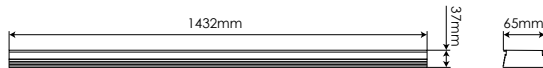

Luz lineal 60-45-30W Asimétrico Blanco Frío

Line light 60-45-30W Asymmetric Cool White

LLRG643CWA

EAN: 8436546695912

Acabado: Translúcido / Gris	Cover: Frosted / Grey
Material: Aluminio	Material: Aluminum
Conexión: L-N (directa) Conexión en serie hasta 30 unidades	Conexión: L-N (direct) Connection up to 30 units
Sustituye: 2xT8 58W	Substitute: 2xT8 58W
Consumo: 60W 45W 30W	Consumption: 60W 45W 30W
Tensión de trabajo: 220-240V AC / 50 ~60Hz	Working voltage: 220-240V AC / 50 ~60Hz
Temperatura de color: 5000K	Color temperature: 5000K
Flujo luminoso: 8000 6000 4000 Lumens	Lumen output: 8000 6000 4000 Lumens
Eficiencia lumínica: 133 Lm/W	Lm/W Efficacy: 133 Lm/W
Tamaño: (longitud) 1432mm x (ancho) 65mm x (alto) 37mm	Size: (length) 1432mm x (width) 65mm x (height) 37mm
Vida útil aproximada: 50000 horas	Lifespan: 50000 hours
Garantía: 5 años	Guarantee: 5 years
Datos de embalaje: 6 ud. por caja / (largo) 1515mm x (ancho) 247mm x (alto) 175mm / 20Kg	Packing details: 6 uts. per box / (length) 1515mm x (width) 247mm x (height) 175mm / 20Kg

3 DIP-SWITCH
POSICIONES
POSITIONS

Posición Position	Consumo* Consumption*	Flujo luminoso** Lumen output**
100%	60W	8000lm
75%	45W	6000lm
50%	30W	4000lm