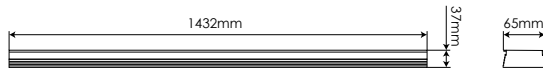

## Luz lineal 60-45-30W 60° Blanco Frío

### Line light 60-45-30W 60° Cool White

LLRG643CWN

EAN: 8436546695745

<b>Acabado:</b> Translúcido / Gris	<b>Cover:</b> Frosted / Grey
<b>Materia:</b> Aluminio	<b>Material:</b> Aluminum
<b>Conexión:</b> L-N (directa) Conexión en serie hasta 30 unidades	<b>Conection:</b> L-N (direct) Connection up to 30 units
<b>Sustituye:</b> 2xT8 58W	<b>Substitute:</b> 2xT8 58W
<b>Consumo:</b> 60W   45W   30W	<b>Consumption:</b> 60W   45W   30W
<b>Tensión de trabajo:</b> 220-240V AC / 50 ~60Hz	<b>Working voltage:</b> 220-240V AC / 50 ~60Hz
<b>Temperatura de color:</b> 5000K	<b>Color temperature:</b> 5000K
<b>Flujo luminoso:</b> 8000   6000   4000 Lumens	<b>Lumen output:</b> 8000   6000   4000 Lumens
<b>Eficiencia lumínica:</b> 133 Lm/W	<b>Lm/W Efficacy:</b> 133 Lm/W
<b>Tamaño:</b> (longitud) 1432mm x (ancho) 65mm x (alto) 37mm	<b>Size:</b> (length) 1432mm x (width) 65mm x (height) 37mm
<b>Vida útil aproximada:</b> 50000 horas	<b>Lifespan:</b> 50000 hours
<b>Garantía:</b> 5 años	<b>Guarantee:</b> 5 years
<b>Datos de embalaje:</b> 6 ud. por caja / (largo) 1515mm x (ancho) 247mm x (alto) 175mm / 20Kg	<b>Packing details:</b> 6 uts. per box / (length) 1515mm x (width) 247mm x (height) 175mm / 20Kg

**3** DIP-SWITCH  
POSICIONES  
POSITIONS

Posición Position	Consumo* Consumption*	Flujo luminoso** Lumen output**
100%	60W	8000lm
75%	45W	6000lm
50%	30W	4000lm