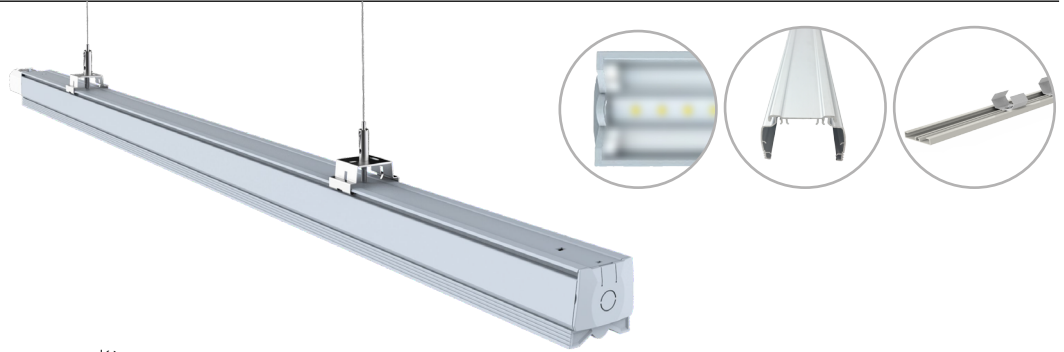

## Luz lineal 60-45-30W 60° Blanco Frío

### Line light 60-45-30W 60° Cool White

LLRG643CWN

EAN: 8436546695745

<b>Acabado:</b> Translúcido / Gris	<b>Cover:</b> Frosted / Grey
<b>Materia:</b> Aluminio	<b>Material:</b> Aluminum
<b>Conexión:</b> L-N (directa) Conexión en serie hasta 30 unidades	<b>Conection:</b> L-N (direct) Connection up to 30 units
<b>Sustituye:</b> 2xT8 58W	<b>Substitute:</b> 2xT8 58W
<b>Consumo:</b> 60W   45W   30W	<b>Consumption:</b> 60W   45W   30W
<b>Tensión de trabajo:</b> 220-240V AC / 50 ~60Hz	<b>Working voltage:</b> 220-240V AC / 50 ~60Hz
<b>Temperatura de color:</b> 5000K	<b>Color temperature:</b> 5000K
<b>Flujo luminoso:</b> 8000   6000   4000 Lumens	<b>Lumen output:</b> 8000   6000   4000 Lumens
<b>Eficiencia lumínica:</b> 133 Lm/W	<b>Lm/W Efficacy:</b> 133 Lm/W
<b>Tamaño:</b> (longitud) 1432mm x (ancho) 65mm x (alto) 37mm	<b>Size:</b> (length) 1432mm x (width) 65mm x (height) 37mm
<b>Vida útil aproximada:</b> 50000 horas	<b>Lifespan:</b> 50000 hours
<b>Garantía:</b> 5 años	<b>Guarantee:</b> 5 years
<b>Datos de embalaje:</b> 6 ud. por caja / (largo) 1515mm x (ancho) 247mm x (alto) 175mm / 20Kg	<b>Packing details:</b> 6 uts. per box / (length) 1515mm x (width) 247mm x (height) 175mm / 20Kg

**3** DIP-SWITCH  
POSICIONES  
POSITIONS

Posición Position	Consumo* Consumption*	Flujo luminoso** Lumen output**
100%	60W	8000lm
75%	45W	6000lm
50%	30W	4000lm