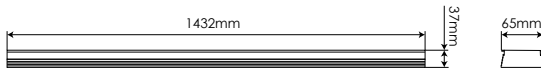

Luz lineal retrofit para riel 60-45-30W 60° Blanco Frío

Retrofit Line light 60-45-30W 60° Cool White

LLRG643CWN

EAN: 8436546695745

Acabado: Translúcido / Gris	Cover: Frosted / Grey
Materia: Aluminio	Material: Aluminum
Conexión: L-N (directa) Conexión en serie hasta 30 unidades	Conection: L-N (direct) Connection up to 30 units
Sustituye: 2xT8 58W	Substitute: 2xT8 58W
Consumo: 60W 45W 30W	Consumption: 60W 45W 30W
Tensión de trabajo: 220-240V AC / 50 ~60Hz	Working voltage: 220-240V AC / 50 ~60Hz
Temperatura de color: 5000K	Color temperature: 5000K
Flujo luminoso: 8000 6000 4000 Lumens	Lumen output: 8000 6000 4000 Lumens
Eficiencia lumínica: 133 Lm/W	Lm/W Efficacy: 133 Lm/W
Tamaño: (longitud) 1432mm x (ancho) 65mm x (alto) 37mm	Size: (length) 1432mm x (width) 65mm x (height) 37mm
Vida útil aproximada: 50000 horas	Lifespan: 50000 hours
Garantía: 5 años	Guarantee: 5 years
Datos de embalaje: 6 ud. por caja / (largo) 1515mm x (ancho) 247mm x (alto) 175mm / 20Kg	Packing details: 6 uts. per box / (length) 1515mm x (width) 247mm x (height) 175mm / 20Kg

Posición Position	Consumo* Consumption*	Flujo luminoso** Lumen output**
100%	60W	8000lm
75%	45W	6000lm
50%	30W	4000lm

Rieles compatibles
Trunking compatibility