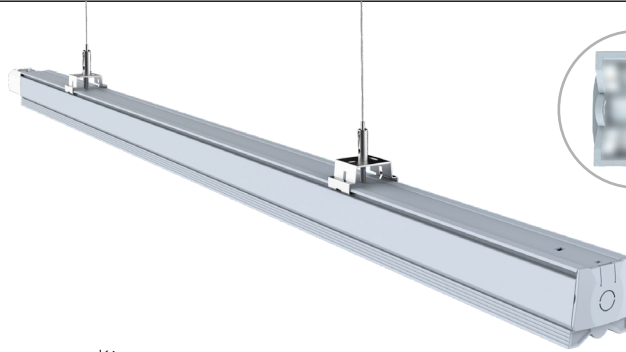

Luz lineal 60-45-30W 30° Blanco Frío

Line light 60-45-30W 30° Cool White

LLRG643CWS

EAN: 8436546695738

Acabado: Translúcido / Gris	Cover: Frosted / Grey
Material: Aluminio	Material: Aluminum
Conexión: L-N (directa) Conexión en serie hasta 30 unidades	Conexión: L-N (direct) Connection up to 30 units
Sustituye: 2xT8 58W	Substitute: 2xT8 58W
Consumo: 60W 45W 30W	Consumption: 60W 45W 30W
Tensión de trabajo: 220-240V AC / 50 ~60Hz	Working voltage: 220-240V AC / 50 ~60Hz
Temperatura de color: 5000K	Color temperature: 5000K
Flujo luminoso: 8000 6000 4000 Lumens	Lumen output: 8000 6000 4000 Lumens
Eficiencia lumínica: 133 Lm/W	Lm/W Efficacy: 133 Lm/W
Tamaño: (longitud) 1432mm x (ancho) 65mm x (alto) 37mm	Size: (length) 1432mm x (width) 65mm x (height) 37mm
Vida útil aproximada: 50000 horas	Lifespan: 50000 hours
Garantía: 5 años	Guarantee: 5 years
Datos de embalaje: 6 ud. por caja / (largo) 1515mm x (ancho) 247mm x (alto) 175mm / 20Kg	Packing details: 6 uts. per box / (length) 1515mm x (width) 247mm x (height) 175mm / 20Kg

3 DIP-SWITCH
POSICIONES
POSITIONS

Posición Position	Consumo* Consumption*	Flujo luminoso** Lumen output**
100%	60W	8000lm
75%	45W	6000lm
50%	30W	4000lm