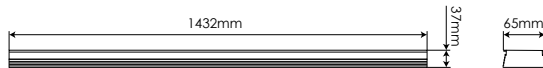

Luz lineal 60-45-30W 30° Blanco Frío

Line light 60-45-30W 30° Cool White

LLRG643CWS

EAN: 8436546695738

Acabado: Translúcido / Gris	Cover: Frosted / Grey
Material: Aluminio	Material: Aluminum
Conexión: L-N (directa) Conexión en serie hasta 30 unidades	Conexión: L-N (direct) Connection up to 30 units
Sustituye: 2xT8 58W	Substitute: 2xT8 58W
Consumo: 60W 45W 30W	Consumption: 60W 45W 30W
Tensión de trabajo: 220-240V AC / 50 ~60Hz	Working voltage: 220-240V AC / 50 ~60Hz
Temperatura de color: 5000K	Color temperature: 5000K
Flujo luminoso: 8000 6000 4000 Lumens	Lumen output: 8000 6000 4000 Lumens
Eficiencia lumínica: 133 Lm/W	Lm/W Efficacy: 133 Lm/W
Tamaño: (longitud) 1432mm x (ancho) 65mm x (alto) 37mm	Size: (length) 1432mm x (width) 65mm x (height) 37mm
Vida útil aproximada: 50000 horas	Lifespan: 50000 hours
Garantía: 5 años	Guarantee: 5 years
Datos de embalaje: 6 ud. por caja / (largo) 1515mm x (ancho) 247mm x (alto) 175mm / 20Kg	Packing details: 6 uts. per box / (length) 1515mm x (width) 247mm x (height) 175mm / 20Kg

3 DIP-SWITCH
POSICIONES
POSITIONS

Posición Position	Consumo* Consumption*	Flujo luminoso** Lumen output**
100%	60W	8000lm
75%	45W	6000lm
50%	30W	4000lm