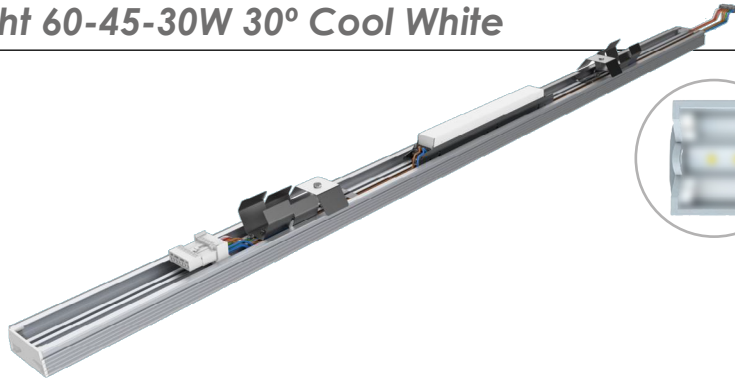

# Luz lineal retrofit para riel 60-45-30W 30° Blanco Frío

## Retrofit Line light 60-45-30W 30° Cool White

LLRG643CWS

EAN: 8436546695738

<b>Acabado:</b> Translúcido / Gris	<b>Cover:</b> Frosted / Grey
<b>Material:</b> Aluminio	<b>Material:</b> Aluminum
<b>Conexión:</b> L-N (directa) Conexión en serie hasta 30 unidades	<b>Conexión:</b> L-N (direct) Connection up to 30 units
<b>Sustituye:</b> 2xT8 58W	<b>Substitute:</b> 2xT8 58W
<b>Consumo:</b> 60W   45W   30W	<b>Consumption:</b> 60W   45W   30W
<b>Tensión de trabajo:</b> 220-240V AC / 50 ~60Hz	<b>Working voltage:</b> 220-240V AC / 50 ~60Hz
<b>Temperatura de color:</b> 5000K	<b>Color temperature:</b> 5000K
<b>Flujo luminoso:</b> 8000   6000   4000 Lumens	<b>Lumen output:</b> 8000   6000   4000 Lumens
<b>Eficiencia lumínica:</b> 133 Lm/W	<b>Lm/W Efficacy:</b> 133 Lm/W
<b>Tamaño:</b> (longitud) 1432mm x (ancho) 65mm x (alto) 37mm	<b>Size:</b> (length) 1432mm x (width) 65mm x (height) 37mm
<b>Vida útil aproximada:</b> 50000 horas	<b>Lifespan:</b> 50000 hours
<b>Garantía:</b> 5 años	<b>Guarantee:</b> 5 years
<b>Datos de embalaje:</b> 6 ud. por caja / (largo) 1515mm x (ancho) 247mm x (alto) 175mm / 20Kg	<b>Packing details:</b> 6 uts. per box / (length) 1515mm x (width) 247mm x (height) 175mm / 20Kg

**3** DIP-SWITCH  
POSICIONES  
POSITIONS

Posición Position	Consumo* Consumption*	Flujo luminoso** Lumen output**
100%	60W	8000lm
75%	45W	6000lm
50%	30W	4000lm

Rieles compatibles  
Trunking compatibility