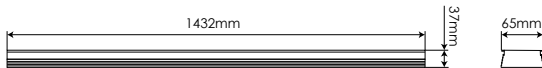

## Retrofit Line light 60-45-30W 30° Cool White

LLRG643CWS

EAN: 8436546695738

<b>Acabado:</b> Translúcido / Gris	<b>Cover:</b> Frosted / Grey
<b>Material:</b> Aluminio	<b>Material:</b> Aluminum
<b>Conexión:</b> L-N (directa) Conexión en serie hasta 30 unidades	<b>Conexión:</b> L-N (direct) Connection up to 30 units
<b>Sustituye:</b> 2xT8 58W	<b>Substitute:</b> 2xT8 58W
<b>Consumo:</b> 60W   45W   30W	<b>Consumption:</b> 60W   45W   30W
<b>Tensión de trabajo:</b> 220-240V AC / 50 ~60Hz	<b>Working voltage:</b> 220-240V AC / 50 ~60Hz
<b>Temperatura de color:</b> 5000K	<b>Color temperature:</b> 5000K
<b>Flujo luminoso:</b> 8000   6000   4000 Lumens	<b>Lumen output:</b> 8000   6000   4000 Lumens
<b>Eficiencia lumínica:</b> 133 Lm/W	<b>Lm/W Efficacy:</b> 133 Lm/W
<b>Tamaño:</b> (longitud) 1432mm x (ancho) 65mm x (alto) 37mm	<b>Size:</b> (length) 1432mm x (width) 65mm x (height) 37mm
<b>Vida útil aproximada:</b> 50000 horas	<b>Lifespan:</b> 50000 hours
<b>Garantía:</b> 5 años	<b>Guarantee:</b> 5 years
<b>Datos de embalaje:</b> 6 ud. por caja / (largo) 1515mm x (ancho) 247mm x (alto) 175mm / 20Kg	<b>Packing details:</b> 6 uts. per box / (length) 1515mm x (width) 247mm x (height) 175mm / 20Kg

**3** DIP-SWITCH  
POSICIONES  
POSITIONS

Posición Position	Consumo* Consumption*	Flujo luminoso** Lumen output**
100%	60W	8000lm
75%	45W	6000lm
50%	30W	4000lm

Rieles compatibles  
Trunking compatibility