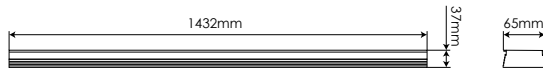

Luz lineal 60-45-30W 90° Blanco Frío

Line light 60-45-30W 90° Cool White

LLRG643CWW

EAN: 8436546695462

Acabado: Translúcido / Gris	Cover: Frosted / Grey
Material: Aluminio	Material: Aluminum
Conexión: L-N (directa) Conexión en serie hasta 30 unidades	Conexión: L-N (direct) Connection up to 30 units
Sustituye: 2xT8 58W	Substitute: 2xT8 58W
Consumo: 60W 45W 30W	Consumption: 60W 45W 30W
Tensión de trabajo: 220-240V AC / 50 ~60Hz	Working voltage: 220-240V AC / 50 ~60Hz
Temperatura de color: 5000K	Color temperature: 5000K
Flujo luminoso: 8000 6000 4000 Lumens	Lumen output: 8000 6000 4000 Lumens
Eficiencia lumínica: 133 Lm/W	Lm/W Efficacy: 133 Lm/W
Tamaño: (longitud) 1432mm x (ancho) 65mm x (alto) 37mm	Size: (length) 1432mm x (width) 65mm x (height) 37mm
Vida útil aproximada: 50000 horas	Lifespan: 50000 hours
Garantía: 5 años	Guarantee: 5 years
Datos de embalaje: 6 ud. por caja / (largo) 1515mm x (ancho) 247mm x (alto) 175mm / 20Kg	Packing details: 6 uts. per box / (length) 1515mm x (width) 247mm x (height) 175mm / 20Kg

3 DIP-SWITCH
POSICIONES
POSITIONS

Posición Position	Consumo* Consumption*	Flujo luminoso** Lumen output**
100%	60W	8000lm
75%	45W	6000lm
50%	30W	4000lm