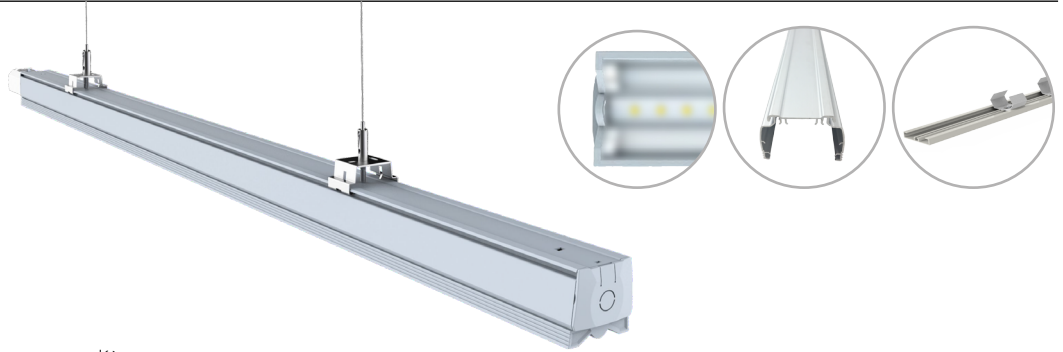

Luz lineal 60-45-30W 90° Blanco Frío

Line light 60-45-30W 90° Cool White

LLRG643CWW

EAN: 8436546695462

Acabado: Translúcido / Gris	Cover: Frosted / Grey
Material: Aluminio	Material: Aluminum
Conexión: L-N (directa) Conexión en serie hasta 30 unidades	Conexión: L-N (direct) Connection up to 30 units
Sustituye: 2xT8 58W	Substitute: 2xT8 58W
Consumo: 60W 45W 30W	Consumption: 60W 45W 30W
Tensión de trabajo: 220-240V AC / 50 ~60Hz	Working voltage: 220-240V AC / 50 ~60Hz
Temperatura de color: 5000K	Color temperature: 5000K
Flujo luminoso: 8000 6000 4000 Lumens	Lumen output: 8000 6000 4000 Lumens
Eficiencia lumínica: 133 Lm/W	Lm/W Efficacy: 133 Lm/W
Tamaño: (longitud) 1432mm x (ancho) 65mm x (alto) 37mm	Size: (length) 1432mm x (width) 65mm x (height) 37mm
Vida útil aproximada: 50000 horas	Lifespan: 50000 hours
Garantía: 5 años	Guarantee: 5 years
Datos de embalaje: 6 ud. por caja / (largo) 1515mm x (ancho) 247mm x (alto) 175mm / 20Kg	Packing details: 6 uts. per box / (length) 1515mm x (width) 247mm x (height) 175mm / 20Kg

3 DIP-SWITCH
POSICIONES
POSITIONS

Posición Position	Consumo* Consumption*	Flujo luminoso** Lumen output**
100%	60W	8000lm
75%	45W	6000lm
50%	30W	4000lm