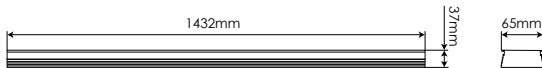

Luz lineal retrofit para riel 60-45-30W 90° Blanco Frío

Retrofit Line light 60-45-30W 90° Cool White

LLRG643CWW

EAN: 8436546695462

Acabado: Translúcido / Gris	Cover: Frosted / Grey
Materia: Aluminio	Material: Aluminum
Conexión: L-N (directa) Conexión en serie hasta 30 unidades	Conexión: L-N (direct) Connection up to 30 units
Sustituye: 2xT8 58W	Substitute: 2xT8 58W
Consumo: 60W 45W 30W	Consumption: 60W 45W 30W
Tensión de trabajo: 220-240V AC / 50 ~60Hz	Working voltage: 220-240V AC / 50 ~60Hz
Temperatura de color: 5000K	Color temperature: 5000K
Flujo luminoso: 8000 6000 4000 Lumens	Lumen output: 8000 6000 4000 Lumens
Eficiencia lumínica: 133 Lm/W	Lm/W Efficacy: 133 Lm/W
Tamaño: (longitud) 1432mm x (ancho) 65mm x (alto) 37mm	Size: (length) 1432mm x (width) 65mm x (height) 37mm
Vida útil aproximada: 50000 horas	Lifespan: 50000 hours
Garantía: 5 años	Guarantee: 5 years
Datos de embalaje: 6 ud. por caja / (largo) 1515mm x (ancho) 247mm x (alto) 175mm / 20Kg	Packing details: 6 uts. per box / (length) 1515mm x (width) 247mm x (height) 175mm / 20Kg

3 POSICIONES
DIP-SWITCH
POSITIONS

Posición Position	Consumo* Consumption*	Flujo luminoso** Lumen output**
100%	60W	8000lm
75%	45W	6000lm
50%	30W	4000lm

Rieles compatibles
Trunking compatibility