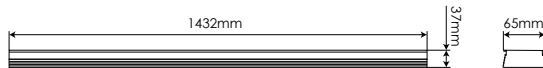

## Luz lineal 60-45-30W Doble asimétrico Blanco Neutro

### Line light 60-45-30W Double asymmetric Neutral White

LLRG643NW2A

EAN: 8436546695943

<b>Acabado:</b> Translúcido / Gris	<b>Cover:</b> Frosted / Grey
<b>Material:</b> Aluminio	<b>Material:</b> Aluminum
<b>Conexión:</b> L-N (directa) Conexión en serie hasta 30 unidades	<b>Conexión:</b> L-N (direct) Connection up to 30 units
<b>Sustituye:</b> 2xT8 58W	<b>Substitute:</b> 2xT8 58W
<b>Consumo:</b> 60W   45W   30W	<b>Consumption:</b> 60W   45W   30W
<b>Tensión de trabajo:</b> 220-240V AC / 50 ~60Hz	<b>Working voltage:</b> 220-240V AC / 50 ~60Hz
<b>Temperatura de color:</b> 4000K	<b>Color temperature:</b> 4000K
<b>Flujo luminoso:</b> 8000   6000   4000 Lumens	<b>Lumen output:</b> 8000   6000   4000 Lumens
<b>Eficiencia lumínica:</b> 133 Lm/W	<b>Lm/W Efficacy:</b> 133 Lm/W
<b>Tamaño:</b> (longitud) 1432mm x (ancho) 65mm x (alto) 37mm	<b>Size:</b> (length) 1432mm x (width) 65mm x (height) 37mm
<b>Vida útil aproximada:</b> 50000 horas	<b>Lifespan:</b> 50000 hours
<b>Garantía:</b> 5 años	<b>Guarantee:</b> 5 years
<b>Datos de embalaje:</b> 6 ud. por caja / (largo) 1515mm x (ancho) 247mm x (alto) 175mm / 20Kg	<b>Packing details:</b> 6 uts. per box / (length) 1515mm x (width) 247mm x (height) 175mm / 20Kg

DIP-SWITCH  
3 POSICIONES  
POSITIONS

Posición Position	Consumo* Consumption*	Flujo luminoso** Lumen output**
100%	60W	8000lm
75%	45W	6000lm
50%	30W	4000lm