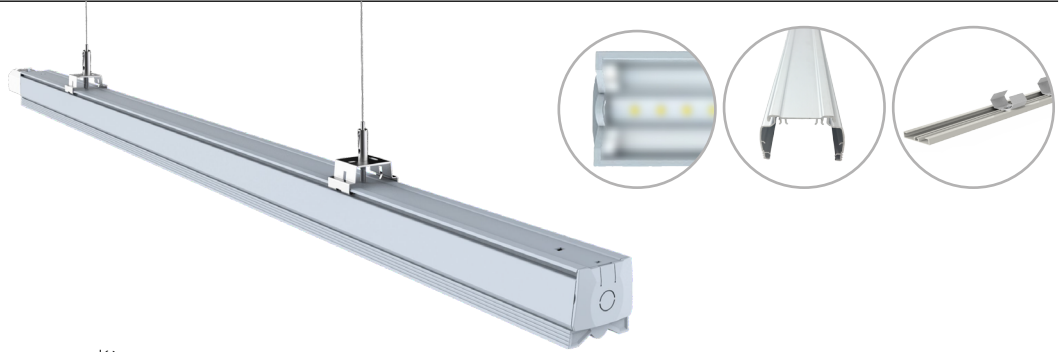

## Luz lineal 60-45-30W Doble asimétrico Blanco Neutro

### Line light 60-45-30W Double asymmetric Neutral White

LLRG643NW2A

EAN: 8436546695943

<b>Acabado:</b> Translúcido / Gris	<b>Cover:</b> Frosted / Grey
<b>Material:</b> Aluminio	<b>Material:</b> Aluminum
<b>Conexión:</b> L-N (directa) Conexión en serie hasta 30 unidades	<b>Conexión:</b> L-N (direct) Connection up to 30 units
<b>Sustituye:</b> 2xT8 58W	<b>Substitute:</b> 2xT8 58W
<b>Consumo:</b> 60W   45W   30W	<b>Consumption:</b> 60W   45W   30W
<b>Tensión de trabajo:</b> 220-240V AC / 50 ~60Hz	<b>Working voltage:</b> 220-240V AC / 50 ~60Hz
<b>Temperatura de color:</b> 4000K	<b>Color temperature:</b> 4000K
<b>Flujo luminoso:</b> 8000   6000   4000 Lumens	<b>Lumen output:</b> 8000   6000   4000 Lumens
<b>Eficiencia lumínica:</b> 133 Lm/W	<b>Lm/W Efficacy:</b> 133 Lm/W
<b>Tamaño:</b> (longitud) 1432mm x (ancho) 65mm x (alto) 37mm	<b>Size:</b> (length) 1432mm x (width) 65mm x (height) 37mm
<b>Vida útil aproximada:</b> 50000 horas	<b>Lifespan:</b> 50000 hours
<b>Garantía:</b> 5 años	<b>Guarantee:</b> 5 years
<b>Datos de embalaje:</b> 6 ud. por caja / (largo) 1515mm x (ancho) 247mm x (alto) 175mm / 20Kg	<b>Packing details:</b> 6 uts. per box / (length) 1515mm x (width) 247mm x (height) 175mm / 20Kg

DIP-SWITCH  
3 POSICIONES  
POSITIONS

Posición Position	Consumo* Consumption*	Flujo luminoso** Lumen output**
100%	60W	8000lm
75%	45W	6000lm
50%	30W	4000lm