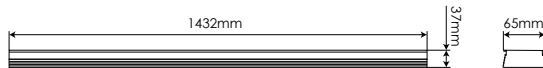

## Luz lineal 60-45-30W Asimétrico Blanco Neutro

### Line light 60-45-30W Asymmetric Neutral White

LLRG643NWA

EAN: 8436546695929

<b>Acabado:</b> Translúcido / Gris	<b>Cover:</b> Frosted / Grey
<b>Material:</b> Aluminio	<b>Material:</b> Aluminum
<b>Conexión:</b> L-N (directa) Conexión en serie hasta 30 unidades	<b>Conexión:</b> L-N (direct) Connection up to 30 units
<b>Sustituye:</b> 2xT8 58W	<b>Substitute:</b> 2xT8 58W
<b>Consumo:</b> 60W   45W   30W	<b>Consumption:</b> 60W   45W   30W
<b>Tensión de trabajo:</b> 220-240V AC / 50 ~60Hz	<b>Working voltage:</b> 220-240V AC / 50 ~60Hz
<b>Temperatura de color:</b> 4000K	<b>Color temperature:</b> 4000K
<b>Flujo luminoso:</b> 8000   6000   4000 Lumens	<b>Lumen output:</b> 8000   6000   4000 Lumens
<b>Eficiencia lumínica:</b> 133 Lm/W	<b>Lm/W Efficacy:</b> 133 Lm/W
<b>Tamaño:</b> (longitud) 1432mm x (ancho) 65mm x (alto) 37mm	<b>Size:</b> (length) 1432mm x (width) 65mm x (height) 37mm
<b>Vida útil aproximada:</b> 50000 horas	<b>Lifespan:</b> 50000 hours
<b>Garantía:</b> 5 años	<b>Guarantee:</b> 5 years
<b>Datos de embalaje:</b> 6 ud. por caja / (largo) 1515mm x (ancho) 247mm x (alto) 175mm / 20Kg	<b>Packing details:</b> 6 uts. per box / (length) 1515mm x (width) 247mm x (height) 175mm / 20Kg

**3** DIP-SWITCH  
POSICIONES  
POSITIONS

Posición Position	Consumo* Consumption*	Flujo luminoso** Lumen output**
100%	60W	8000lm
75%	45W	6000lm
50%	30W	4000lm