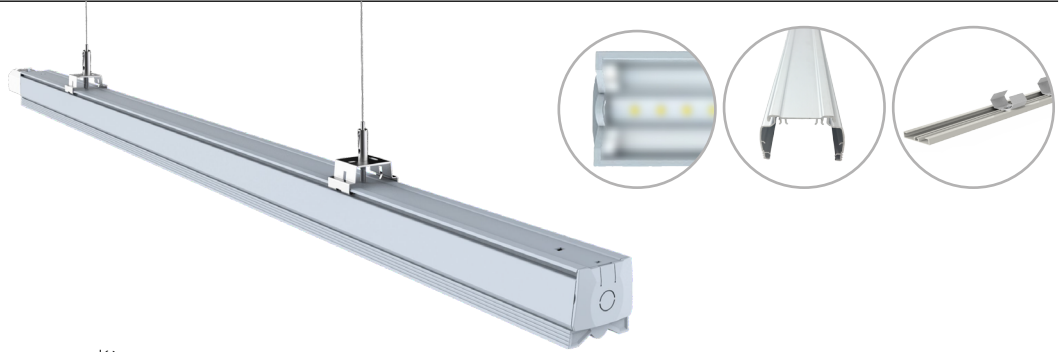

## Luz lineal 60-45-30W Asimétrico Blanco Neutro

### Line light 60-45-30W Asymmetric Neutral White

LLRG643NWA

EAN: 8436546695929

<b>Acabado:</b> Translúcido / Gris	<b>Cover:</b> Frosted / Grey
<b>Material:</b> Aluminio	<b>Material:</b> Aluminum
<b>Conexión:</b> L-N (directa) Conexión en serie hasta 30 unidades	<b>Conexión:</b> L-N (direct) Connection up to 30 units
<b>Sustituye:</b> 2xT8 58W	<b>Substitute:</b> 2xT8 58W
<b>Consumo:</b> 60W   45W   30W	<b>Consumption:</b> 60W   45W   30W
<b>Tensión de trabajo:</b> 220-240V AC / 50 ~60Hz	<b>Working voltage:</b> 220-240V AC / 50 ~60Hz
<b>Temperatura de color:</b> 4000K	<b>Color temperature:</b> 4000K
<b>Flujo luminoso:</b> 8000   6000   4000 Lumens	<b>Lumen output:</b> 8000   6000   4000 Lumens
<b>Eficiencia lumínica:</b> 133 Lm/W	<b>Lm/W Efficacy:</b> 133 Lm/W
<b>Tamaño:</b> (longitud) 1432mm x (ancho) 65mm x (alto) 37mm	<b>Size:</b> (length) 1432mm x (width) 65mm x (height) 37mm
<b>Vida útil aproximada:</b> 50000 horas	<b>Lifespan:</b> 50000 hours
<b>Garantía:</b> 5 años	<b>Guarantee:</b> 5 years
<b>Datos de embalaje:</b> 6 ud. por caja / (largo) 1515mm x (ancho) 247mm x (alto) 175mm / 20Kg	<b>Packing details:</b> 6 uts. per box / (length) 1515mm x (width) 247mm x (height) 175mm / 20Kg

**3** DIP-SWITCH  
POSICIONES  
POSITIONS

Posición Position	Consumo* Consumption*	Flujo luminoso** Lumen output**
100%	60W	8000lm
75%	45W	6000lm
50%	30W	4000lm