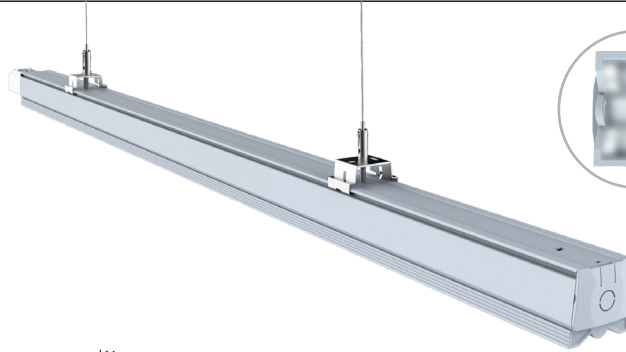

Luz lineal 60-45-30W 60° Blanco Neutro

Line light 60-45-30W 60° Neutral White

LLRG643NWN

EAN: 8436546695721

Acabado: Translúcido / Gris	Cover: Frosted / Grey
Material: Aluminio	Material: Aluminum
Conexión: L-N (directa) Conexión en serie hasta 30 unidades	Conexión: L-N (direct) Connection up to 30 units
Sustituye: 2xT8 58W	Substitute: 2xT8 58W
Consumo: 60W 45W 30W	Consumption: 60W 45W 30W
Tensión de trabajo: 220-240V AC / 50 ~60Hz	Working voltage: 220-240V AC / 50 ~60Hz
Temperatura de color: 4000K	Color temperature: 4000K
Flujo luminoso: 8000 6000 4000 Lumens	Lumen output: 8000 6000 4000 Lumens
Eficiencia lumínica: 133 Lm/W	Lm/W Efficacy: 133 Lm/W
Tamaño: (longitud) 1432mm x (ancho) 65mm x (alto) 37mm	Size: (length) 1432mm x (width) 65mm x (height) 37mm
Vida útil aproximada: 50000 horas	Lifespan: 50000 hours
Garantía: 5 años	Guarantee: 5 years
Datos de embalaje: 6 ud. por caja / (largo) 1515mm x (ancho) 247mm x (alto) 175mm / 20Kg	Packing details: 6 uts. per box / (length) 1515mm x (width) 247mm x (height) 175mm / 20Kg

3 DIP-SWITCH
POSICIONES
POSITIONS

Posición Position	Consumo* Consumption*	Flujo luminoso** Lumen output**
100%	60W	8000lm
75%	45W	6000lm
50%	30W	4000lm