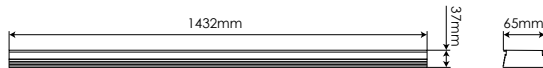

Luz lineal 60-45-30W 60° Blanco Neutro

Line light 60-45-30W 60° Neutral White

LLRG643NWN

EAN: 8436546695721

Acabado: Translúcido / Gris	Cover: Frosted / Grey
Material: Aluminio	Material: Aluminum
Conexión: L-N (directa) Conexión en serie hasta 30 unidades	Conexión: L-N (direct) Connection up to 30 units
Sustituye: 2xT8 58W	Substitute: 2xT8 58W
Consumo: 60W 45W 30W	Consumption: 60W 45W 30W
Tensión de trabajo: 220-240V AC / 50 ~60Hz	Working voltage: 220-240V AC / 50 ~60Hz
Temperatura de color: 4000K	Color temperature: 4000K
Flujo luminoso: 8000 6000 4000 Lumens	Lumen output: 8000 6000 4000 Lumens
Eficiencia lumínica: 133 Lm/W	Lm/W Efficacy: 133 Lm/W
Tamaño: (longitud) 1432mm x (ancho) 65mm x (alto) 37mm	Size: (length) 1432mm x (width) 65mm x (height) 37mm
Vida útil aproximada: 50000 horas	Lifespan: 50000 hours
Garantía: 5 años	Guarantee: 5 years
Datos de embalaje: 6 ud. por caja / (largo) 1515mm x (ancho) 247mm x (alto) 175mm / 20Kg	Packing details: 6 uts. per box / (length) 1515mm x (width) 247mm x (height) 175mm / 20Kg

3 DIP-SWITCH
POSICIONES
POSITIONS

Posición Position	Consumo* Consumption*	Flujo luminoso** Lumen output**
100%	60W	8000lm
75%	45W	6000lm
50%	30W	4000lm