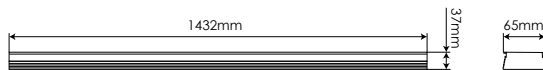

Luz lineal retrofit para riel 60-45-30W 60° Blanco Neutro

Retrofit Line light 60-45-30W 60° Neutral White

LLRG643NWN

EAN: 8436546695721

Acabado: Translúcido / Gris	Cover: Frosted / Grey
Material: Aluminio	Material: Aluminum
Conexión: L-N (directa) Conexión en serie hasta 30 unidades	Conexión: L-N (direct) Connection up to 30 units
Sustituye: 2xT8 58W	Substitute: 2xT8 58W
Consumo: 60W 45W 30W	Consumption: 60W 45W 30W
Tensión de trabajo: 220-240V AC / 50 ~60Hz	Working voltage: 220-240V AC / 50 ~60Hz
Temperatura de color: 4000K	Color temperature: 4000K
Flujo luminoso: 8000 6000 4000 Lumens	Lumen output: 8000 6000 4000 Lumens
Eficiencia lumínica: 133 Lm/W	Lm/W Efficacy: 133 Lm/W
Tamaño: (longitud) 1432mm x (ancho) 65mm x (alto) 37mm	Size: (length) 1432mm x (width) 65mm x (height) 37mm
Vida útil aproximada: 50000 horas	Lifespan: 50000 hours
Garantía: 5 años	Guarantee: 5 years
Datos de embalaje: 6 ud. por caja / (largo) 1515mm x (ancho) 247mm x (alto) 175mm / 20Kg	Packing details: 6 uts. per box / (length) 1515mm x (width) 247mm x (height) 175mm / 20Kg

3 DIP-SWITCH
POSICIONES
POSITIONS

Posición Position	Consumo* Consumption*	Flujo luminoso** Lumen output**
100%	60W	8000lm
75%	45W	6000lm
50%	30W	4000lm

Rieles compatibles
Trunking compatibility