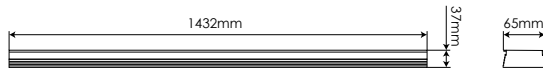

### Line light 60-45-30W 90° Neutral White

LLRG643NWW

EAN: 8436546695479

|                                                                                                    |                                                                                                     |
|----------------------------------------------------------------------------------------------------|-----------------------------------------------------------------------------------------------------|
| <b>Acabado:</b><br>Translúcido / Gris                                                              | <b>Cover:</b><br>Frosted / Grey                                                                     |
| <b>Material:</b><br>Aluminio                                                                       | <b>Material:</b><br>Aluminum                                                                        |
| <b>Conexión:</b><br>L-N (directa) Conexión en serie hasta 30 unidades                              | <b>Conexión:</b><br>L-N (direct) Connection up to 30 units                                          |
| <b>Sustituye:</b><br>2xT8 58W                                                                      | <b>Substitute:</b><br>2xT8 58W                                                                      |
| <b>Consumo:</b><br>60W   45W   30W                                                                 | <b>Consumption:</b><br>60W   45W   30W                                                              |
| <b>Tensión de trabajo:</b><br>220-240V AC / 50 ~60Hz                                               | <b>Working voltage:</b><br>220-240V AC / 50 ~60Hz                                                   |
| <b>Temperatura de color:</b><br>4000K                                                              | <b>Color temperature:</b><br>4000K                                                                  |
| <b>Flujo luminoso:</b><br>8000   6000   4000 Lumens                                                | <b>Lumen output:</b><br>8000   6000   4000 Lumens                                                   |
| <b>Eficiencia lumínica:</b><br>133 Lm/W                                                            | <b>Lm/W Efficacy:</b><br>133 Lm/W                                                                   |
| <b>Tamaño:</b><br>(longitud) 1432mm x (ancho) 65mm x (alto) 37mm                                   | <b>Size:</b><br>(length) 1432mm x (width) 65mm x (height) 37mm                                      |
| <b>Vida útil aproximada:</b><br>50000 horas                                                        | <b>Lifespan:</b><br>50000 hours                                                                     |
| <b>Garantía:</b><br>5 años                                                                         | <b>Guarantee:</b><br>5 years                                                                        |
| <b>Datos de embalaje:</b><br>6 ud. por caja / (largo) 1515mm x (ancho) 247mm x (alto) 175mm / 20Kg | <b>Packing details:</b><br>6 uts. per box / (length) 1515mm x (width) 247mm x (height) 175mm / 20Kg |