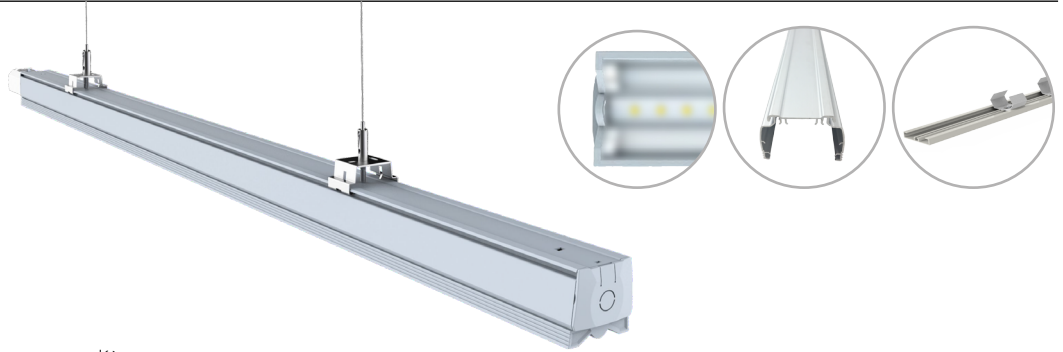

Luz lineal 60-45-30W 90° Blanco Neutro

Line light 60-45-30W 90° Neutral White

LLRG643NWW

EAN: 8436546695479

Acabado: Translúcido / Gris	Cover: Frosted / Grey
Material: Aluminio	Material: Aluminum
Conexión: L-N (directa) Conexión en serie hasta 30 unidades	Conexión: L-N (direct) Connection up to 30 units
Sustituye: 2xT8 58W	Substitute: 2xT8 58W
Consumo: 60W | 45W | 30W	Consumption: 60W | 45W | 30W
Tensión de trabajo: 220-240V AC / 50 ~60Hz	Working voltage: 220-240V AC / 50 ~60Hz
Temperatura de color: 4000K	Color temperature: 4000K
Flujo luminoso: 8000 | 6000 | 4000 Lumens	Lumen output: 8000 | 6000 | 4000 Lumens
Eficiencia lumínica: 133 Lm/W	Lm/W Efficacy: 133 Lm/W
Tamaño: (longitud) 1432mm x (ancho) 65mm x (alto) 37mm	Size: (length) 1432mm x (width) 65mm x (height) 37mm
Vida útil aproximada: 50000 horas	Lifespan: 50000 hours
Garantía: 5 años	Guarantee: 5 years
Datos de embalaje: 6 ud. por caja / (largo) 1515mm x (ancho) 247mm x (alto) 175mm / 20Kg	Packing details: 6 uts. per box / (length) 1515mm x (width) 247mm x (height) 175mm / 20Kg

3 DIP-SWITCH
POSICIONES
POSITIONS

Posición Position	Consumo* Consumption*	Flujo luminoso** Lumen output**
100%	60W	8000lm
75%	45W	6000lm
50%	30W	4000lm