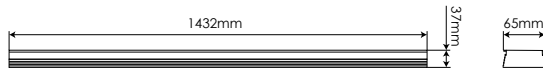

## Luz lineal retrofit para riel 60-45-30W 90° Blanco Neutro

### Retrofit Line light 60-45-30W 90° Neutral White

LLRG643NWW

EAN: 8436546695479

<b>Acabado:</b> Translúcido / Gris	<b>Cover:</b> Frosted / Grey
<b>Materia:</b> Aluminio	<b>Material:</b> Aluminum
<b>Conexión:</b> L-N (directa) Conexión en serie hasta 30 unidades	<b>Conexión:</b> L-N (direct) Connection up to 30 units
<b>Sustituye:</b> 2xT8 58W	<b>Substitute:</b> 2xT8 58W
<b>Consumo:</b> 60W   45W   30W	<b>Consumption:</b> 60W   45W   30W
<b>Tensión de trabajo:</b> 220-240V AC / 50 ~60Hz	<b>Working voltage:</b> 220-240V AC / 50 ~60Hz
<b>Temperatura de color:</b> 4000K	<b>Color temperature:</b> 4000K
<b>Flujo luminoso:</b> 8000   6000   4000 Lumens	<b>Lumen output:</b> 8000   6000   4000 Lumens
<b>Eficiencia lumínica:</b> 133 Lm/W	<b>Lm/W Efficacy:</b> 133 Lm/W
<b>Tamaño:</b> (longitud) 1432mm x (ancho) 65mm x (alto) 37mm	<b>Size:</b> (length) 1432mm x (width) 65mm x (height) 37mm
<b>Vida útil aproximada:</b> 50000 horas	<b>Lifespan:</b> 50000 hours
<b>Garantía:</b> 5 años	<b>Guarantee:</b> 5 years
<b>Datos de embalaje:</b> 6 ud. por caja / (largo) 1515mm x (ancho) 247mm x (alto) 175mm / 20Kg	<b>Packing details:</b> 6 uts. per box / (length) 1515mm x (width) 247mm x (height) 175mm / 20Kg

3 POSICIONES  
DIP-SWITCH  
POSITIONS

Posición Position	Consumo* Consumption*	Flujo luminoso** Lumen output**
100%	60W	8000lm
75%	45W	6000lm
50%	30W	4000lm

Rieles compatibles  
Trunking compatibility