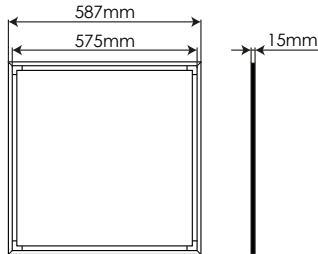

Marco con luz 60x60 Blanco Frío

Lighting frame 60x60 Cool White

PF30CW60

EAN: 8436546694694

Acabado: Transparente	Cover: Clear
Material: Policarbonato + Aluminio	Material: Polycarbonate + Aluminum
Sustituye: 4 x T8 18W + Luminaria	Substitute: 4 x T8 18W + Fixture
Consumo: 30W	Consumption: 30W
Tensión de trabajo: 220-240V AC 50/60Hz	Working voltage: 220-240V AC 50/60Hz
Temperatura de color: 5000K	Temperature colour: 5000K
Flujo luminoso: 3100 Lumens	Luminous flux: 3100 Lumens
Eficiencia lumínica: 103 Lm/W	Lm/W Efficiency: 103 Lm/W
Tamaño: (longitud)587mm x (anchura)587mm x (altura)15mm	Size: (length)587mm x (width)587mm x (height)15mm
Vida útil: 48000 horas	Lifespan: 48000 hours
Garantía: 3 años	Guarantee: 3 years
Datos de embalaje: 10 uds. por caja / (largo)630mm x (ancho)335mm x (alto)635mm / 12Kg	Packing details: 10 uts. per box / (length)630mm x (width)335mm x (height)635mm / 12Kg