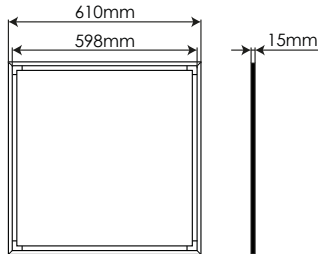

## Marco con luz 62x62 Blanco Frío

### Lighting frame 62x62 Cool White

PF30CW62

EAN: 8436546694724

<b>Acabado:</b> Transparente	<b>Cover:</b> Clear
<b>Material:</b> Policarbonato + Aluminio	<b>Material:</b> Polycarbonate + Aluminum
<b>Sustituye:</b> 4 x T8 18W + Luminaria	<b>Substitute:</b> 4 x T8 18W + Fixture
<b>Consumo:</b> 30W	<b>Consumption:</b> 30W
<b>Tensión de trabajo:</b> 220-240V AC 50/60Hz	<b>Working voltage:</b> 220-240V AC 50/60Hz
<b>Temperatura de color:</b> 5000K	<b>Temperature colour:</b> 5000K
<b>Flujo luminoso:</b> 3100 Lumens	<b>Luminous flux:</b> 3100 Lumens
<b>Eficiencia lumínica:</b> 103 Lm/W	<b>Lm/W Efficiency:</b> 103 Lm/W
<b>Tamaño:</b> (longitud)610mm x (anchura)610mm x (altura)15mm	<b>Size:</b> (length)610mm x (width)610mm x (height)15mm
<b>Vida útil:</b> 48000 horas	<b>Lifespan:</b> 48000 hours
<b>Garantía:</b> 3 años	<b>Guarantee:</b> 3 years
<b>Datos de embalaje:</b> 10 uds. por caja / (largo)630mm x (ancho)335mm x (alto)635mm / 12Kg	<b>Packing details:</b> 10 uts. per box / (length)630mm x (width)335mm x (height)635mm / 12Kg