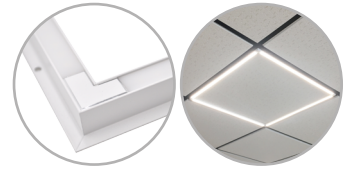

## Marco con luz 62x62 Blanco Frío

### Lighting frame 62x62 Cool White

PF30CW62

EAN: 8436546694724

<b>Acabado:</b> Transparente	<b>Cover:</b> Clear
<b>Material:</b> Policarbonato + Aluminio	<b>Material:</b> Polycarbonate + Aluminum
<b>Sustituye:</b> 4 x T8 18W + Luminaria	<b>Substitute:</b> 4 x T8 18W + Fixture
<b>Consumo:</b> 30W	<b>Consumption:</b> 30W
<b>Tensión de trabajo:</b> 220-240V AC 50/60Hz	<b>Working voltage:</b> 220-240V AC 50/60Hz
<b>Temperatura de color:</b> 5000K	<b>Temperature colour:</b> 5000K
<b>Flujo luminoso:</b> 3100 Lumens	<b>Luminous flux:</b> 3100 Lumens
<b>Eficiencia lumínica:</b> 103 Lm/W	<b>Lm/W Efficiency:</b> 103 Lm/W
<b>Tamaño:</b> (longitud)610mm x (anchura)610mm x (altura)15mm	<b>Size:</b> (length)610mm x (width)610mm x (height)15mm
<b>Vida útil:</b> 48000 horas	<b>Lifespan:</b> 48000 hours
<b>Garantía:</b> 3 años	<b>Guarantee:</b> 3 years
<b>Datos de embalaje:</b> 10 uds. por caja / (largo)630mm x (ancho)335mm x (alto)635mm / 12Kg	<b>Packing details:</b> 10 uts. per box / (length)630mm x (width)335mm x (height)635mm / 12Kg