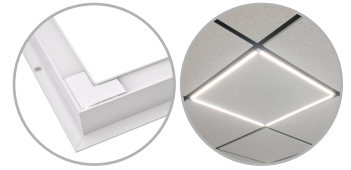

Marco con luz 60x60 Blanco Neutro

Lighting frame 60x60 Neutral White

PF30NW60

EAN: 8436546694700

| | |
|--------------------------------------------------------------------------------------------------|--------------------------------------------------------------------------------------------------|
| Acabado: Transparente | Cover: Clear |
| Material: Policarbonato + Aluminio | Material: Polycarbonate + Aluminum |
| Sustituye: 4 x T8 18W + Luminaria | Substitute: 4 x T8 18W + Fixture |
| Consumo: 30W | Consumption: 30W |
| Tensión de trabajo: 220-240V AC 50/60Hz | Working voltage: 220-240V AC 50/60Hz |
| Temperatura de color: 4000K | Temperature colour: 4000K |
| Flujo luminoso: 3100 Lumens | Luminous flux: 3100 Lumens |
| Eficiencia lumínica: 103 Lm/W | Lm/W Efficiency: 103 Lm/W |
| Tamaño: (longitud)587mm x (anchura)587mm x (altura)15mm | Size: (length)587mm x (width)587mm x (height)15mm |
| Vida útil: 48000 horas | Lifespan: 48000 hours |
| Garantía: 3 años | Guarantee: 3 years |
| Datos de embalaje: 10 uds. por caja / (largo)630mm x (ancho)335mm x (alto)635mm / 12Kg | Packing details: 10 uts. per box / (length)630mm x (width)335mm x (height)635mm / 12Kg |