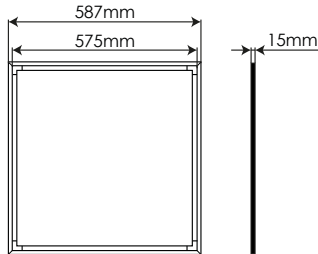

Marco con luz 60x60 Blanco Neutro

Lighting frame 60x60 Neutral White

PF30NW60

EAN: 8436546694700

| | |
|--------------------------------------------------------------------------------------------------|--------------------------------------------------------------------------------------------------|
| Acabado: Transparente | Cover: Clear |
| Material: Policarbonato + Aluminio | Material: Polycarbonate + Aluminum |
| Sustituye: 4 x T8 18W + Luminaria | Substitute: 4 x T8 18W + Fixture |
| Consumo: 30W | Consumption: 30W |
| Tensión de trabajo: 220-240V AC 50/60Hz | Working voltage: 220-240V AC 50/60Hz |
| Temperatura de color: 4000K | Temperature colour: 4000K |
| Flujo luminoso: 3100 Lumens | Luminous flux: 3100 Lumens |
| Eficiencia lumínica: 103 Lm/W | Lm/W Efficiency: 103 Lm/W |
| Tamaño: (longitud)587mm x (anchura)587mm x (altura)15mm | Size: (length)587mm x (width)587mm x (height)15mm |
| Vida útil: 48000 horas | Lifespan: 48000 hours |
| Garantía: 3 años | Guarantee: 3 years |
| Datos de embalaje: 10 uds. por caja / (largo)630mm x (ancho)335mm x (alto)635mm / 12Kg | Packing details: 10 uts. per box / (length)630mm x (width)335mm x (height)635mm / 12Kg |