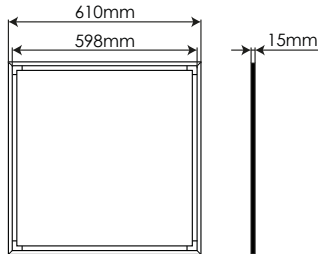

Marco con luz 62x62 Blanco Neutro

Lighting frame 62x62 Neutral White

PF30NW62

EAN: 8436546694731

Acabado: Transparente	Cover: Clear
Material: Policarbonato + Aluminio	Material: Polycarbonate + Aluminum
Sustituye: 4 x T8 18W + Luminaria	Substitute: 4 x T8 18W + Fixture
Consumo: 30W	Consumption: 30W
Tensión de trabajo: 220-240V AC 50/60Hz	Working voltage: 220-240V AC 50/60Hz
Temperatura de color: 4000K	Temperature colour: 4000K
Flujo luminoso: 3100 Lumens	Luminous flux: 3100 Lumens
Eficiencia lumínica: 103 Lm/W	Lm/W Efficiency: 103 Lm/W
Tamaño: (longitud)610mm x (anchura)610mm x (altura)15mm	Size: (length)610mm x (width)610mm x (height)15mm
Vida útil: 48000 horas	Lifespan: 48000 hours
Garantía: 3 años	Guarantee: 3 years
Datos de embalaje: 10 uds. por caja / (largo)630mm x (ancho)335mm x (alto)635mm / 12Kg	Packing details: 10 uts. per box / (length)630mm x (width)335mm x (height)635mm / 12Kg