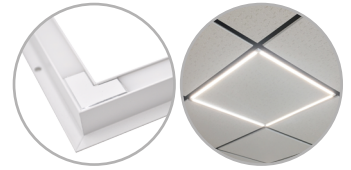

Marco con luz 62x62 Blanco Neutro

Lighting frame 62x62 Neutral White

PF30NW62

EAN: 8436546694731

Acabado: Transparente	Cover: Clear
Material: Policarbonato + Aluminio	Material: Polycarbonate + Aluminum
Sustituye: 4 x T8 18W + Luminaria	Substitute: 4 x T8 18W + Fixture
Consumo: 30W	Consumption: 30W
Tensión de trabajo: 220-240V AC 50/60Hz	Working voltage: 220-240V AC 50/60Hz
Temperatura de color: 4000K	Temperature colour: 4000K
Flujo luminoso: 3100 Lumens	Luminous flux: 3100 Lumens
Eficiencia lumínica: 103 Lm/W	Lm/W Efficiency: 103 Lm/W
Tamaño: (longitud)610mm x (anchura)610mm x (altura)15mm	Size: (length)610mm x (width)610mm x (height)15mm
Vida útil: 48000 horas	Lifespan: 48000 hours
Garantía: 3 años	Guarantee: 3 years
Datos de embalaje: 10 uds. por caja / (largo)630mm x (ancho)335mm x (alto)635mm / 12Kg	Packing details: 10 uts. per box / (length)630mm x (width)335mm x (height)635mm / 12Kg