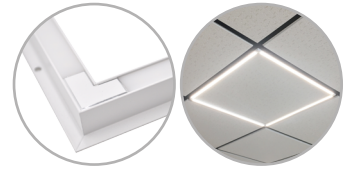

## Marco con luz 60x60 Blanco Cálido

### Lighting frame 60x60 Warm White

PF30WW60

EAN: 8436546694717

<b>Acabado:</b> Transparente	<b>Cover:</b> Clear
<b>Material:</b> Policarbonato + Aluminio	<b>Material:</b> Polycarbonate + Aluminum
<b>Sustituye:</b> 4 x T8 18W + Luminaria	<b>Substitute:</b> 4 x T8 18W + Fixture
<b>Consumo:</b> 30W	<b>Consumption:</b> 30W
<b>Tensión de trabajo:</b> 220-240V AC 50/60Hz	<b>Working voltage:</b> 220-240V AC 50/60Hz
<b>Temperatura de color:</b> 3000K	<b>Temperature colour:</b> 3000K
<b>Flujo luminoso:</b> 2800 Lumens	<b>Luminous flux:</b> 2800 Lumens
<b>Eficiencia lumínica:</b> 93 Lm/W	<b>Lm/W Efficiency:</b> 93 Lm/W
<b>Tamaño:</b> (longitud)587mm x (anchura)587mm x (altura)15mm	<b>Size:</b> (length)587mm x (width)587mm x (height)15mm
<b>Vida útil:</b> 48000 horas	<b>Lifespan:</b> 48000 hours
<b>Garantía:</b> 3 años	<b>Guarantee:</b> 3 years
<b>Datos de embalaje:</b> 10 uds. por caja / (largo)630mm x (ancho)335mm x (alto)635mm / 12Kg	<b>Packing details:</b> 10 uts. per box / (length)630mm x (width)335mm x (height)635mm / 12Kg