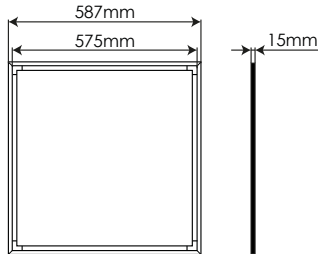

## Marco con luz 60x60 Blanco Cálido

### Lighting frame 60x60 Warm White

PF30WW60

EAN: 8436546694717

<b>Acabado:</b> Transparente	<b>Cover:</b> Clear
<b>Material:</b> Policarbonato + Aluminio	<b>Material:</b> Polycarbonate + Aluminum
<b>Sustituye:</b> 4 x T8 18W + Luminaria	<b>Substitute:</b> 4 x T8 18W + Fixture
<b>Consumo:</b> 30W	<b>Consumption:</b> 30W
<b>Tensión de trabajo:</b> 220-240V AC 50/60Hz	<b>Working voltage:</b> 220-240V AC 50/60Hz
<b>Temperatura de color:</b> 3000K	<b>Temperature colour:</b> 3000K
<b>Flujo luminoso:</b> 2800 Lumens	<b>Luminous flux:</b> 2800 Lumens
<b>Eficiencia lumínica:</b> 93 Lm/W	<b>Lm/W Efficiency:</b> 93 Lm/W
<b>Tamaño:</b> (longitud)587mm x (anchura)587mm x (altura)15mm	<b>Size:</b> (length)587mm x (width)587mm x (height)15mm
<b>Vida útil:</b> 48000 horas	<b>Lifespan:</b> 48000 hours
<b>Garantía:</b> 3 años	<b>Guarantee:</b> 3 years
<b>Datos de embalaje:</b> 10 uds. por caja / (largo)630mm x (ancho)335mm x (alto)635mm / 12Kg	<b>Packing details:</b> 10 uts. per box / (length)630mm x (width)335mm x (height)635mm / 12Kg