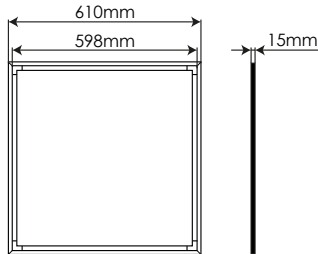

Marco con luz 62x62 Blanco Cálido

Lighting frame 62x62 Warm White

PF30WW62

EAN: 8436546694748

Acabado: Transparente	Cover: Clear
Material: Policarbonato + Aluminio	Material: Polycarbonate + Aluminum
Sustituye: 4 x T8 18W + Luminaria	Substitute: 4 x T8 18W + Fixture
Consumo: 30W	Consumption: 30W
Tensión de trabajo: 220-240V AC 50/60Hz	Working voltage: 220-240V AC 50/60Hz
Temperatura de color: 3000K	Temperature colour: 3000K
Flujo luminoso: 2800 Lumens	Luminous flux: 2800 Lumens
Eficiencia lumínica: 93 Lm/W	Lm/W Efficiency: 93 Lm/W
Tamaño: (longitud)610mm x (anchura)610mm x (altura)15mm	Size: (length)610mm x (width)610mm x (height)15mm
Vida útil: 48000 horas	Lifespan: 48000 hours
Garantía: 3 años	Guarantee: 3 years
Datos de embalaje: 10 uds. por caja / (largo)630mm x (ancho)335mm x (alto)635mm / 12Kg	Packing details: 10 uts. per box / (length)630mm x (width)335mm x (height)635mm / 12Kg