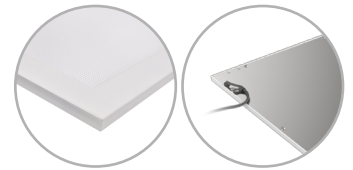

## Panel 120x30 36W UGR<19

### Panel 120x30 36W UGR<19

PND36NW123U

EAN: 8436546695233

\*Regulación opcional 1-10V dependiendo de la fuente de alimentación  
Optional dimming 1-10V depending on the power supply

<b>Acabado:</b> Traslúcido	<b>Cover:</b> Milky
<b>Material del difusor:</b> Policarbonato	<b>Diffuser material:</b> Polycarbonate
<b>Material del marco:</b> Aleación de aluminio en blanco	<b>Frame material:</b> White aluminum alloy
<b>Sustituye:</b> 2 x T8 36W + Luminaria	<b>Substitute:</b> 2 x T8 36W + Fixture
<b>Consumo:</b> 36W	<b>Consumption:</b> 36W
<b>Tensión de trabajo:</b> 220-240V AC 50/60Hz	<b>Working voltage:</b> 220-240V AC 50/60Hz
<b>Número de LEDs:</b> 216 (RUNLITE SMD4014)	<b>Number of LEDs:</b> 216 (RUNLITE SMD4014)
<b>Temperatura de color:</b> 4000K	<b>Color temperature:</b> 4000K
<b>Flujo luminoso:</b> 3600 Lumens	<b>Luminous flux:</b> 3600 Lumens
<b>Eficiencia lumínica:</b> 100 Lm/W	<b>Lm/W Efficiency:</b> 100 Lm/W
<b>Tamaño:</b> (largo) 1200mm x (ancho) 300mm x (alto) 15mm	<b>Size:</b> (length) 1200mm x (width) 300mm x (height) 15mm
<b>Vida útil:</b> 49000 horas	<b>Lifespan:</b> 49000 hours
<b>Garantía:</b> 5 años	<b>Guarantee:</b> 5 years
<b>Datos de embalaje:</b> 6 uds. por caja / (largo) 1250mm x (ancho) 150mm x (alto) 350mm / 19Kg	<b>Packing details:</b> 6 uds. por caja / (largo) 1250mm x (ancho) 150mm x (alto) 350mm / 19Kg