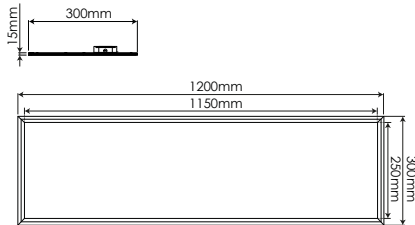

## Panel 120x30 36W UGR<19

### Panel 120x30 36W UGR<19

PND36NW123U

EAN: 8436546695233

\*Regulación opcional 1-10V dependiendo de la fuente de alimentación  
Optional dimming 1-10V depending on the power supply

<b>Acabado:</b> Traslúcido	<b>Cover:</b> Milky
<b>Material del difusor:</b> Policarbonato	<b>Diffuser material:</b> Polycarbonate
<b>Material del marco:</b> Aleación de aluminio en blanco	<b>Frame material:</b> White aluminum alloy
<b>Sustituye:</b> 2 x T8 36W + Luminaria	<b>Substitute:</b> 2 x T8 36W + Fixture
<b>Consumo:</b> 36W	<b>Consumption:</b> 36W
<b>Tensión de trabajo:</b> 220-240V AC 50/60Hz	<b>Working voltage:</b> 220-240V AC 50/60Hz
<b>Número de LEDs:</b> 216 (RUNLITE SMD4014)	<b>Number of LEDs:</b> 216 (RUNLITE SMD4014)
<b>Temperatura de color:</b> 4000K	<b>Color temperature:</b> 4000K
<b>Flujo luminoso:</b> 3600 Lumens	<b>Luminous flux:</b> 3600 Lumens
<b>Eficiencia lumínica:</b> 100 Lm/W	<b>Lm/W Efficiency:</b> 100 Lm/W
<b>Tamaño:</b> (largo) 1200mm x (ancho) 300mm x (alto) 15mm	<b>Size:</b> (length) 1200mm x (width) 300mm x (height) 15mm
<b>Vida útil:</b> 49000 horas	<b>Lifespan:</b> 49000 hours
<b>Garantía:</b> 5 años	<b>Guarantee:</b> 5 years
<b>Datos de embalaje:</b> 6 uds. por caja / (largo) 1250mm x (ancho) 150mm x (alto) 350mm / 19Kg	<b>Packing details:</b> 6 uds. por caja / (largo) 1250mm x (ancho) 150mm x (alto) 350mm / 19Kg