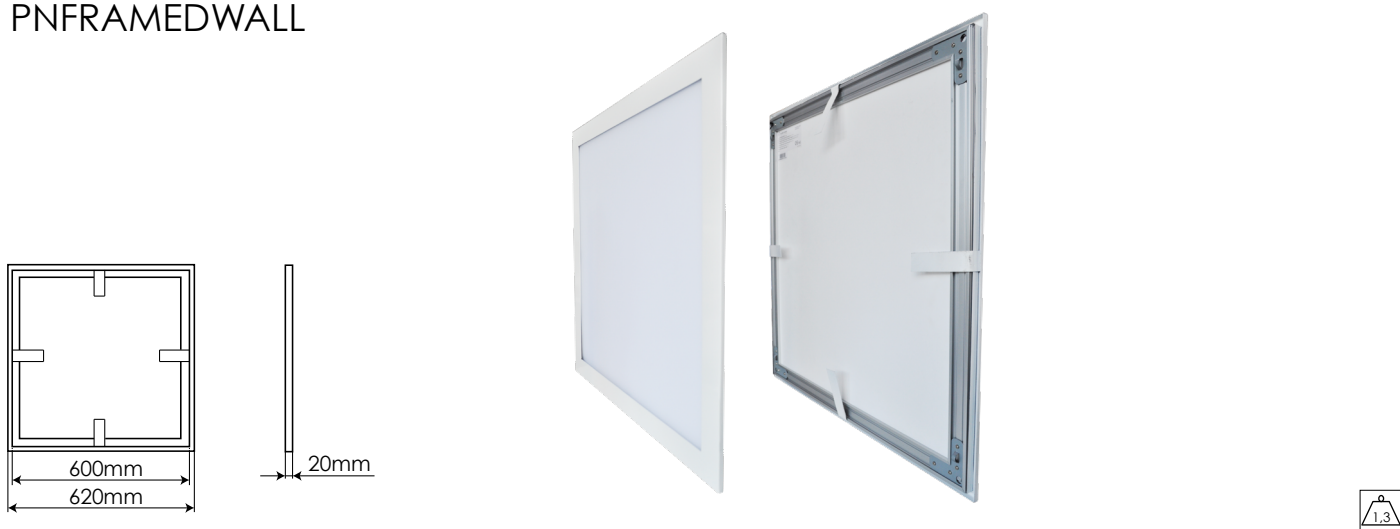

## Marco empotrable panel 60x60 techo escayola Recessed frame for panel 60x60 drywall ceiling

PNFRAMEDWALL

**Acabado:**

Blanco

**Finish:**

White

**Material:**

Chapa de acero lacado

**Material:**

Lacquered sheet steel

**Luminaria (no incluida):**

Panel

**Luminaire (not included):**

Panel

**Tamaño:**

(longitud)620mm x (anchura)620mm x (altura)20mm

**Size:**

(length)620mm x (width)620mm x (height)20mm

**Datos de embalaje:**

4 uds. por caja / (largo)650mm x (ancho)650mm x (alto)100mm / 5,2Kg

**Packing details:**

4 uts. per box / (length)650mm x (width)650mm x (height)100mm / 5,2Kg